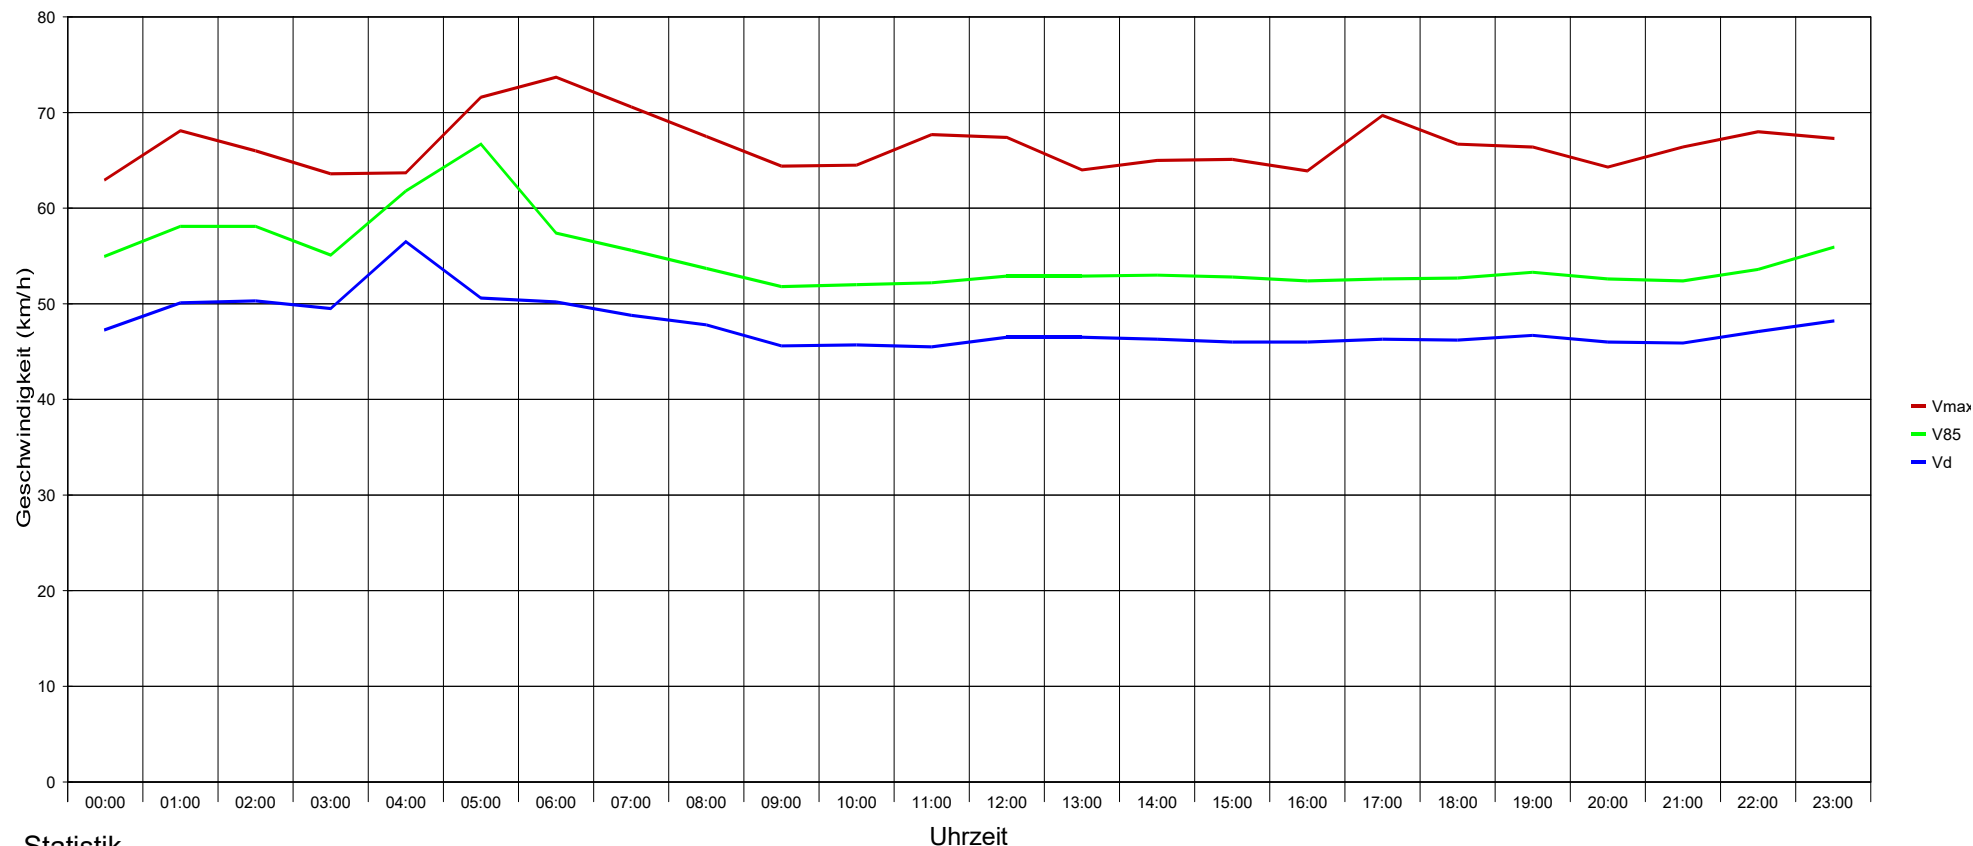

Maria Anzbach Hauptstraße auf Höhe Hnr. 562, Fahrtrichtung Neulengbach, 50 km/h Beschränkung

Statistik

Zeitraum: Montag, 24. August 2020, 12:32 Uhr bis Montag, 7. September 2020, 08:00 Uhr

Anzahl der Messwerte	32793
Durchschnittsgeschwindigkeit	Vd 46,4 km/h
85% der Fahrzeuge fahren langsamer oder maximal ...	V85 53 km/h
Maximalgeschwindigkeit	Vmax 93 km/h