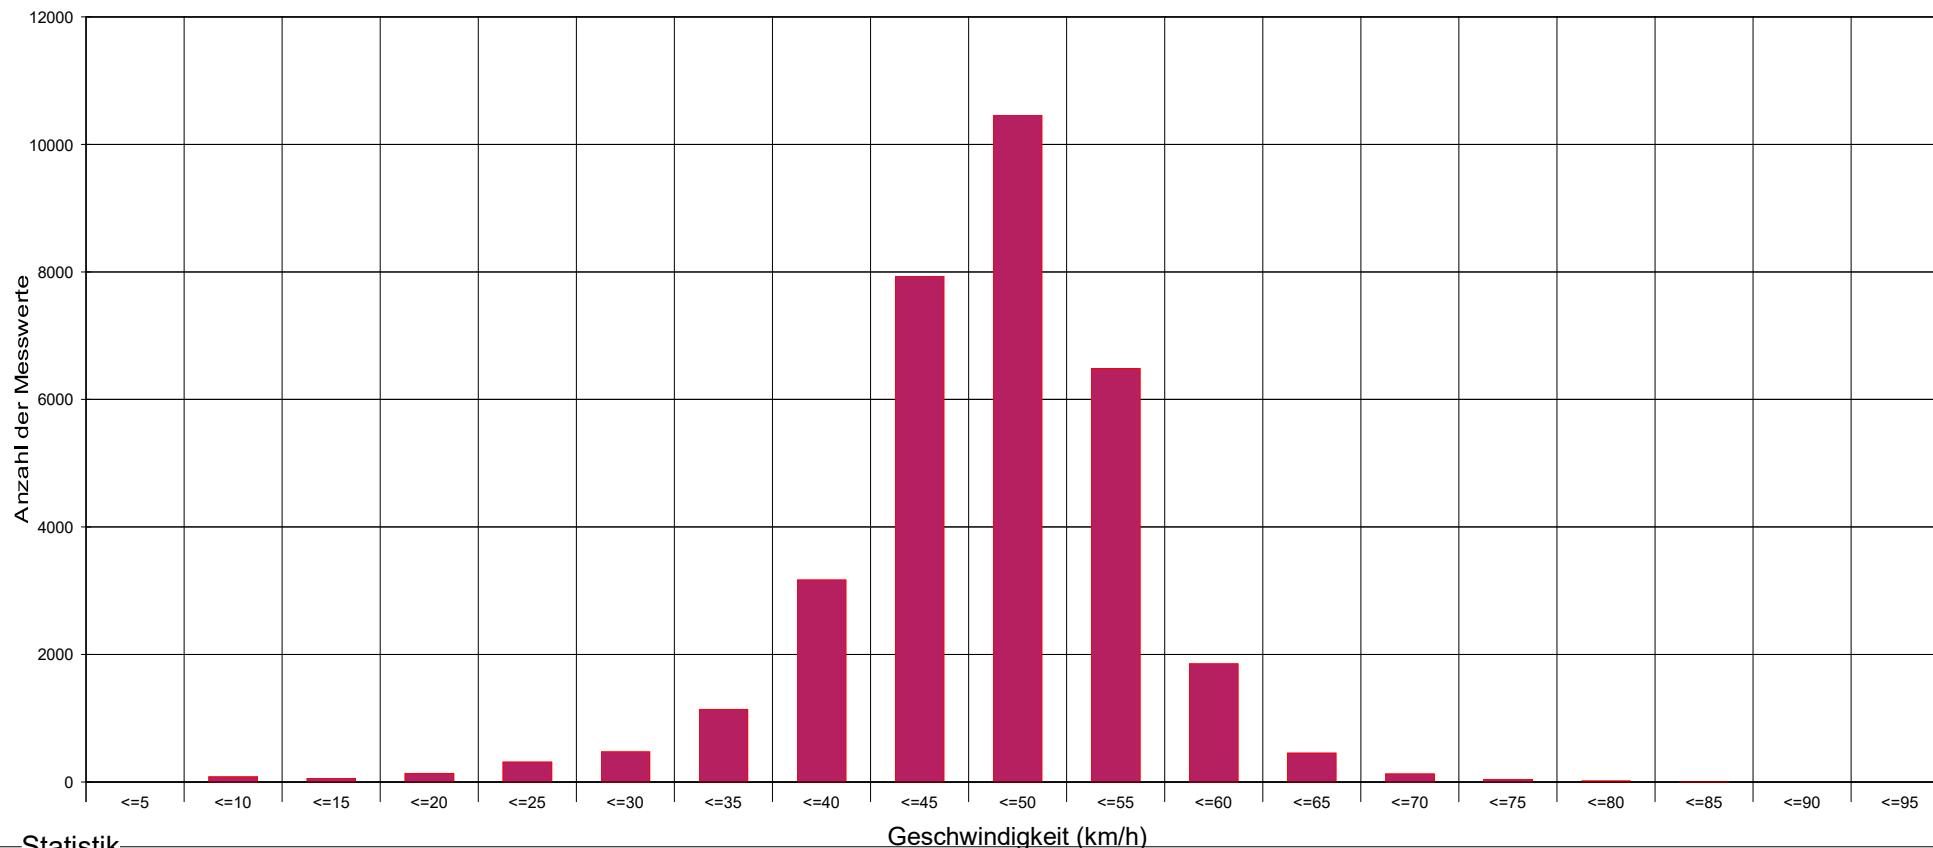

Maria Anzbach Hauptstraße auf Höhe Hnr. 562, Fahrtrichtung Neulengbach, 50 km/h Beschränkung

Statistik

Zeitraum: Montag, 24. August 2020, 12:32 Uhr bis Montag, 7. September 2020, 08:00 Uhr

Anzahl der Messwerte	32793
Durchschnittsgeschwindigkeit	Vd 46,4 km/h
85% der Fahrzeuge fahren langsamer oder maximal ...	V85 53 km/h
Maximalgeschwindigkeit	Vmax 93 km/h