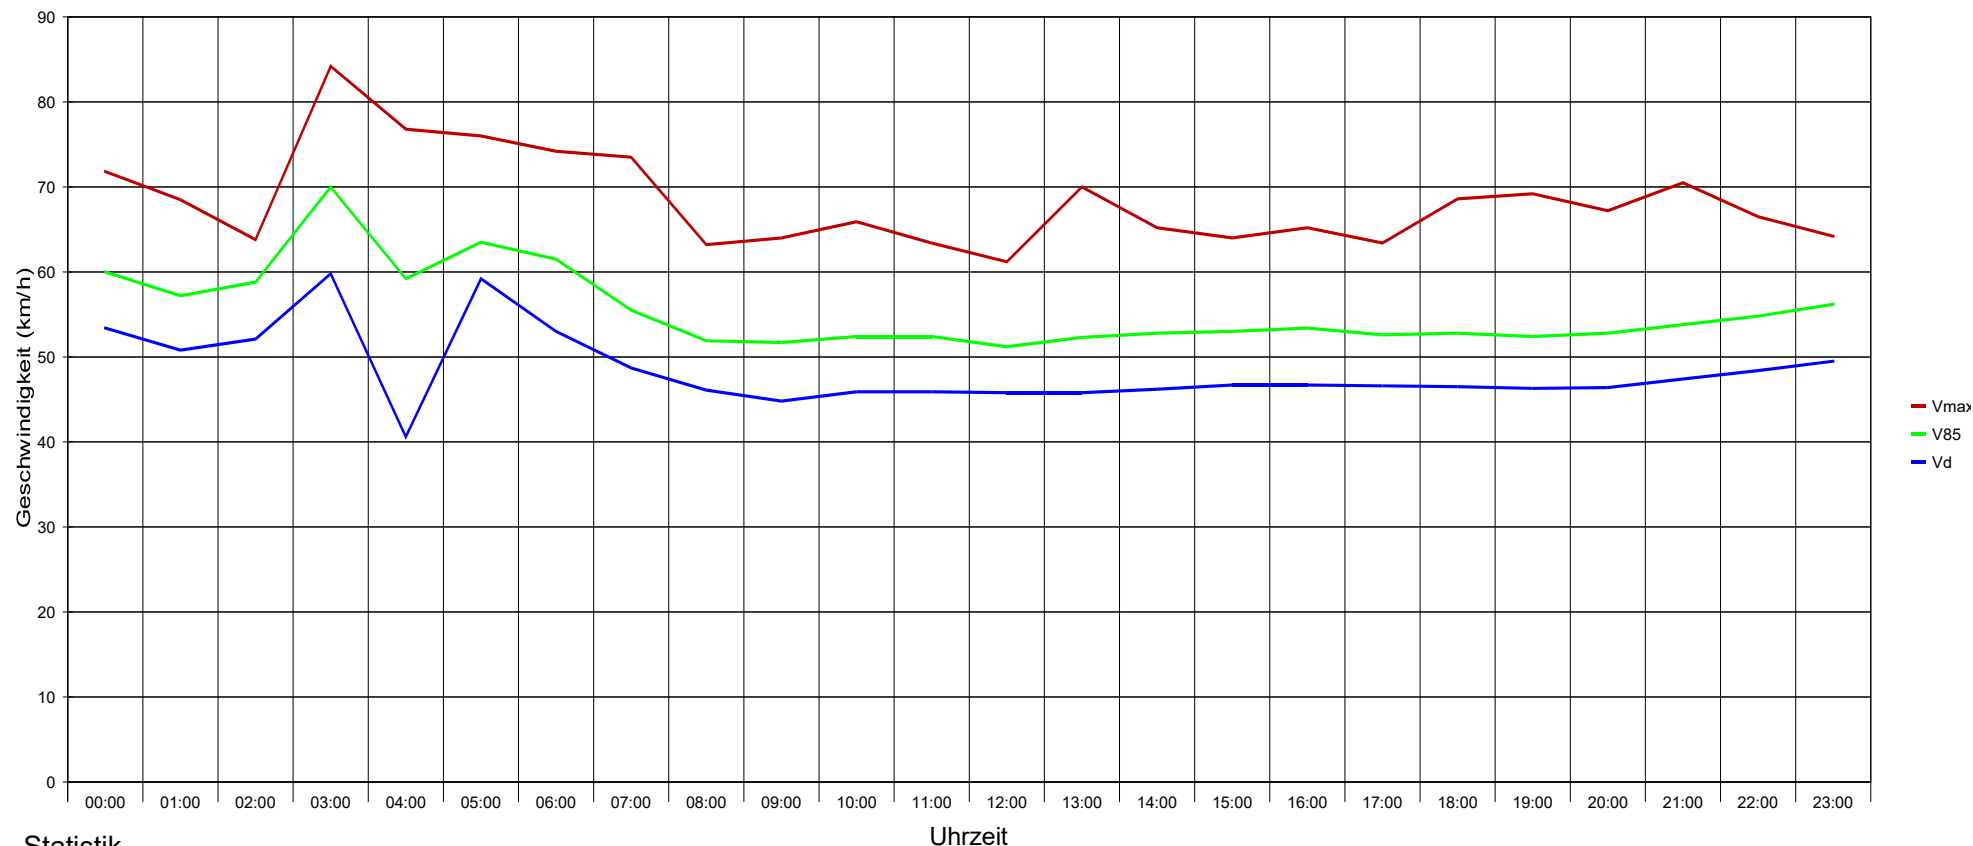

### Maria Anzbach Hauptstraße auf Höhe Hnr. 562, Fahrtrichtung Neulengbach, 50 km/h Beschränkung

#### Statistik

Zeitraum: Mittwoch, 9. September 2020, 08:22 Uhr bis Freitag, 18. September 2020, 07:40 Uhr

|   |              |
|---|--------------|
| Anzahl der Messwerte .....                          | 24765        |
| Durchschnittsgeschwindigkeit .....                  | Vd 46,3 km/h |
| 85% der Fahrzeuge fahren langsamer oder maximal ... | V85 53 km/h  |
| Maximalgeschwindigkeit .....                        | Vmax 94 km/h |