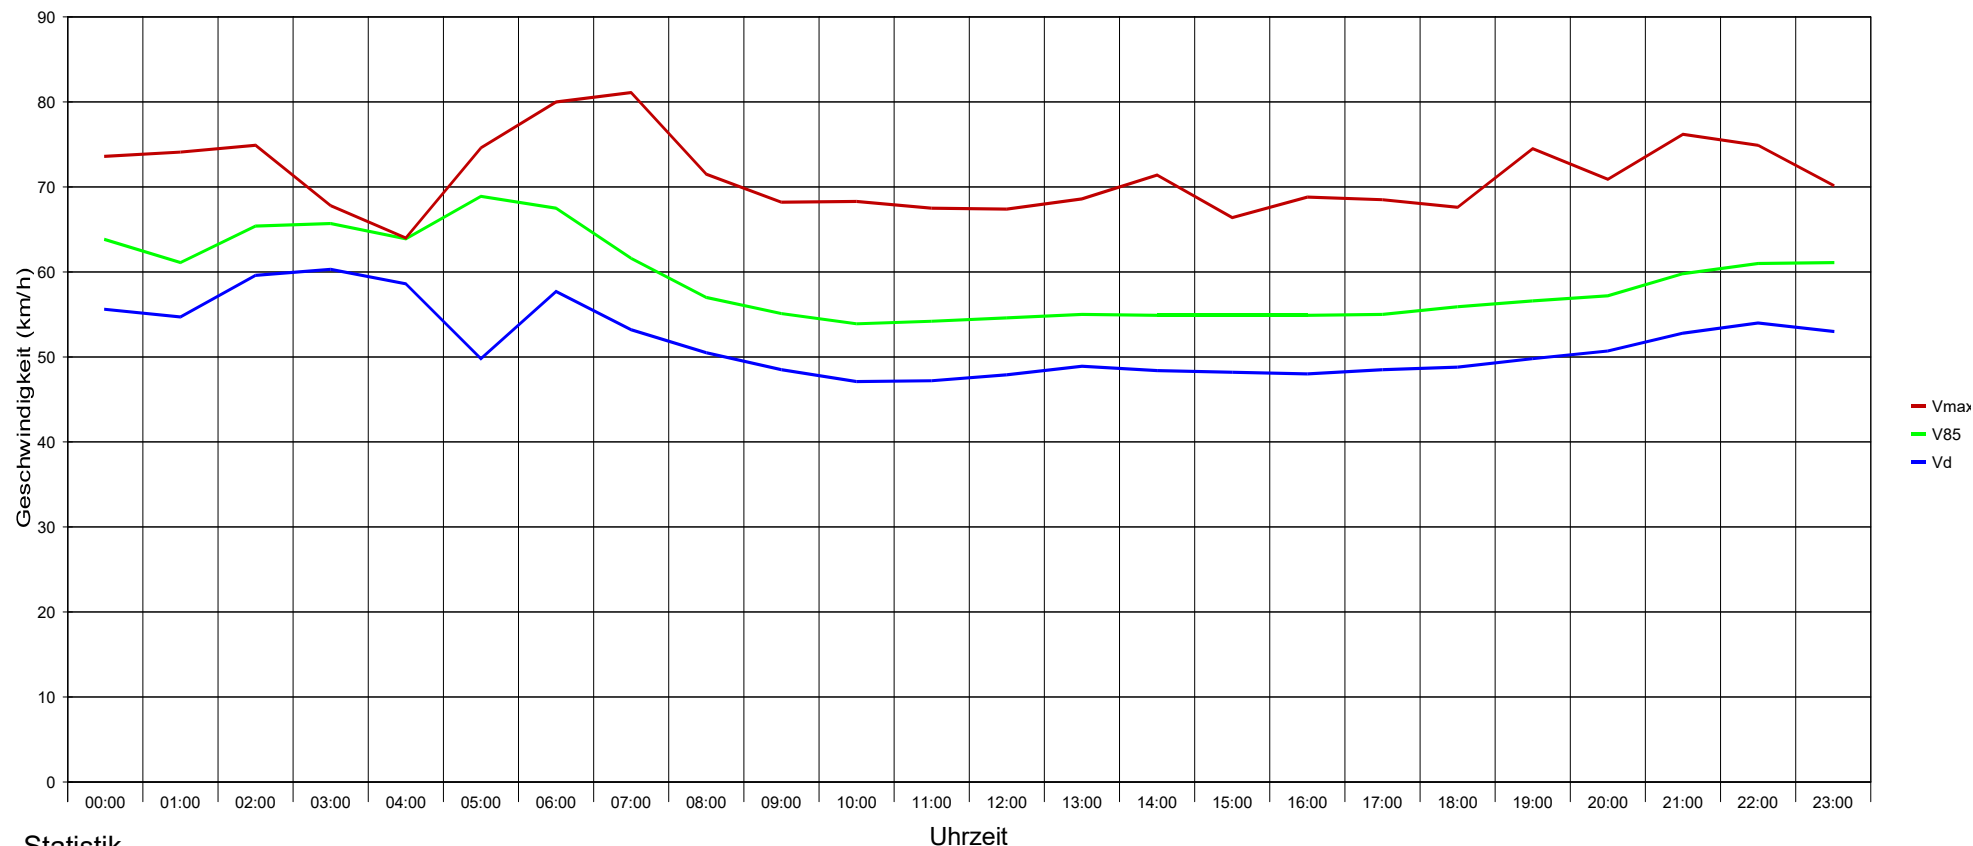

To see your own logo with your address here at this place:
 Design a graphic file and save it as "logo.wmf" (Windows Metafile)
 with the proportions 1:10 (width to length) in the program folder of this software

Hofstatt Hauptstraße Höhe Anzbachstüberl, Fahrtrichtung Neulengbach, 50 km/h Beschränkung

Statistik

Zeitraum: Montag, 28. September 2020, 12:13 Uhr bis Freitag, 9. Oktober 2020, 09:53 Uhr

Anzahl der Messwerte	30881
Durchschnittsgeschwindigkeit	Vd 49,3 km/h
85% der Fahrzeuge fahren langsamer oder maximal ...	V85 56 km/h
Maximalgeschwindigkeit	Vmax 102 km/h