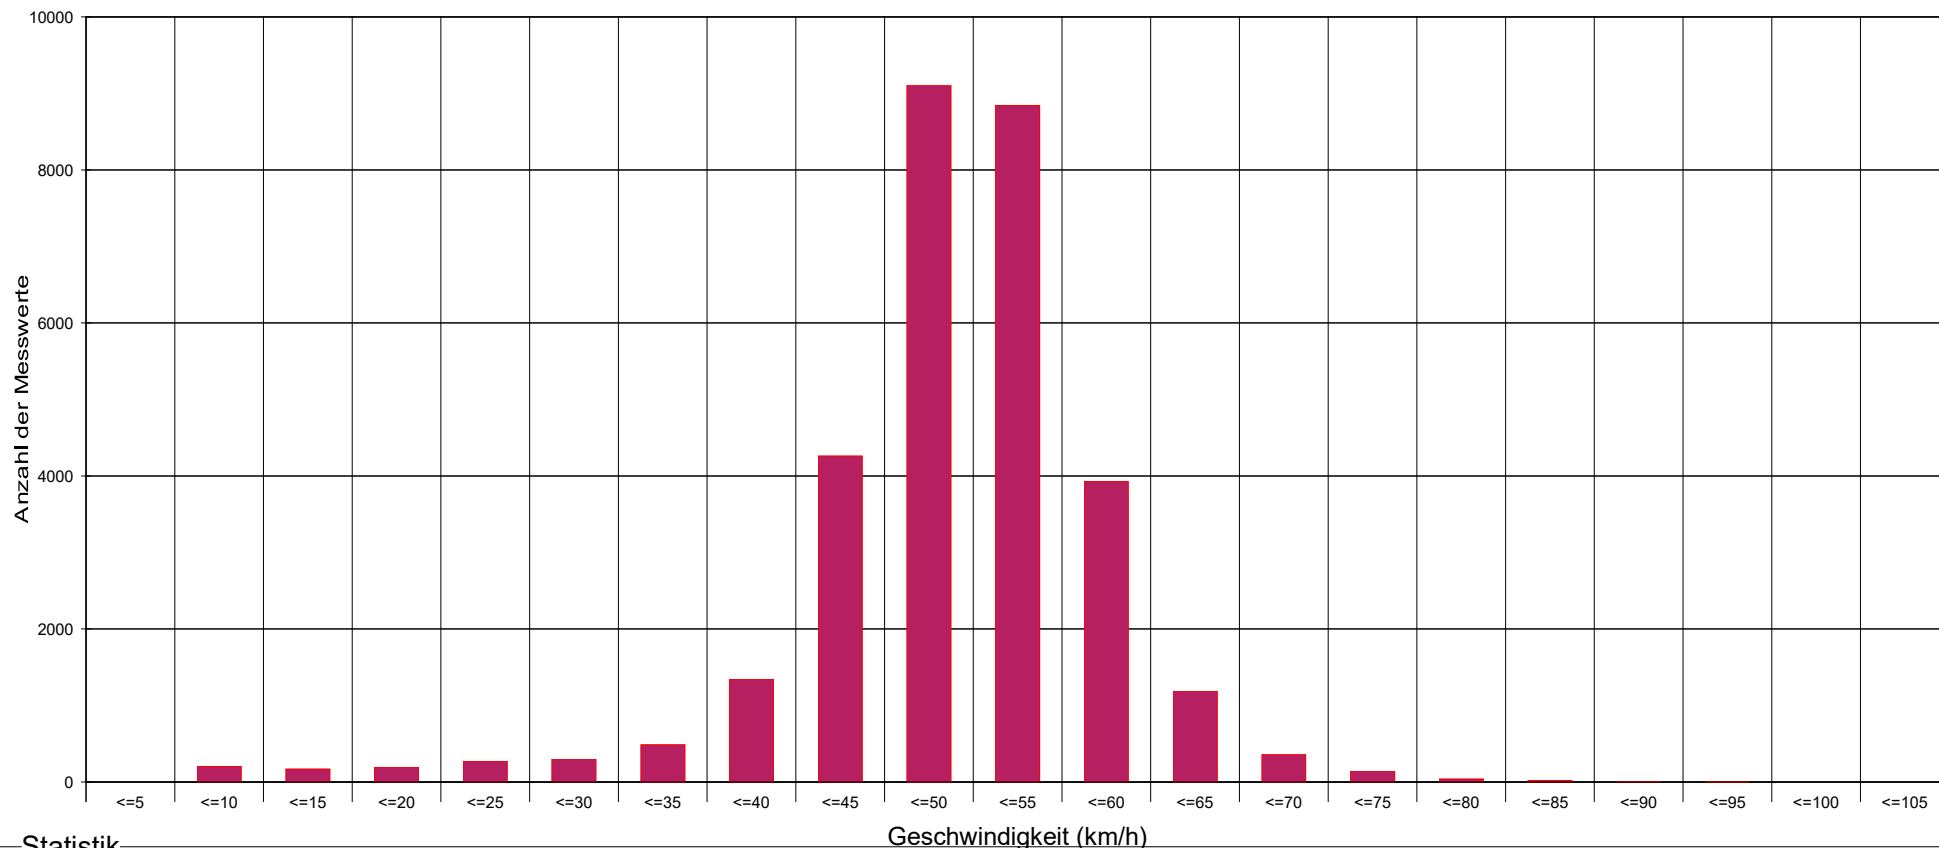

To see your own logo with your address here at this place:  
 Design a graphic file and save it as "logo.wmf" (Windows Metafile)  
 with the proportions 1:10 (width to length) in the program folder of this software

## Hofstatt Hauptstraße Höhe Anzbachstüberl, Fahrtrichtung Neulengbach, 50 km/h Beschränkung

### Statistik

Zeitraum: Montag, 28. September 2020, 12:13 Uhr bis Freitag, 9. Oktober 2020, 09:53 Uhr

Anzahl der Messwerte .....	30881
Durchschnittsgeschwindigkeit .....	Vd 49,3 km/h
85% der Fahrzeuge fahren langsamer oder maximal ...	V85 56 km/h
Maximalgeschwindigkeit .....	Vmax 102 km/h