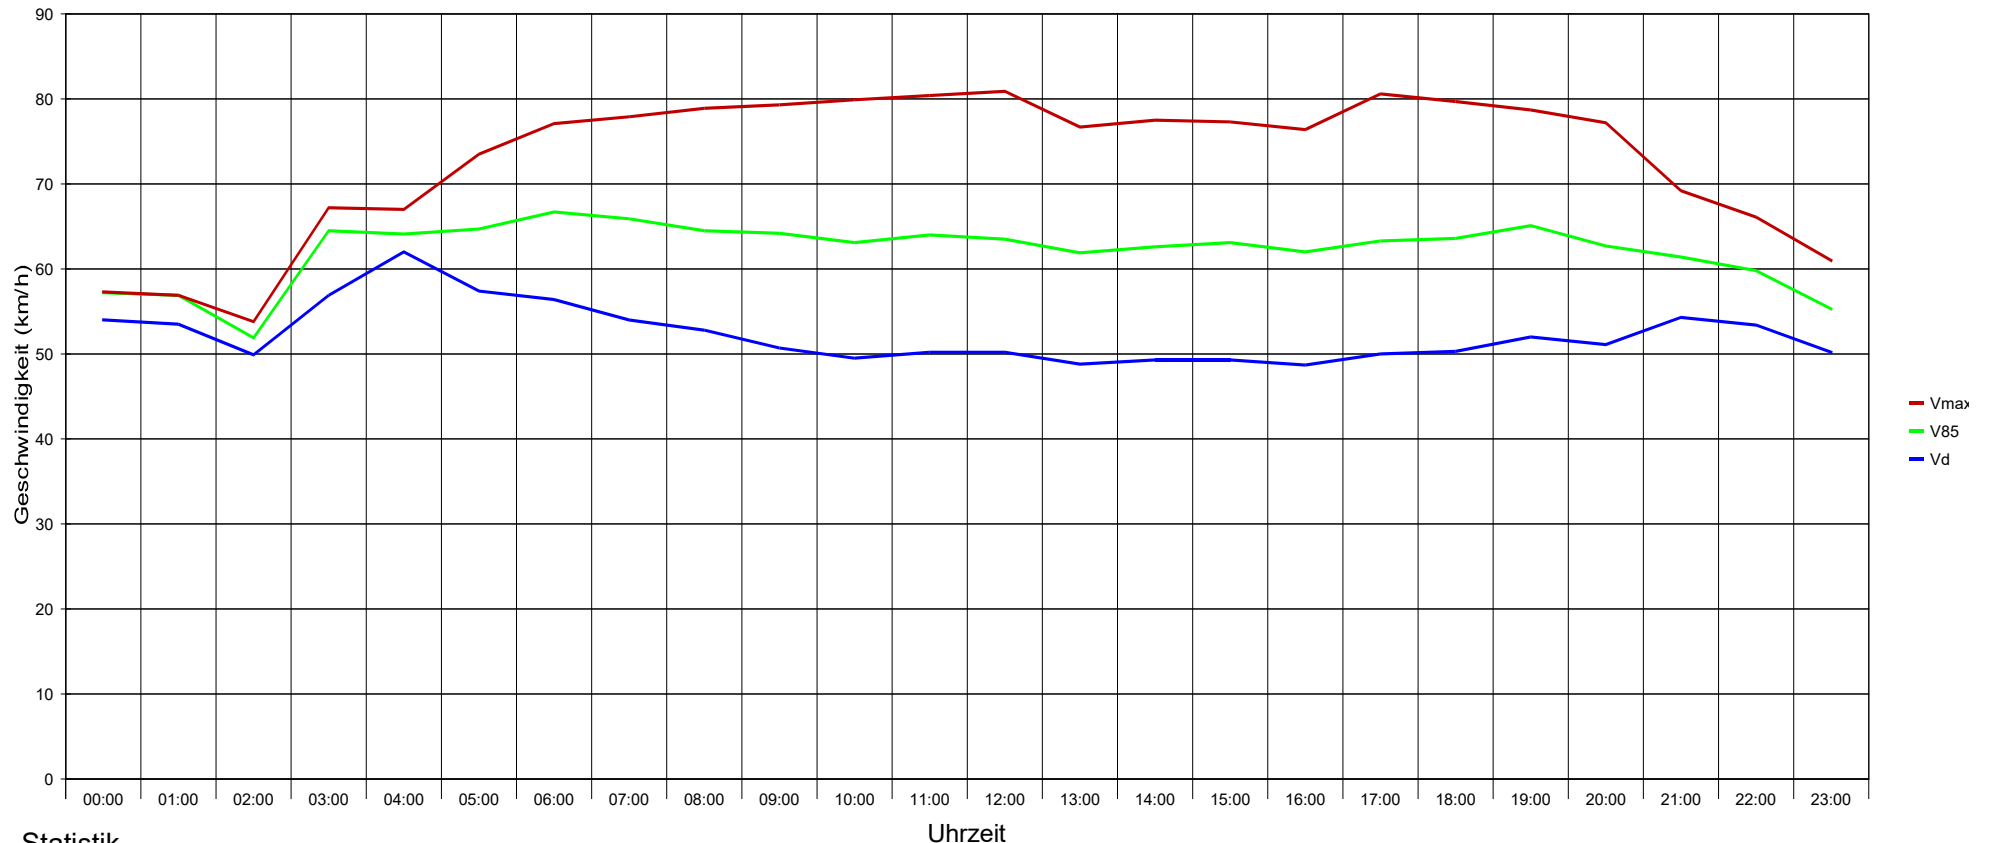

## Maria Anzbach Kreuzung Höhenstraße / Johannesbergstraße, Fahrtrichtung Maria Anzbach, 50 km/h Beschränkung

### Statistik

Zeitraum: Donnerstag, 1. April 2021, 13:43 Uhr bis Donnerstag, 6. Mai 2021, 07:25 Uhr

Anzahl der Messwerte .....	23449
Durchschnittsgeschwindigkeit .....	Vd 50,5 km/h
85% der Fahrzeuge fahren langsamer oder maximal ...	V85 65 km/h
Maximalgeschwindigkeit .....	Vmax 106 km/h