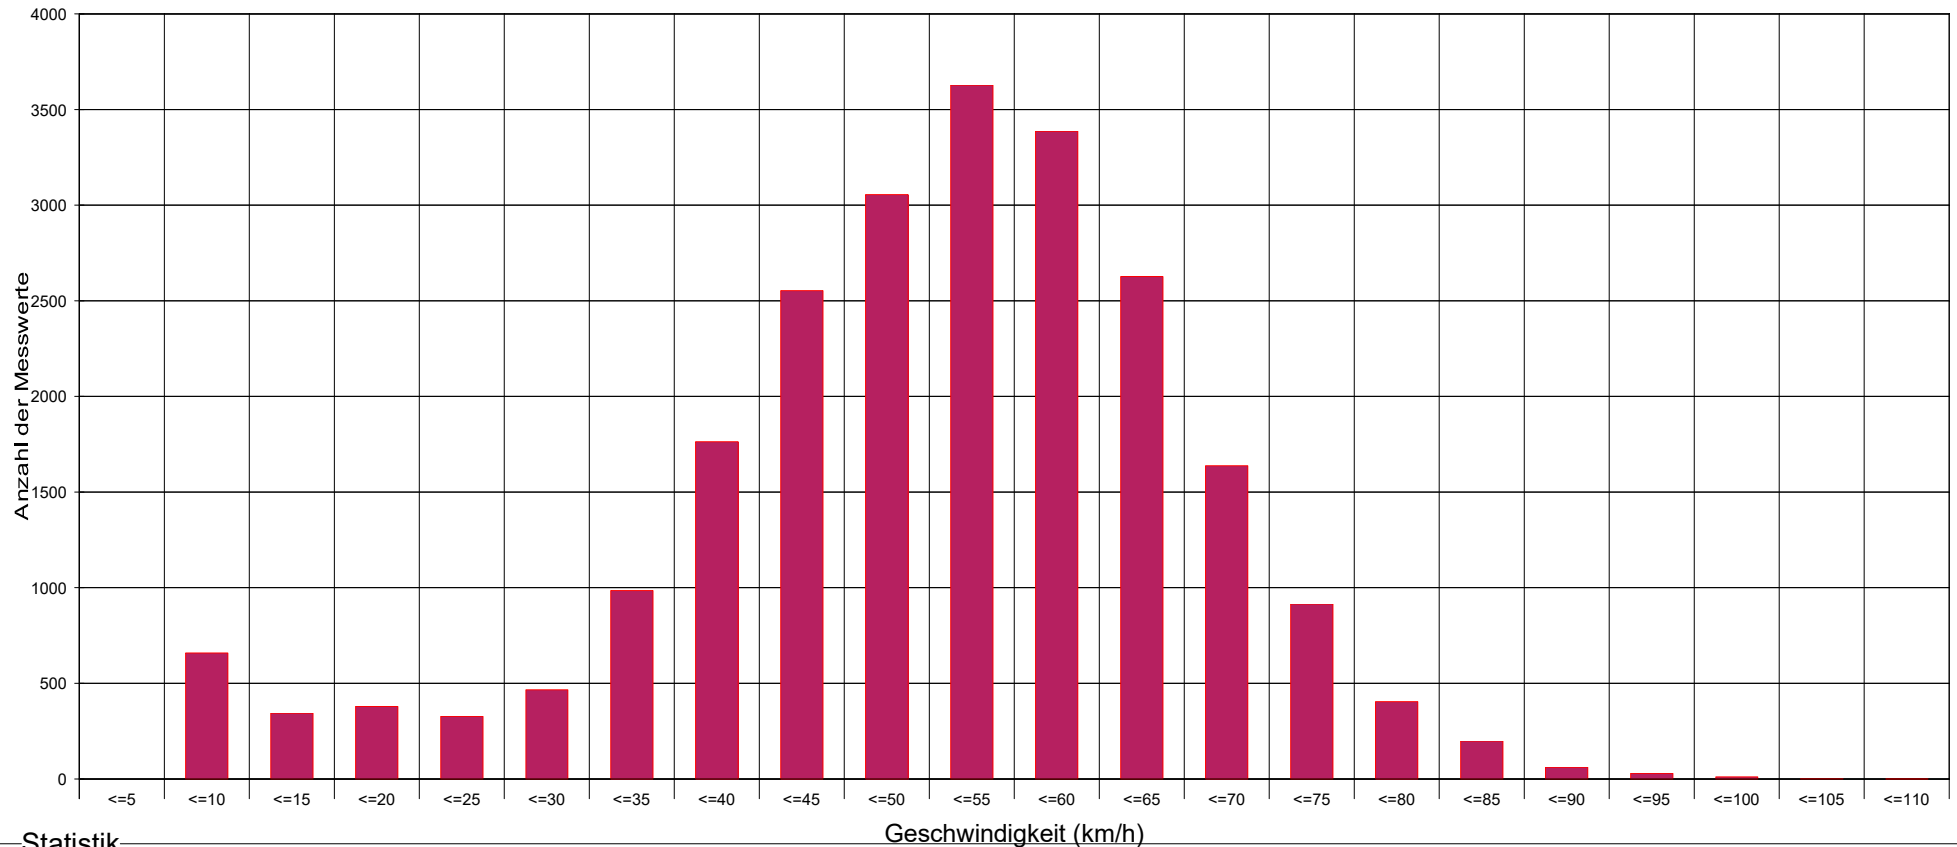

## Maria Anzbach Kreuzung Höhenstraße / Johannesbergstraße, Fahrtrichtung Maria Anzbach, 50 km/h Beschränkung

### Statistik

Zeitraum: Donnerstag, 1. April 2021, 13:43 Uhr bis Donnerstag, 6. Mai 2021, 07:25 Uhr

Anzahl der Messwerte .....	23449
Durchschnittsgeschwindigkeit .....	Vd 50,5 km/h
85% der Fahrzeuge fahren langsamer oder maximal ...	V85 65 km/h
Maximalgeschwindigkeit .....	Vmax 106 km/h