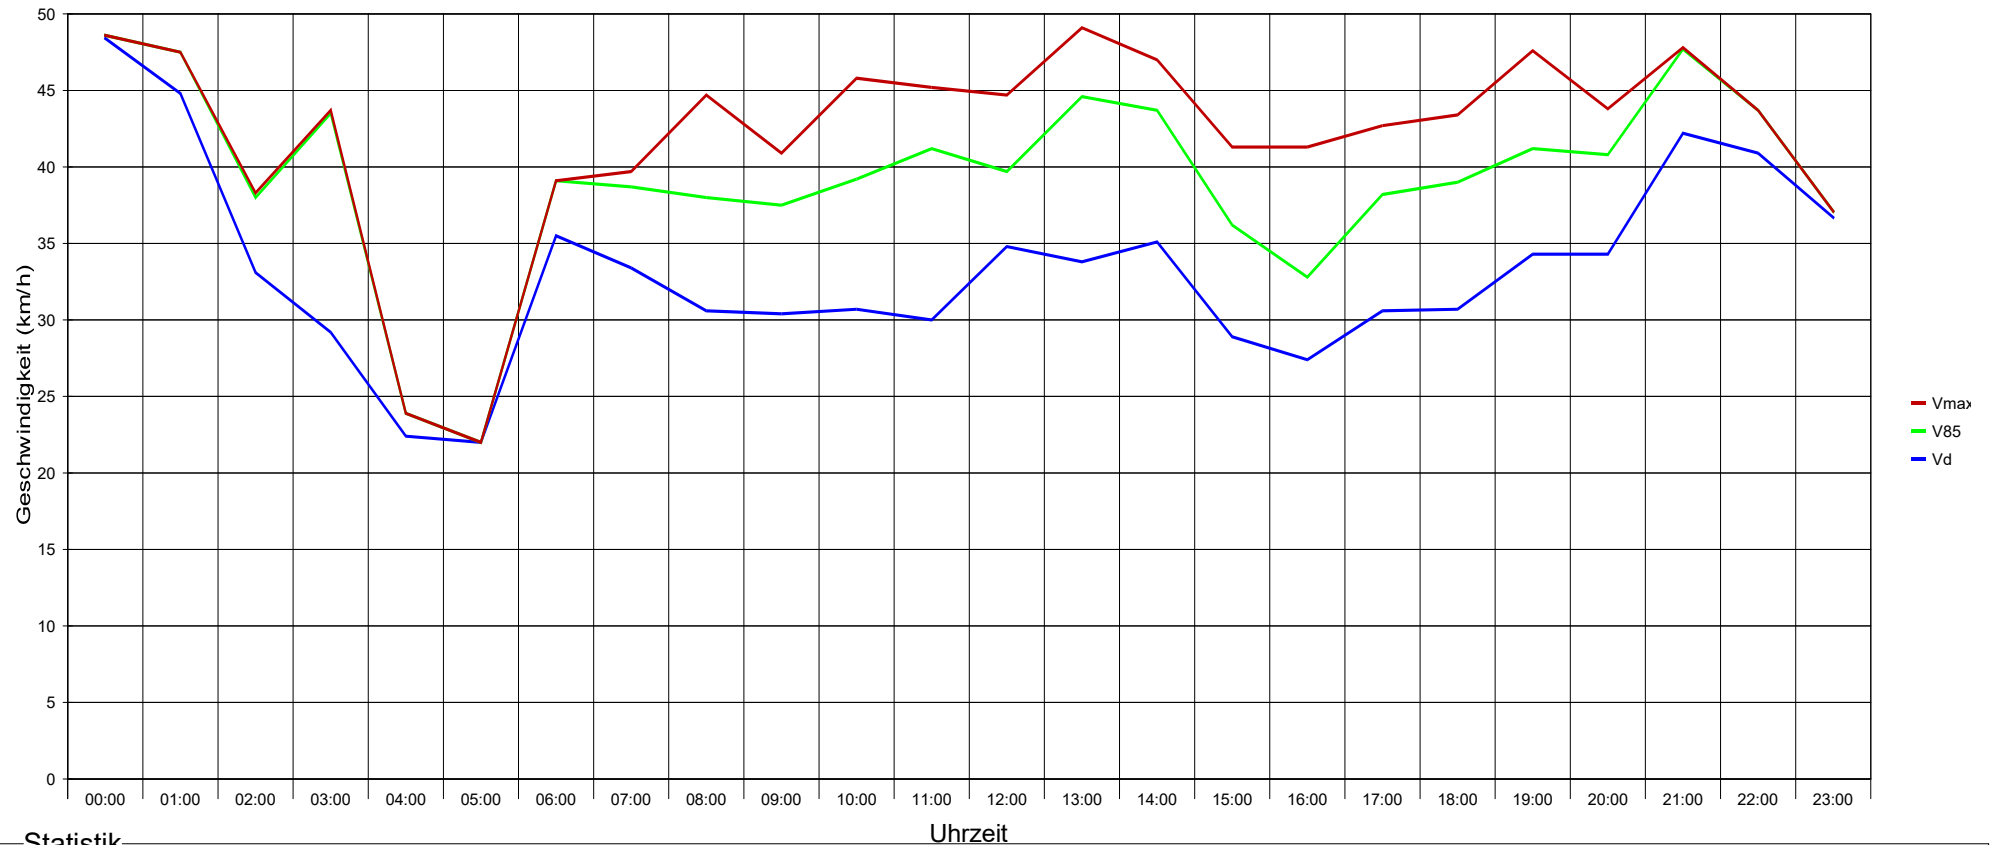

Maria Anzbach Kronesstraße Höhe Haus 578, Fahrtrichtung von Bahnhof kommend, 50 km/h Beschränkung

Statistik

Zeitraum: Donnerstag, 6. Mai 2021, 07:57 Uhr bis Dienstag, 18. Mai 2021, 07:23 Uhr

Anzahl der Messwerte	1333
Durchschnittsgeschwindigkeit	Vd 31,7 km/h
85% der Fahrzeuge fahren langsamer oder maximal ...	V85 45 km/h
Maximalgeschwindigkeit	Vmax 61 km/h