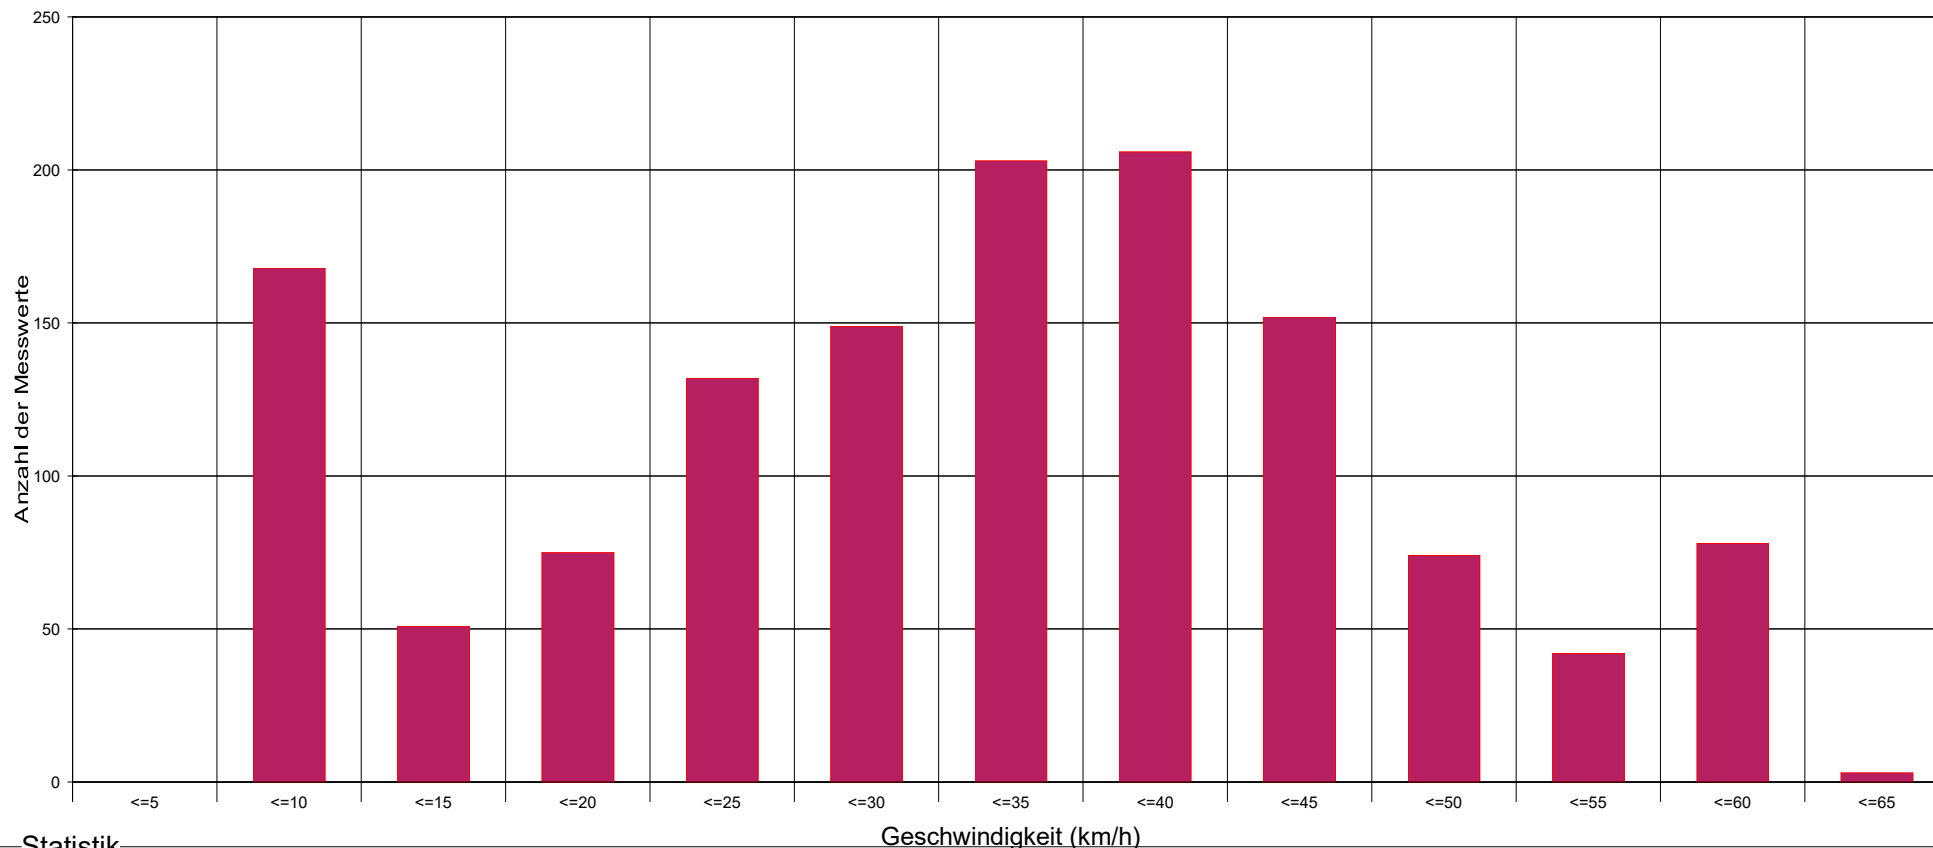

Maria Anzbach Kronesstraße Höhe Haus 578, Fahrtrichtung von Bahnhof kommend, 50 km/h Beschränkung

Statistik

Zeitraum: Donnerstag, 6. Mai 2021, 07:57 Uhr bis Dienstag, 18. Mai 2021, 07:23 Uhr

Anzahl der Messwerte	1333
Durchschnittsgeschwindigkeit	Vd 31,7 km/h
85% der Fahrzeuge fahren langsamer oder maximal ...	V85 45 km/h
Maximalgeschwindigkeit	Vmax 61 km/h