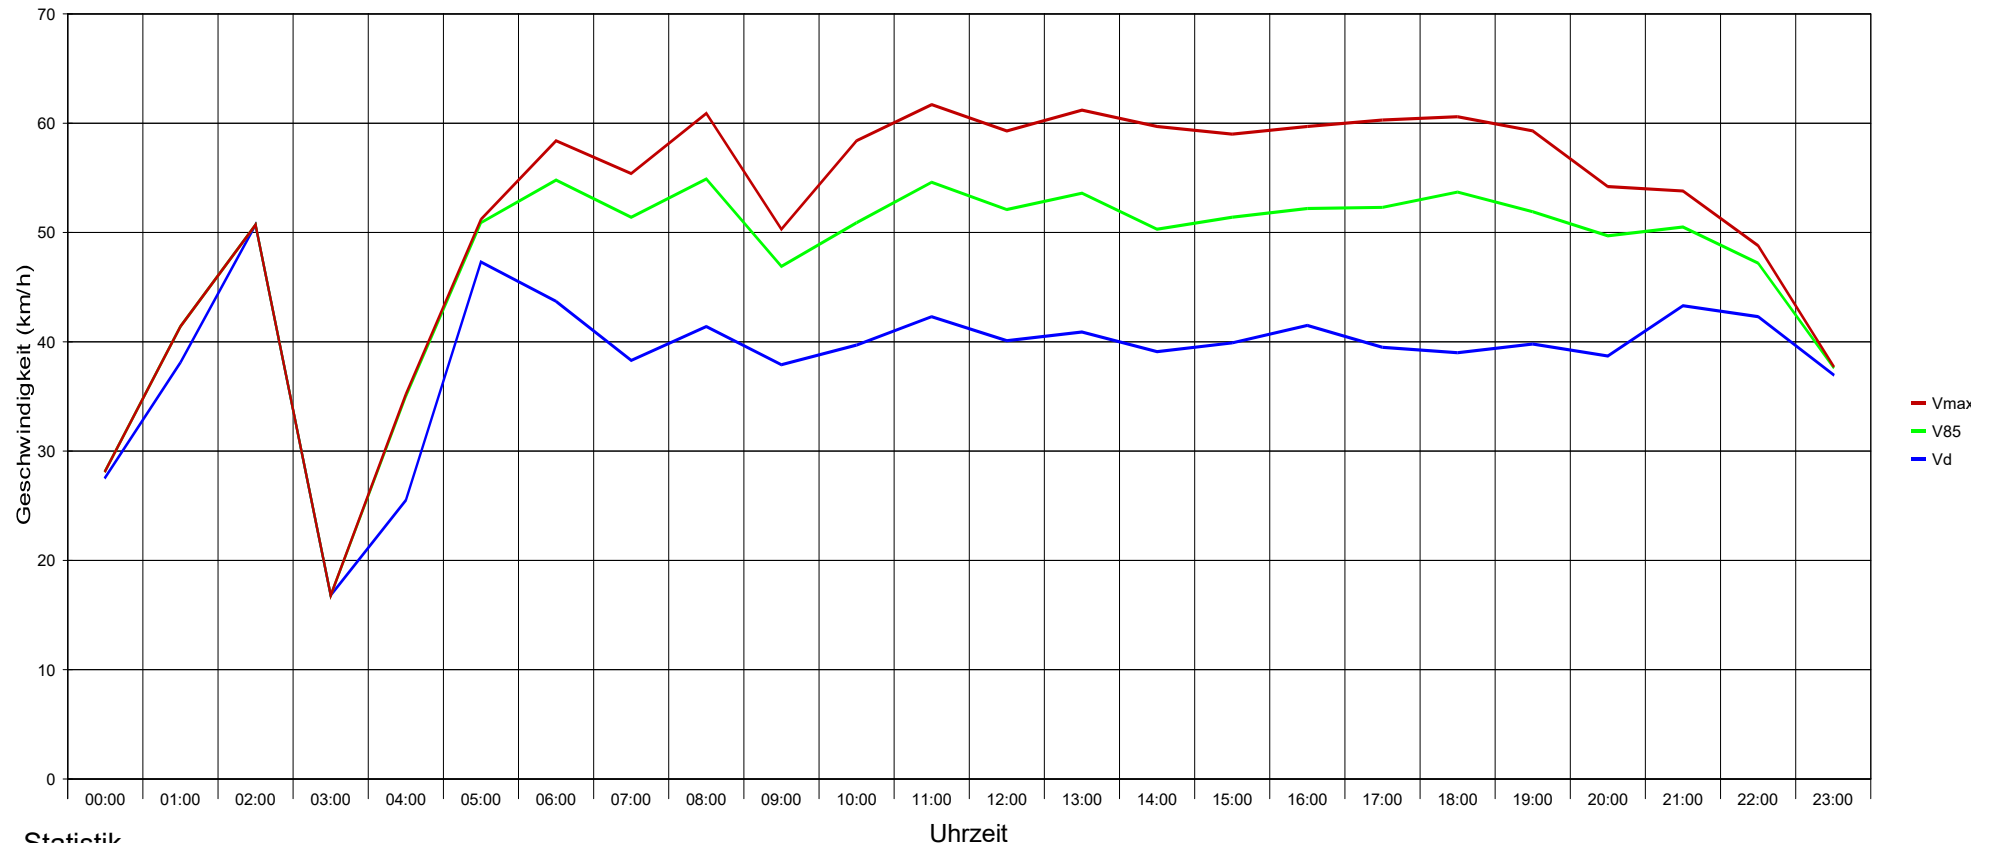

Groß Raßberg Groß Raßbergstraße vor Holz Wiesengasse, Messrichtung in Richtung Hof, 50 km/h Beschränkung

Statistik

Zeitraum: Mittwoch, 19. Mai 2021, 14:22 Uhr bis Montag, 28. Juni 2021, 07:18 Uhr

Anzahl der Messwerte	6343
Durchschnittsgeschwindigkeit	Vd 37,6 km/h
85% der Fahrzeuge fahren langsamer oder maximal ...	V85 56 km/h
Maximalgeschwindigkeit	Vmax 80 km/h