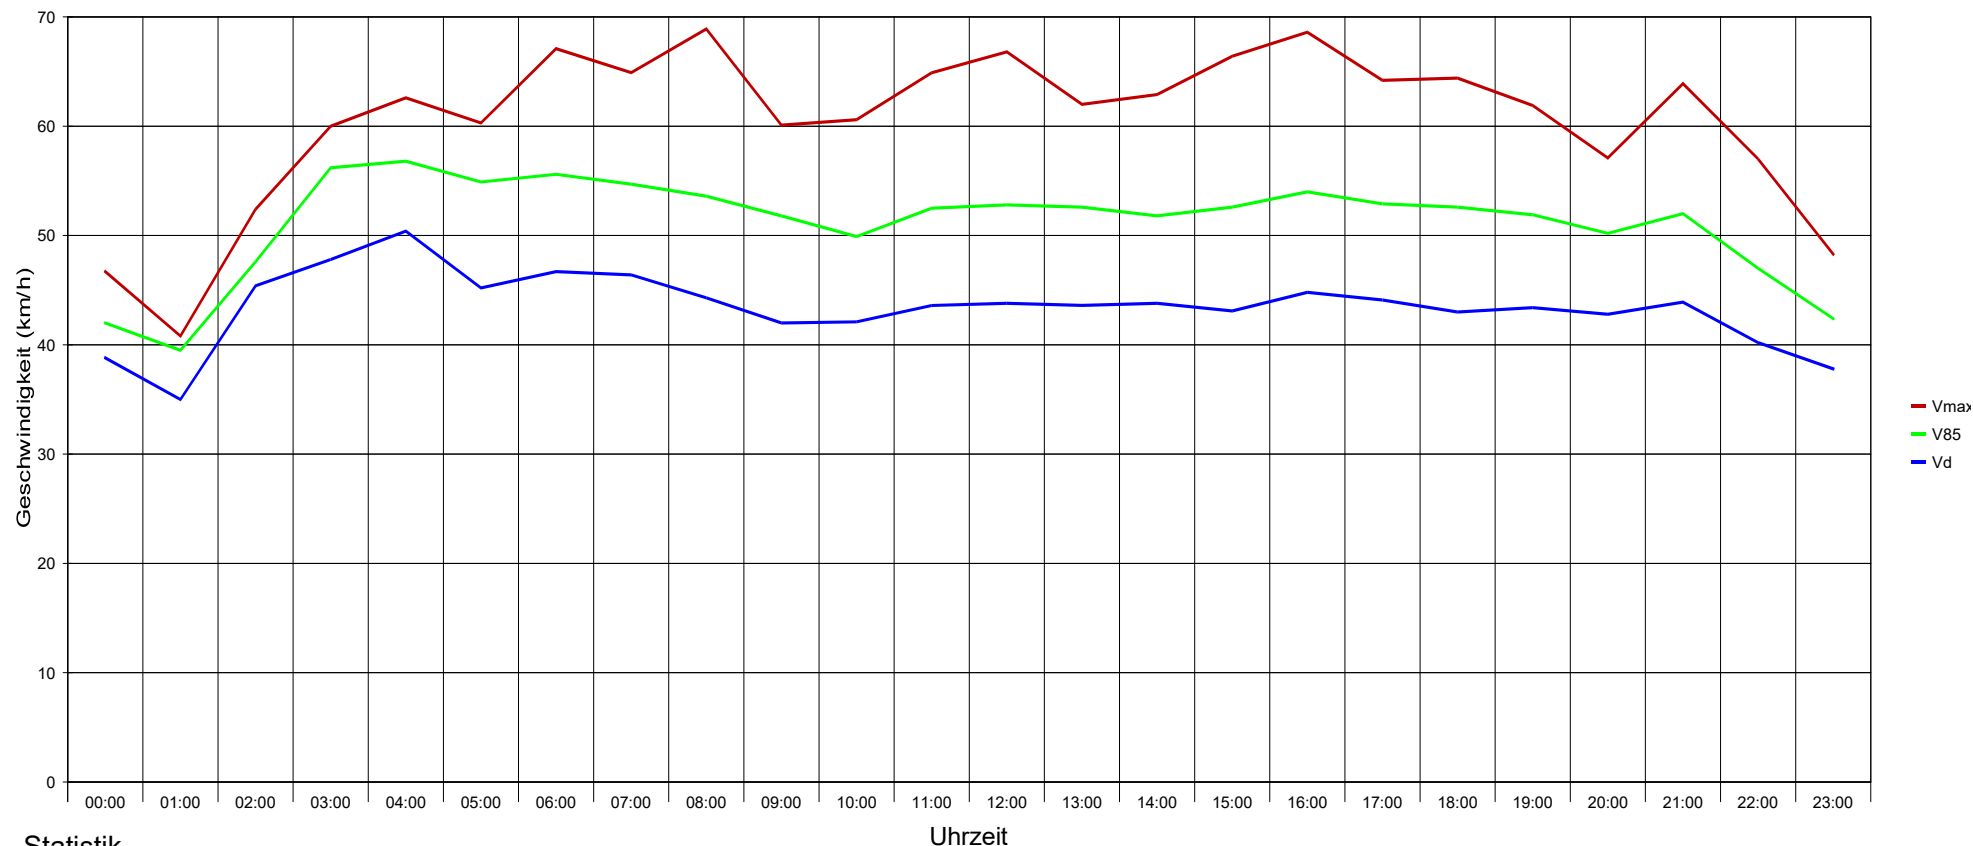

To see your own logo with your address here at this place:
 Design a graphic file and save it as "logo.wmf" (Windows Metafile)
 with the proportions 1:10 (width to length) in the program folder of this software

Maria Anzbach Heitzingerstraße Höhe Raimundgasse, Messung der talfahrenden Fahrzeuge, 50 km/h Beschränkung

Statistik

Zeitraum: Montag, 28. Juni 2021, 07:36 Uhr bis Dienstag, 6. Juli 2021, 08:46 Uhr

Anzahl der Messwerte	9329
Durchschnittsgeschwindigkeit Vd	44,0 km/h
85% der Fahrzeuge fahren langsamer oder maximal ... V85	53 km/h
Maximalgeschwindigkeit Vmax	94 km/h