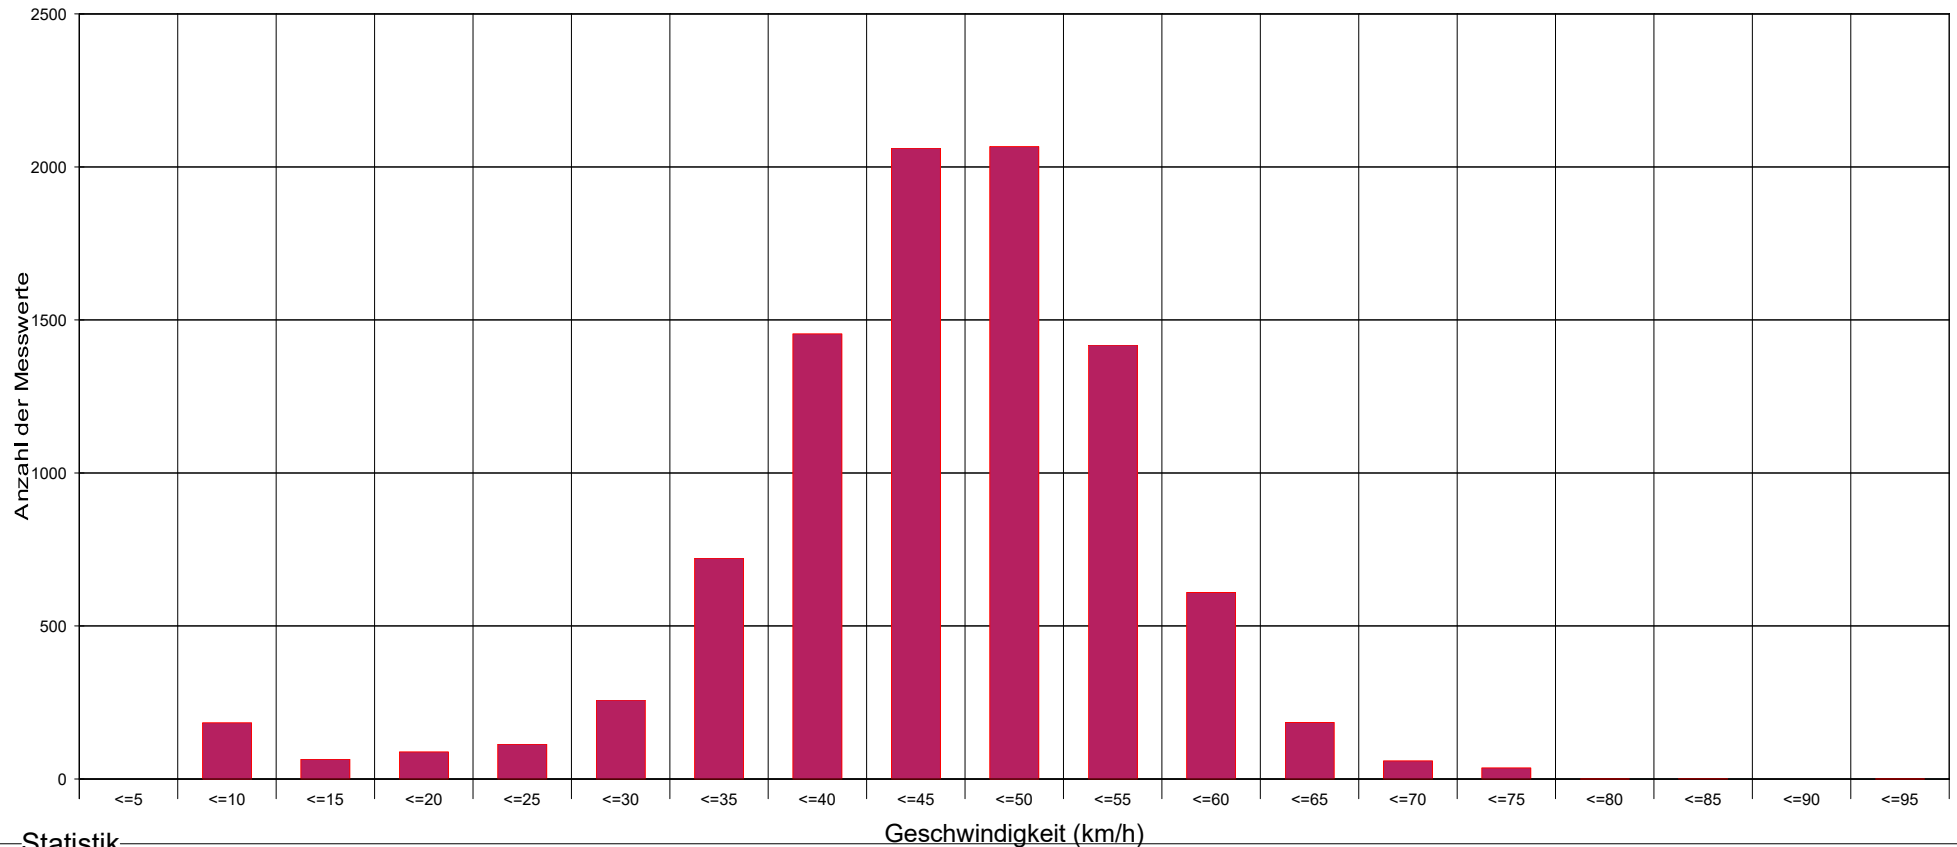

To see your own logo with your address here at this place:
 Design a graphic file and save it as "logo.wmf" (Windows Metafile)
 with the proportions 1:10 (width to length) in the program folder of this software

Maria Anzbach Heitzingerstraße Höhe Raimundgasse, Messung der talfahrenden Fahrzeuge, 50 km/h Beschränkung

Statistik

Zeitraum: Montag, 28. Juni 2021, 07:36 Uhr bis Dienstag, 6. Juli 2021, 08:46 Uhr

Anzahl der Messwerte	9329
Durchschnittsgeschwindigkeit	Vd 44,0 km/h
85% der Fahrzeuge fahren langsamer oder maximal ...	V85 53 km/h
Maximalgeschwindigkeit	Vmax 94 km/h