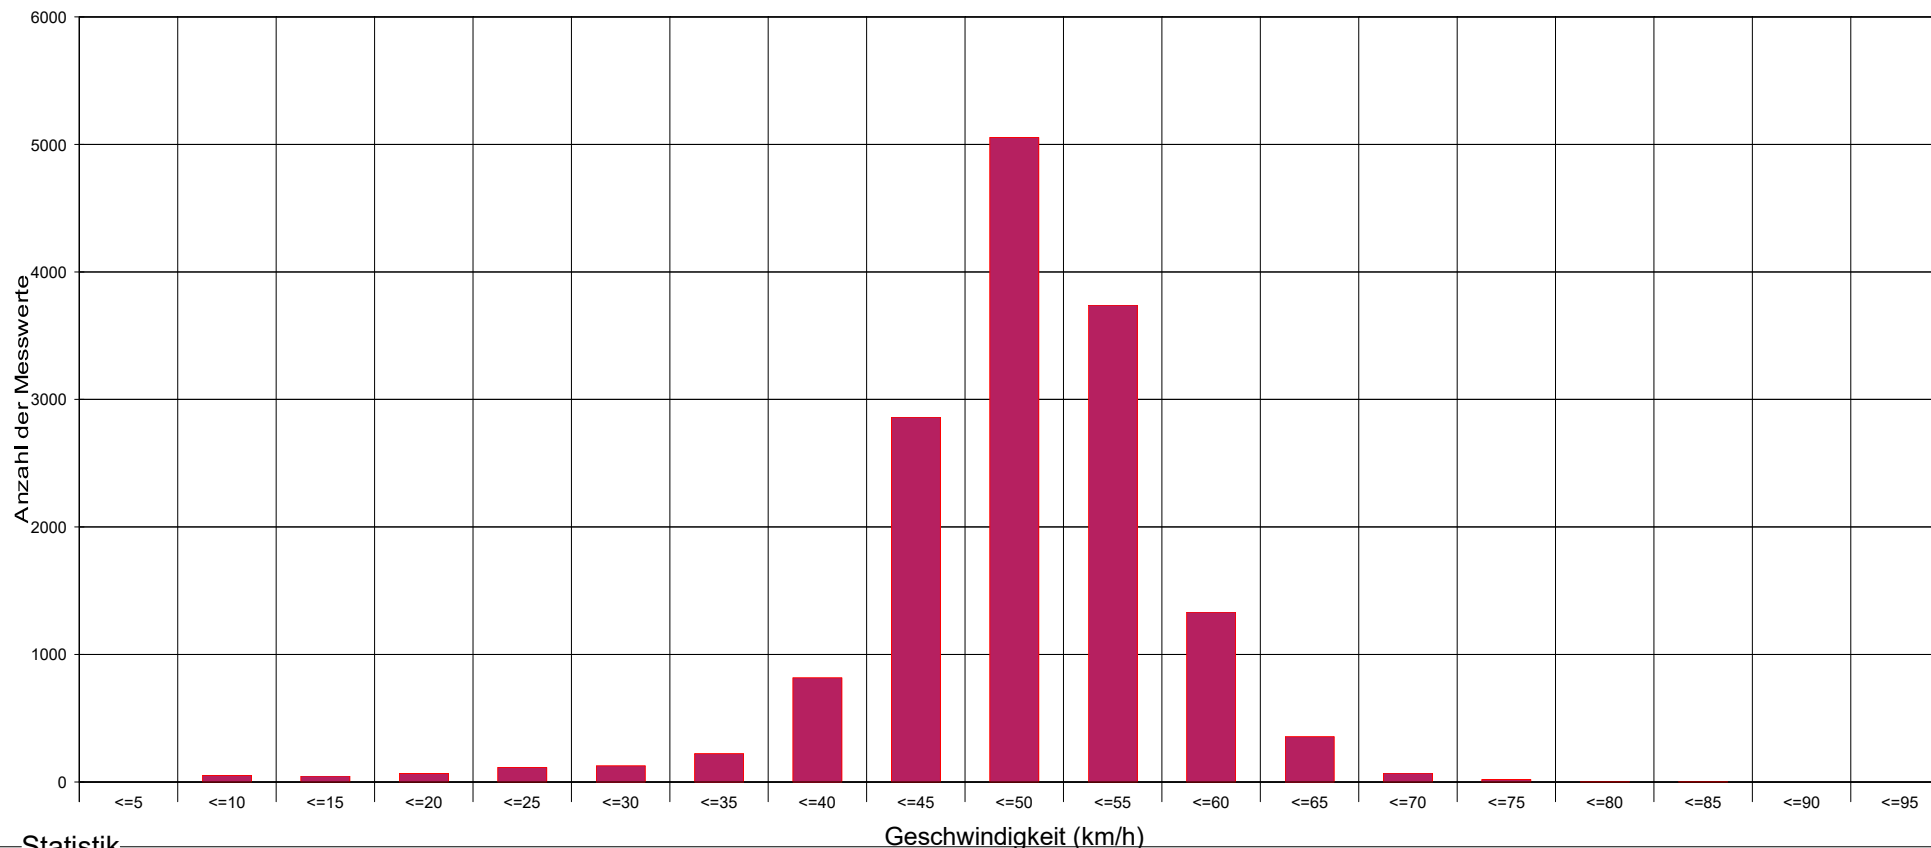

Maria Anzbach Hauptstraße Höhe Hnr. 222, Fahrten von Hofstatt Richtung Zentrum, 50 km/h Beschränkung

Statistik

Zeitraum: Montag, 12. Juli 2021, 07:38 Uhr bis Mittwoch, 21. Juli 2021, 10:28 Uhr

Anzahl der Messwerte	14904
Durchschnittsgeschwindigkeit	Vd 48,2 km/h
85% der Fahrzeuge fahren langsamer oder maximal ...	V85 55 km/h
Maximalgeschwindigkeit	Vmax 91 km/h