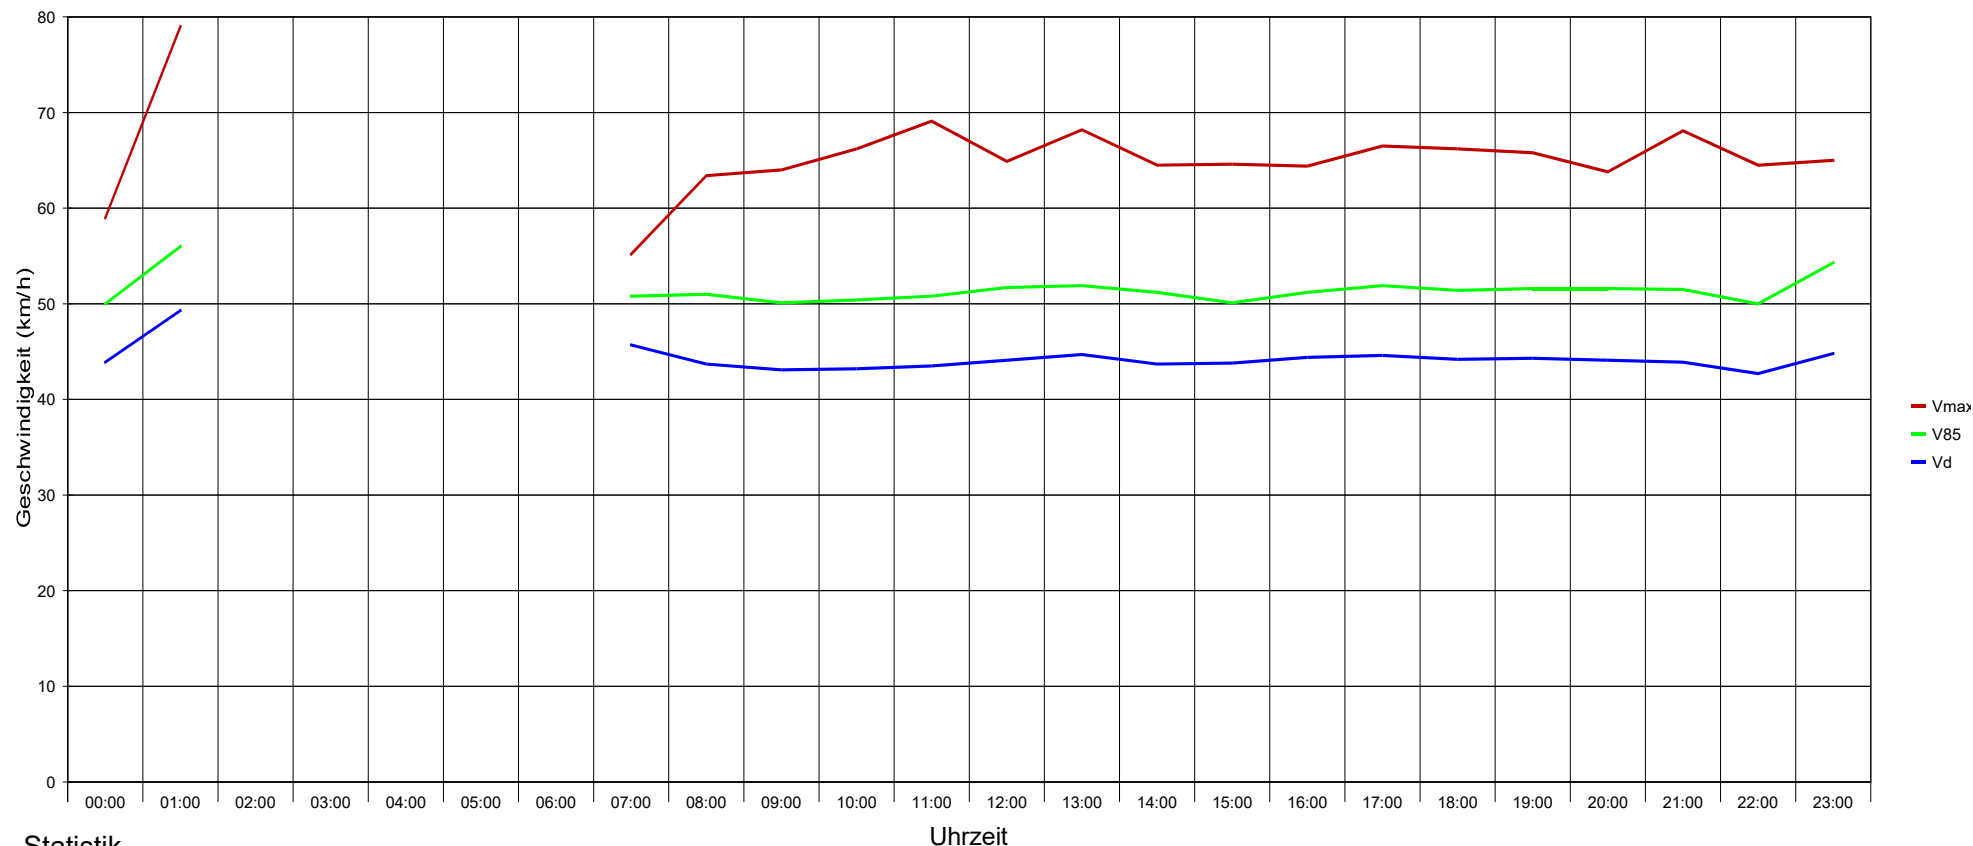

Maria Anzbach Hauptstraße Höhe Hnr. 216, Fahrten von Zentrum Richtung Hofstatt, 50 km/h Beschränkung

Statistik

Zeitraum: Mittwoch, 21. Juli 2021, 10:30 Uhr bis Montag, 2. August 2021, 15:09 Uhr

Anzahl der Messwerte	32555
Durchschnittsgeschwindigkeit	Vd 44,0 km/h
85% der Fahrzeuge fahren langsamer oder maximal ...	V85 51 km/h
Maximalgeschwindigkeit	Vmax 87 km/h