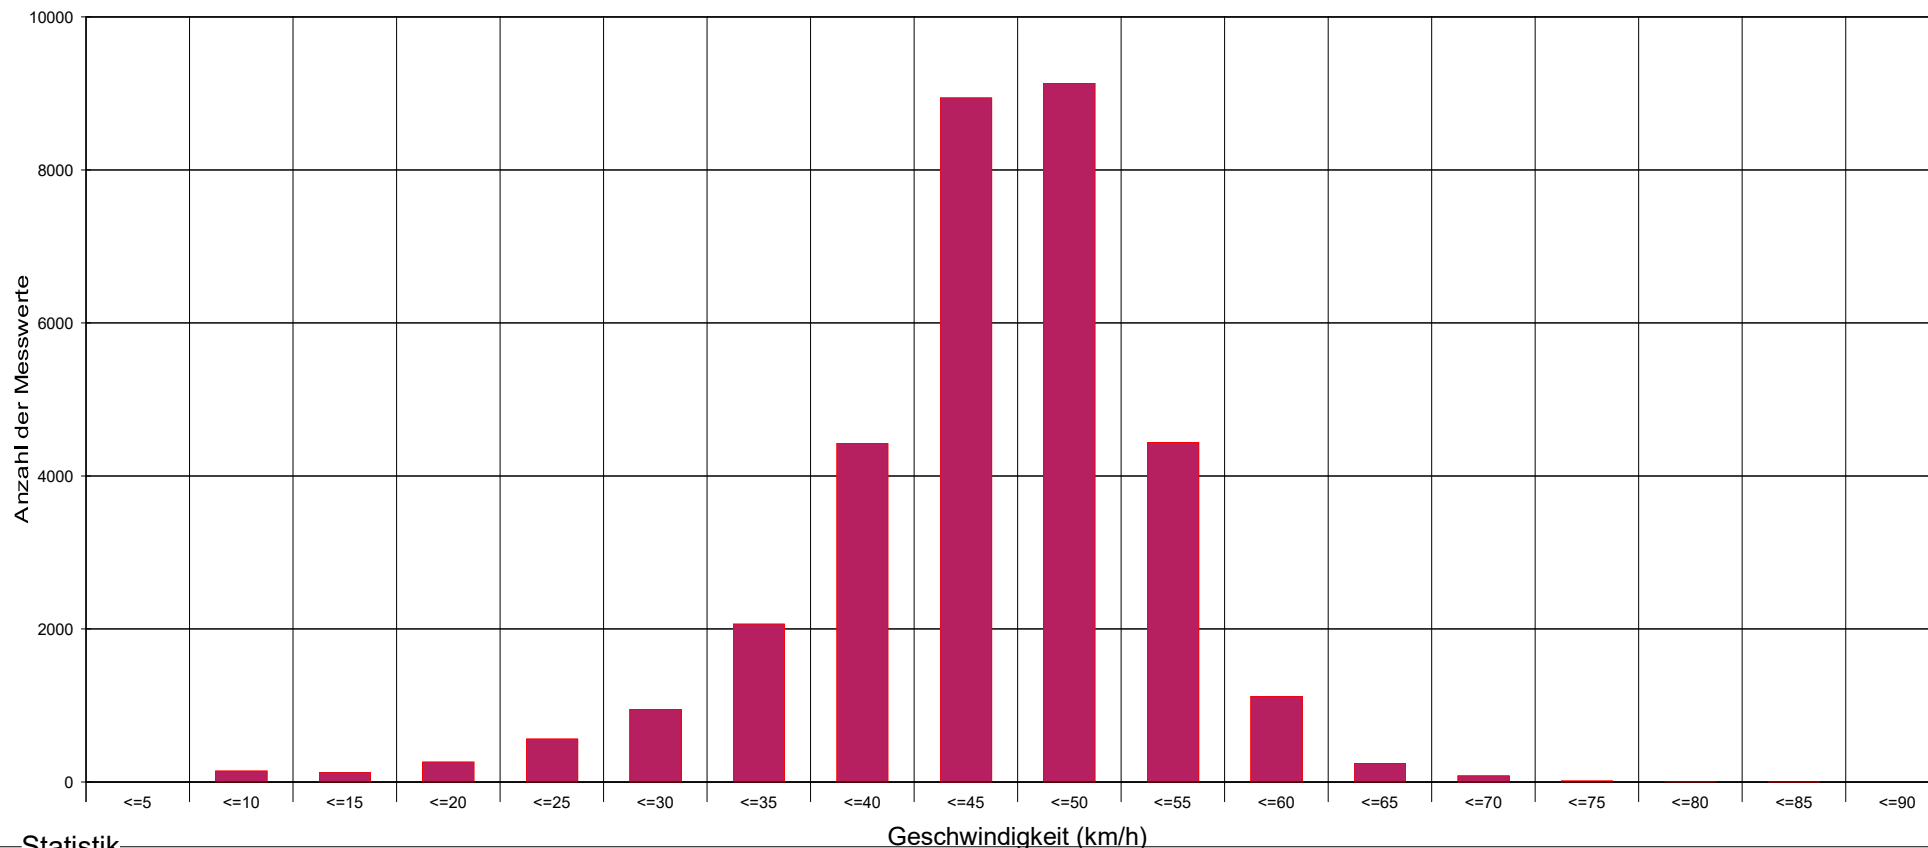

## Maria Anzbach Hauptstraße Höhe Hnr. 216, Fahrten von Zentrum Richtung Hofstatt, 50 km/h Beschränkung

### Statistik

Zeitraum: Mittwoch, 21. Juli 2021, 10:30 Uhr bis Montag, 2. August 2021, 15:09 Uhr

Anzahl der Messwerte .....	32555
Durchschnittsgeschwindigkeit .....	Vd 44,0 km/h
85% der Fahrzeuge fahren langsamer oder maximal ...	V85 51 km/h
Maximalgeschwindigkeit .....	Vmax 87 km/h