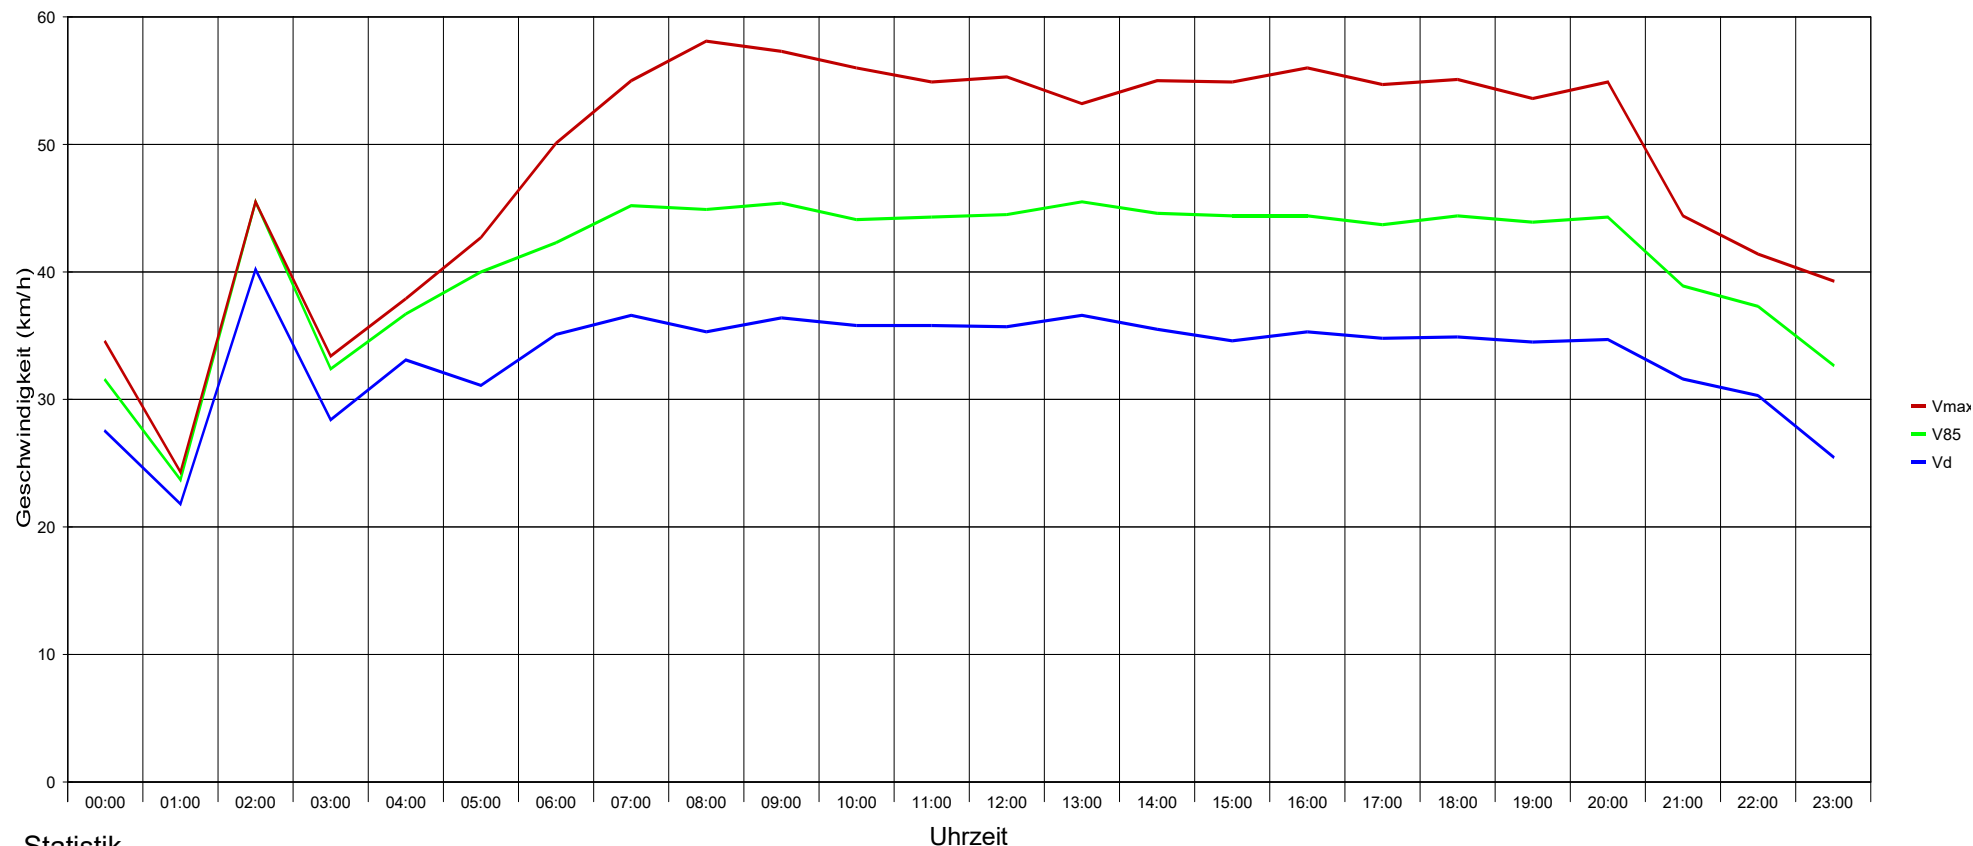

To see your own logo with your address here at this place:
 Design a graphic file and save it as "logo.wmf" (Windows Metafile)
 with the proportions 1:10 (width to length) in the program folder of this software

Maria Anzbach Heitzingerstraße Höhe Hnr. 100, Fahrten von Heitzing Richtung Schmiedgasse, 30 km/h Beschränkung

Statistik

Zeitraum: Donnerstag, 26. August 2021, 13:08 Uhr bis Mittwoch, 15. September 2021, 07:53 Uhr

| | |
|---|--------------|
| Anzahl der Messwerte | 8633 |
| Durchschnittsgeschwindigkeit | Vd 35,3 km/h |
| 85% der Fahrzeuge fahren langsamer oder maximal ... | V85 45 km/h |
| Maximalgeschwindigkeit | Vmax 72 km/h |