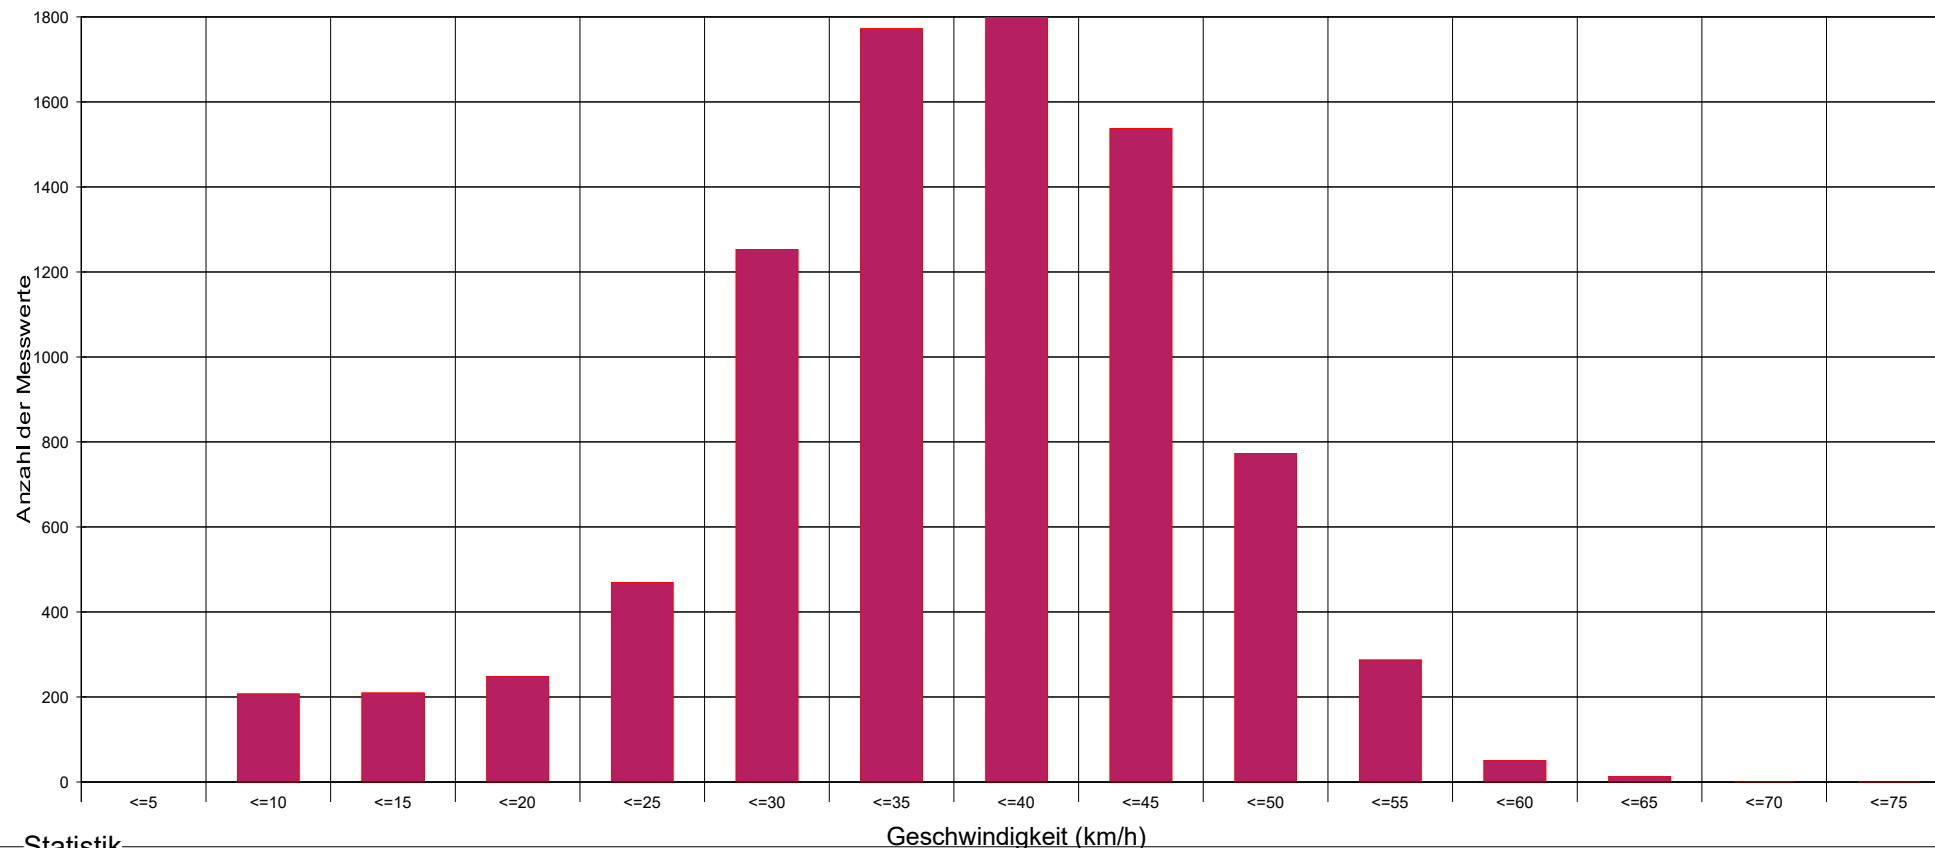

Maria Anzbach Heitzingerstraße Höhe Hnr. 100, Fahrten von Heitzing Richtung Schmiedgasse, 30 km/h Beschränkung

Statistik

Zeitraum: Donnerstag, 26. August 2021, 13:08 Uhr bis Mittwoch, 15. September 2021, 07:53 Uhr