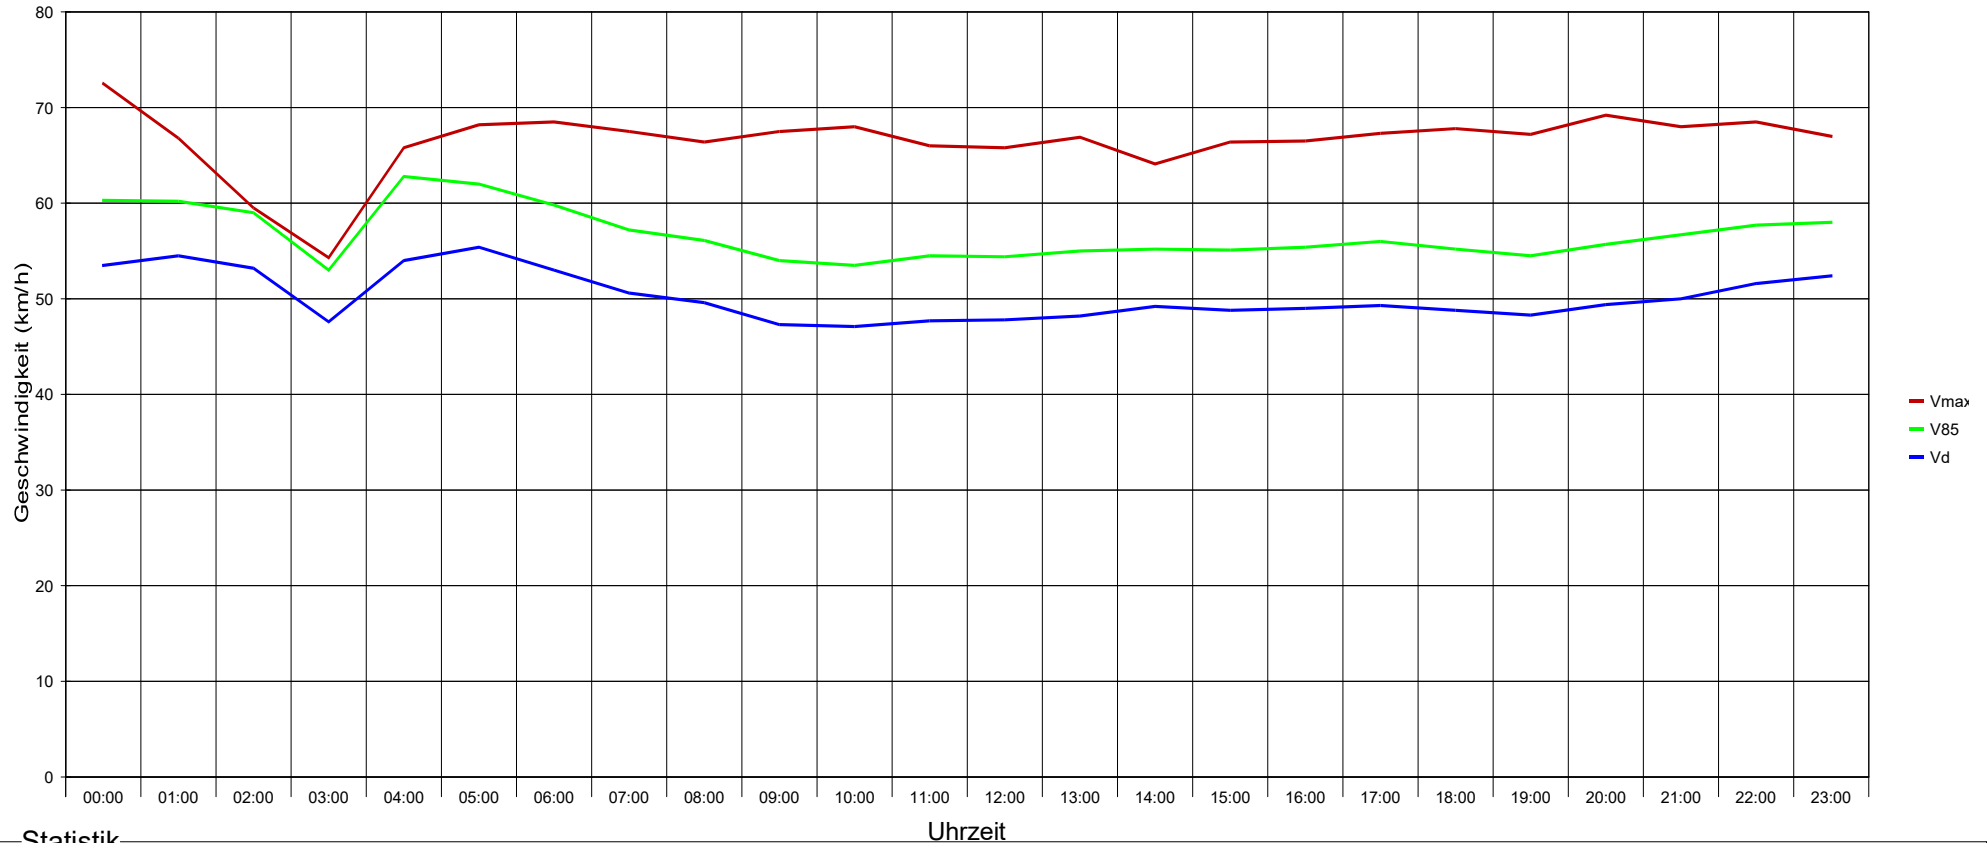

## Hofstatt Hauptstraße Höhe Hnr. 30 Fahrten von Neulengbach Richtung Zentrum, 50 km/h Beschränkung

### Statistik

Zeitraum: Montag, 27. September 2021, 08:05 Uhr bis Dienstag, 5. Oktober 2021, 14:06 Uhr

Anzahl der Messwerte .....	23472
Durchschnittsgeschwindigkeit .....	Vd 48,6 km/h
85% der Fahrzeuge fahren langsamer oder maximal ...	V85 55 km/h
Maximalgeschwindigkeit .....	Vmax 89 km/h