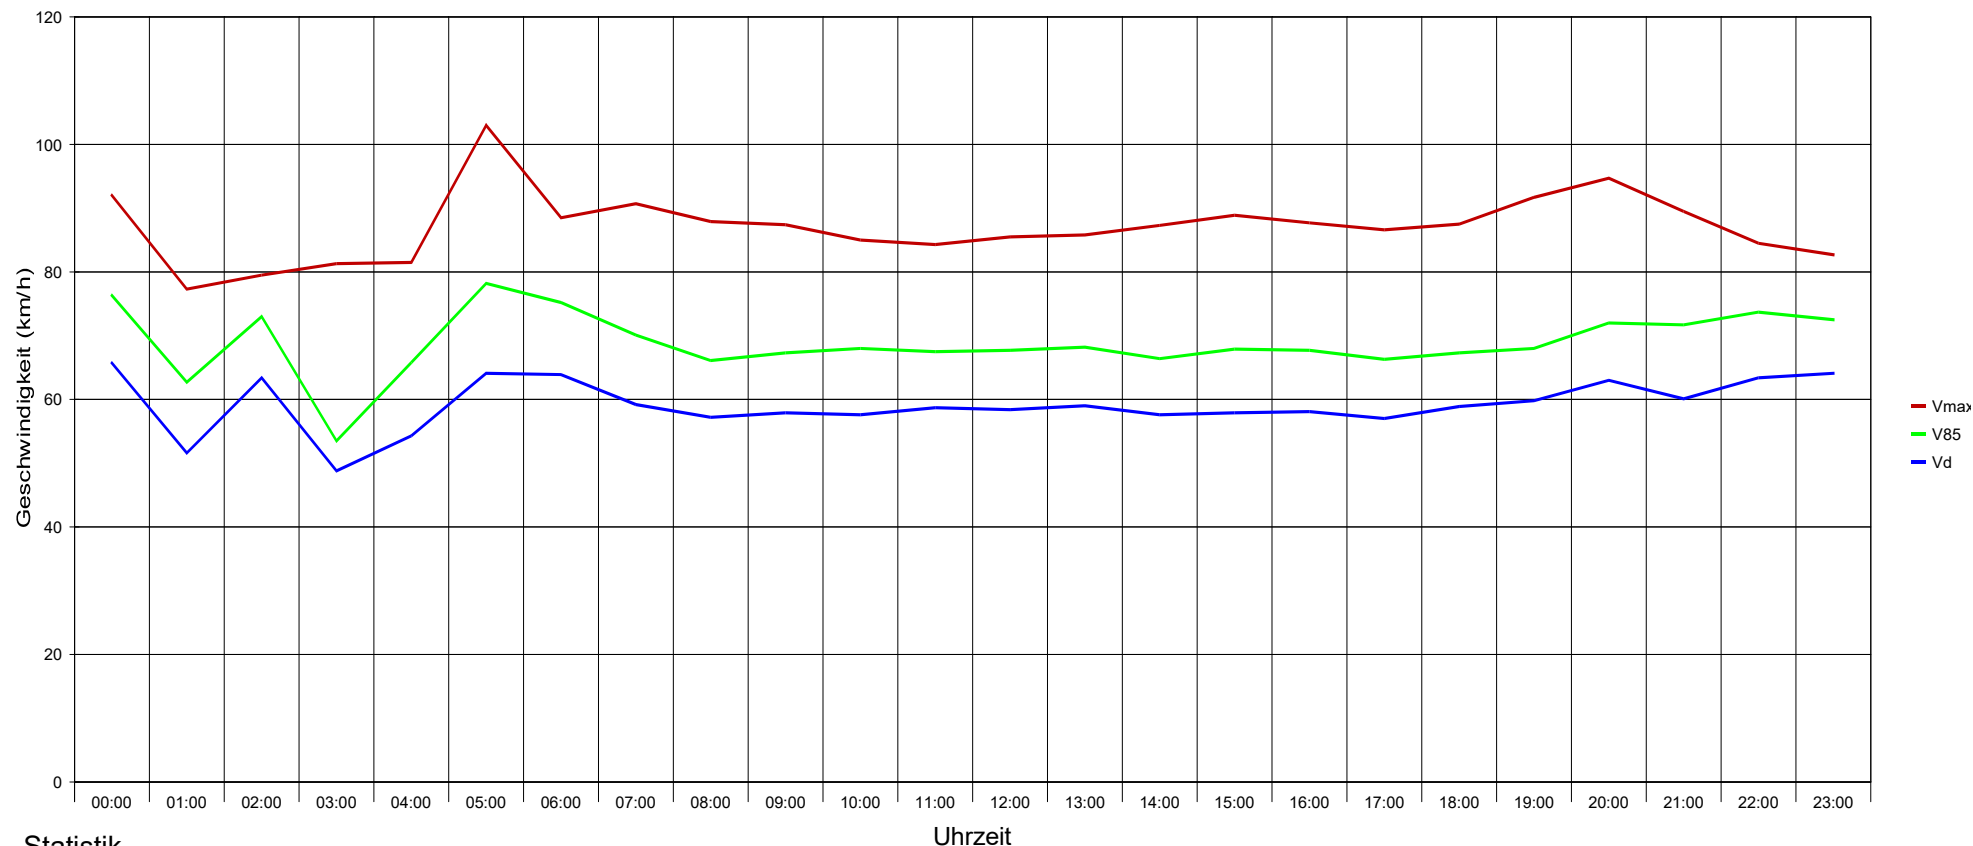

## Hofstatt Hauptstraße Höhe Hnr. 34 Fahrten von Hofstatt Richtung Zentrum, 50 km/h Beschränkung

### Statistik

Zeitraum: Dienstag, 5. Oktober 2021, 14:44 Uhr bis Mittwoch, 13. Oktober 2021, 10:40 Uhr

Anzahl der Messwerte .....	24178
Durchschnittsgeschwindigkeit .....	Vd 58,1 km/h
85% der Fahrzeuge fahren langsamer oder maximal ...	V85 69 km/h
Maximalgeschwindigkeit .....	Vmax 135 km/h