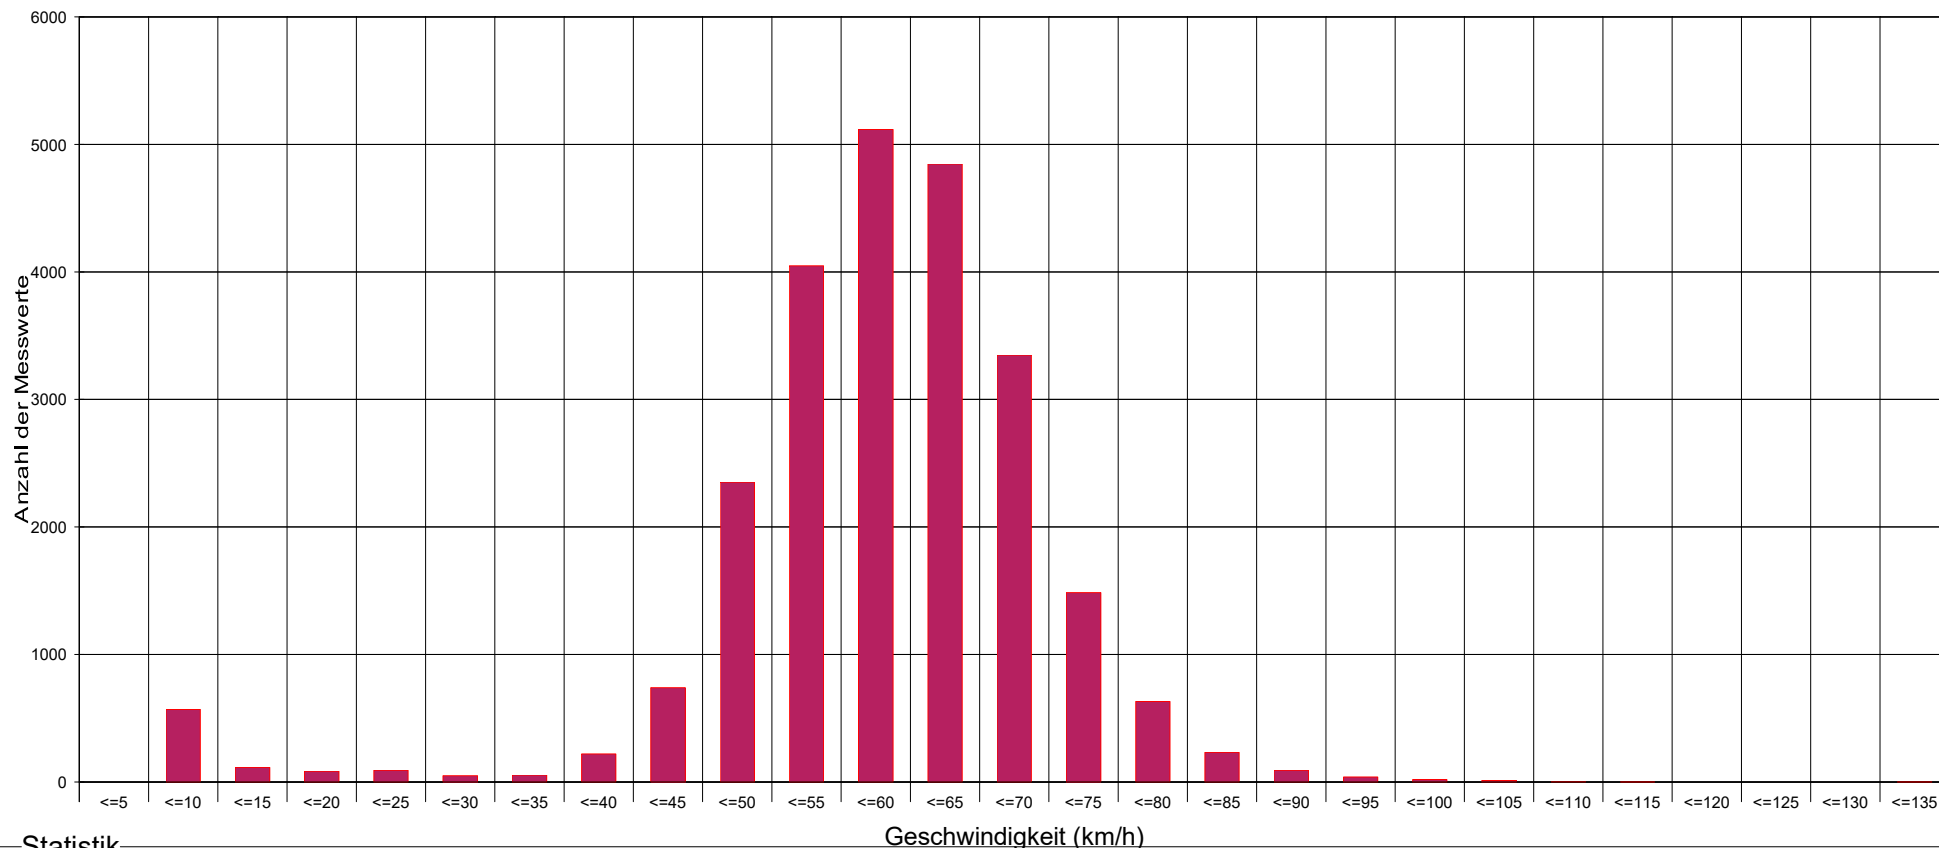

## Hofstatt Hauptstraße Höhe Hnr. 34 Fahrten von Hofstatt Richtung Zentrum, 50 km/h Beschränkung

### Statistik

Geschwindigkeit (km/h)

Zeitraum: Dienstag, 5. Oktober 2021, 14:44 Uhr bis Mittwoch, 13. Oktober 2021, 10:40 Uhr

Anzahl der Messwerte .....	24178
Durchschnittsgeschwindigkeit .....	Vd 58,1 km/h
85% der Fahrzeuge fahren langsamer oder maximal ...	V85 69 km/h
Maximalgeschwindigkeit .....	Vmax 135 km/h