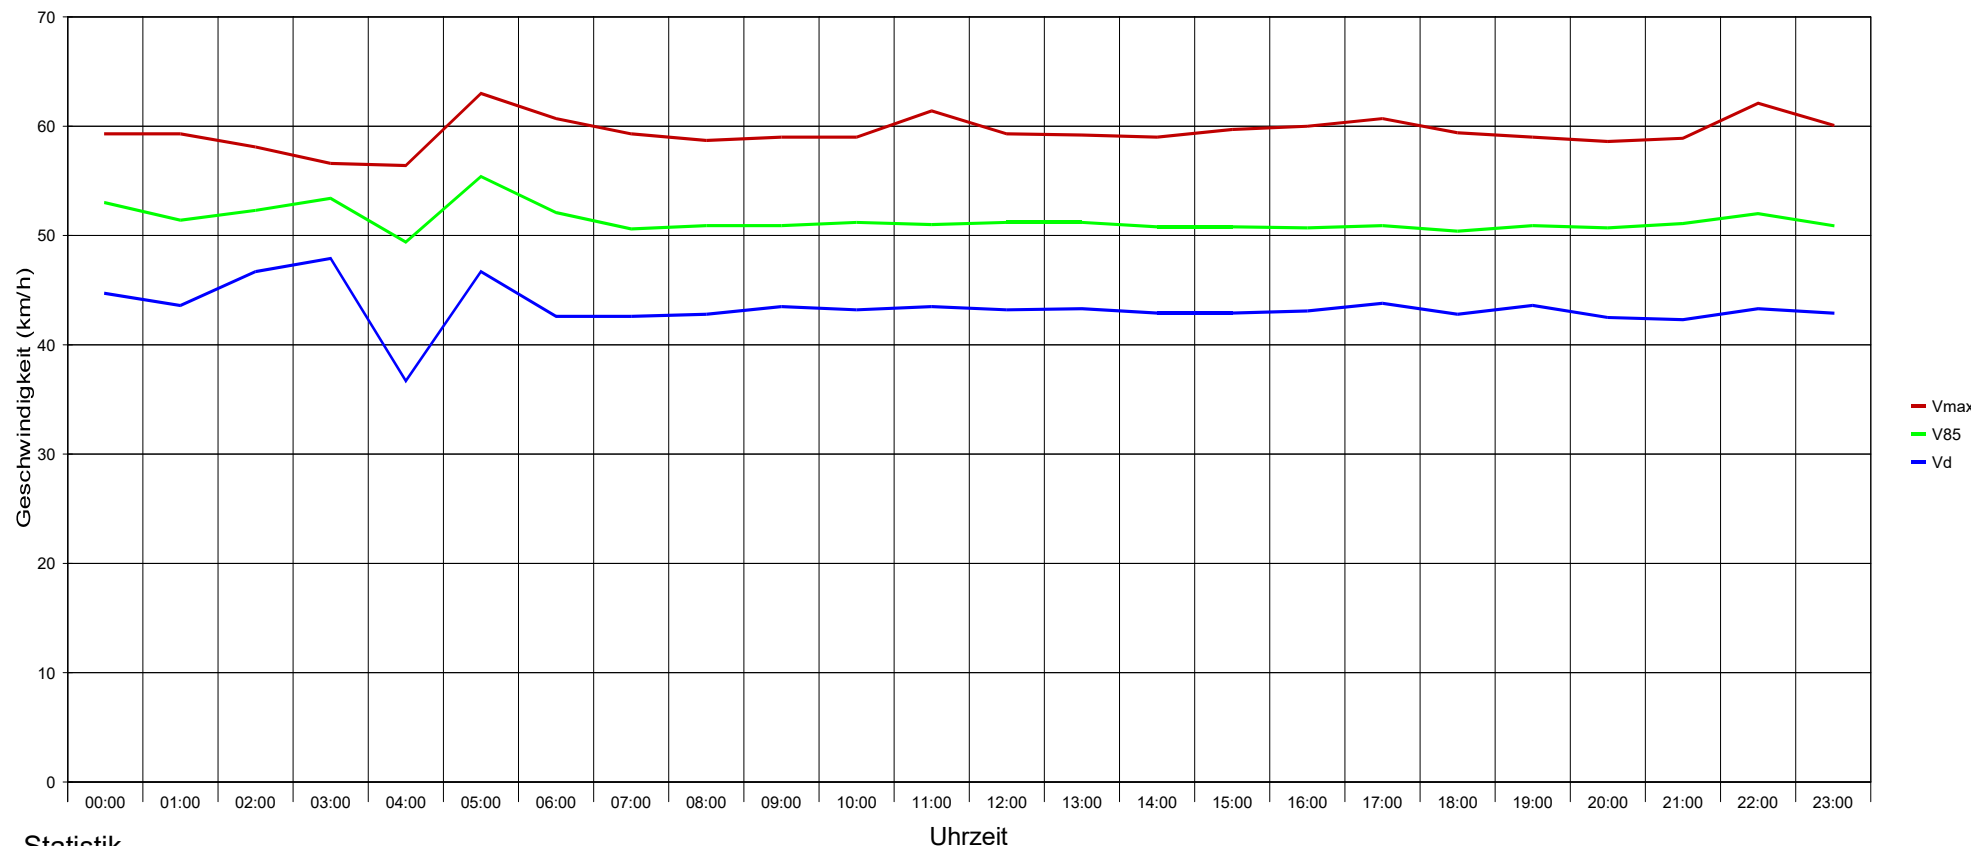

To see your own logo with your address here at this place:  
 Design a graphic file and save it as "logo.wmf" (Windows Metafile)  
 with the proportions 1:10 (width to length) in the program folder of this software

## Unter Oberndorf Hauptstraße Höhe Hnr. 26, Fahrten von Eichgraben Richtung Maria Anzbach, 50 km/h Beschränkung

### Statistik

Zeitraum: Freitag, 22. Oktober 2021, 11:14 Uhr bis Freitag, 29. Oktober 2021, 11:58 Uhr

Anzahl der Messwerte .....	18486
Durchschnittsgeschwindigkeit .....	Vd 43,3 km/h
85% der Fahrzeuge fahren langsamer oder maximal ...	V85 51 km/h
Maximalgeschwindigkeit .....	Vmax 77 km/h