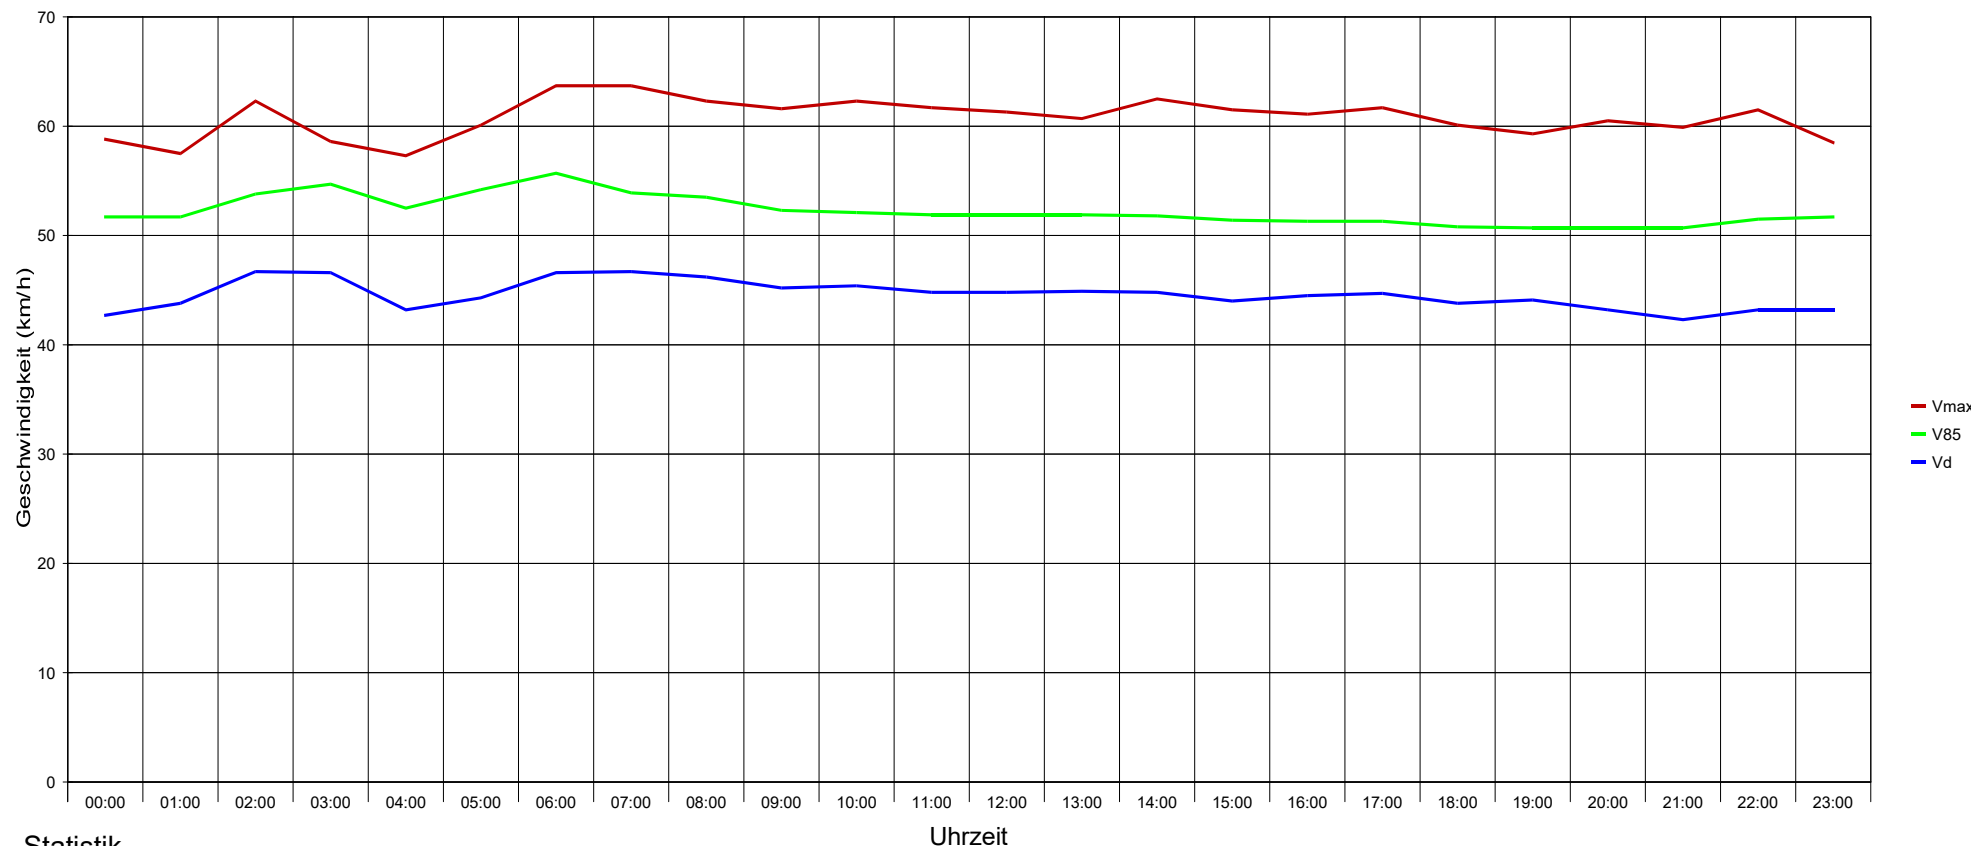

To see your own logo with your address here at this place:  
 Design a graphic file and save it as "logo.wmf" (Windows Metafile)  
 with the proportions 1:10 (width to length) in the program folder of this software

## Unter Oberndorf Hauptstraße Höhe Hnr. 26, Fahrten von Eichgraben Richtung Maria Anzbach, 50 km/h Beschränkung

### Statistik

Zeitraum: Freitag, 22. Oktober 2021, 11:14 Uhr bis Donnerstag, 11. November 2021, 17:20 Uhr

Anzahl der Messwerte .....	38700
Durchschnittsgeschwindigkeit .....	Vd 44,6 km/h
85% der Fahrzeuge fahren langsamer oder maximal ...	V85 52 km/h
Maximalgeschwindigkeit .....	Vmax 88 km/h