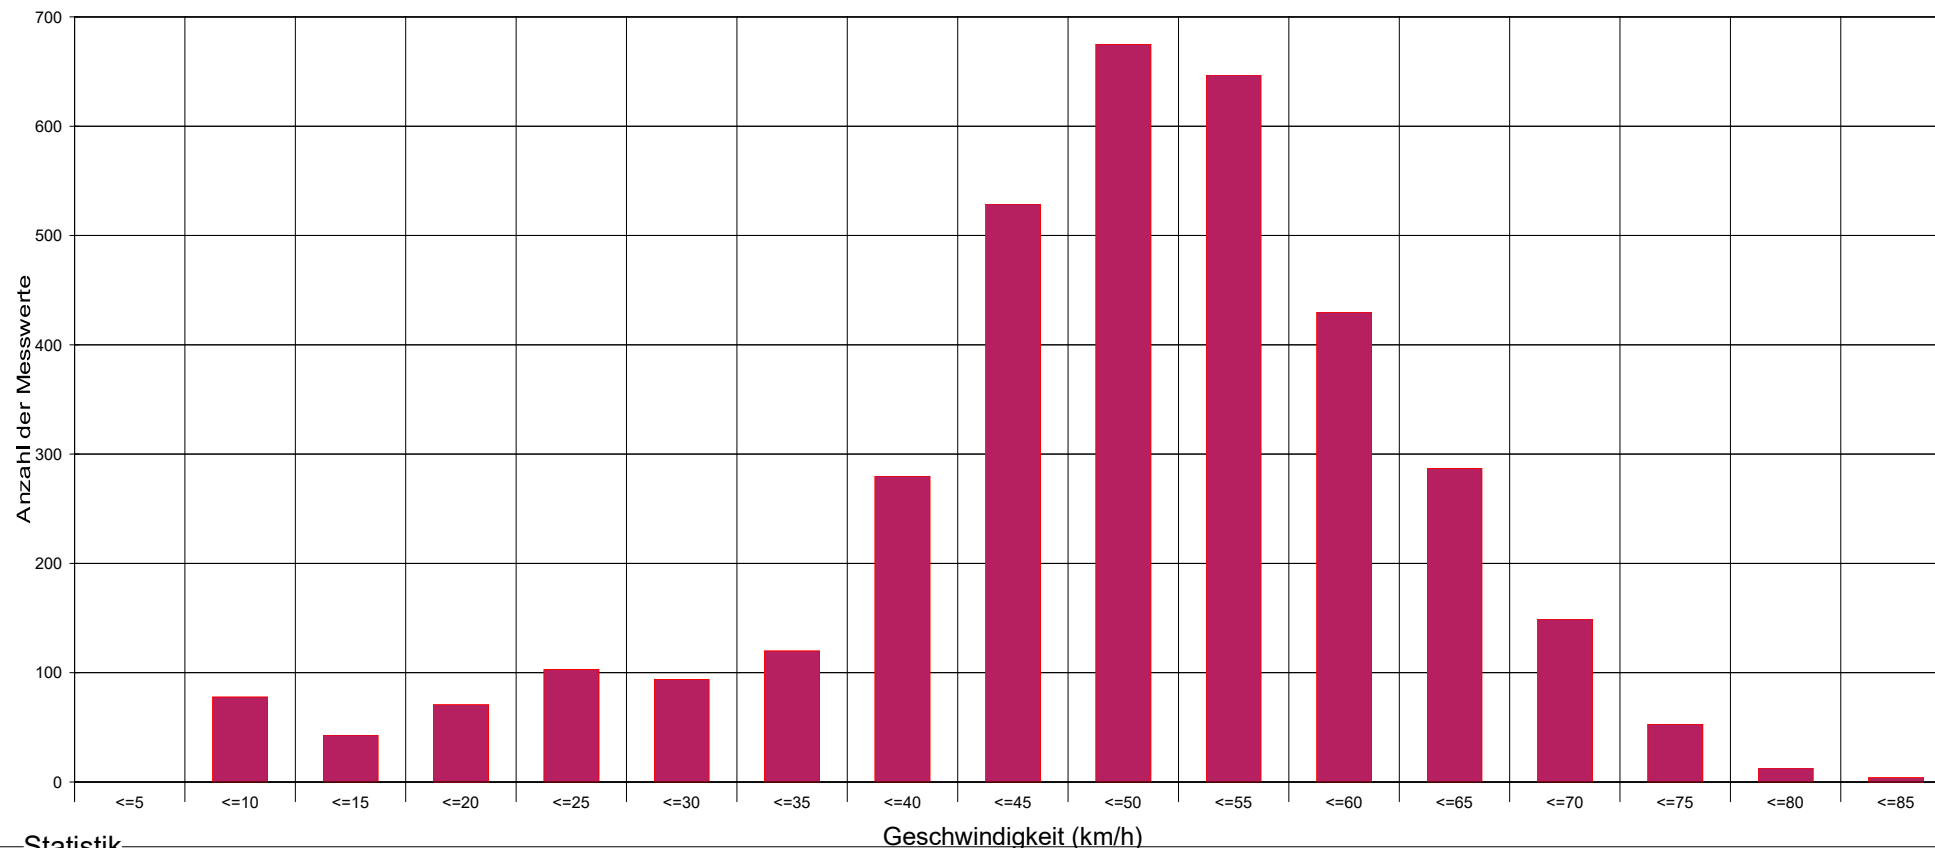

Maria Anzbach Groß-Raßbergstraße Höhe Hnr. 434 Fahrten von Groß-Raßberg nach Maria Anzbach, 50 km/h Beschränkung

Statistik

Zeitraum: Freitag, 12. November 2021, 11:35 Uhr bis Freitag, 19. November 2021, 12:03 Uhr