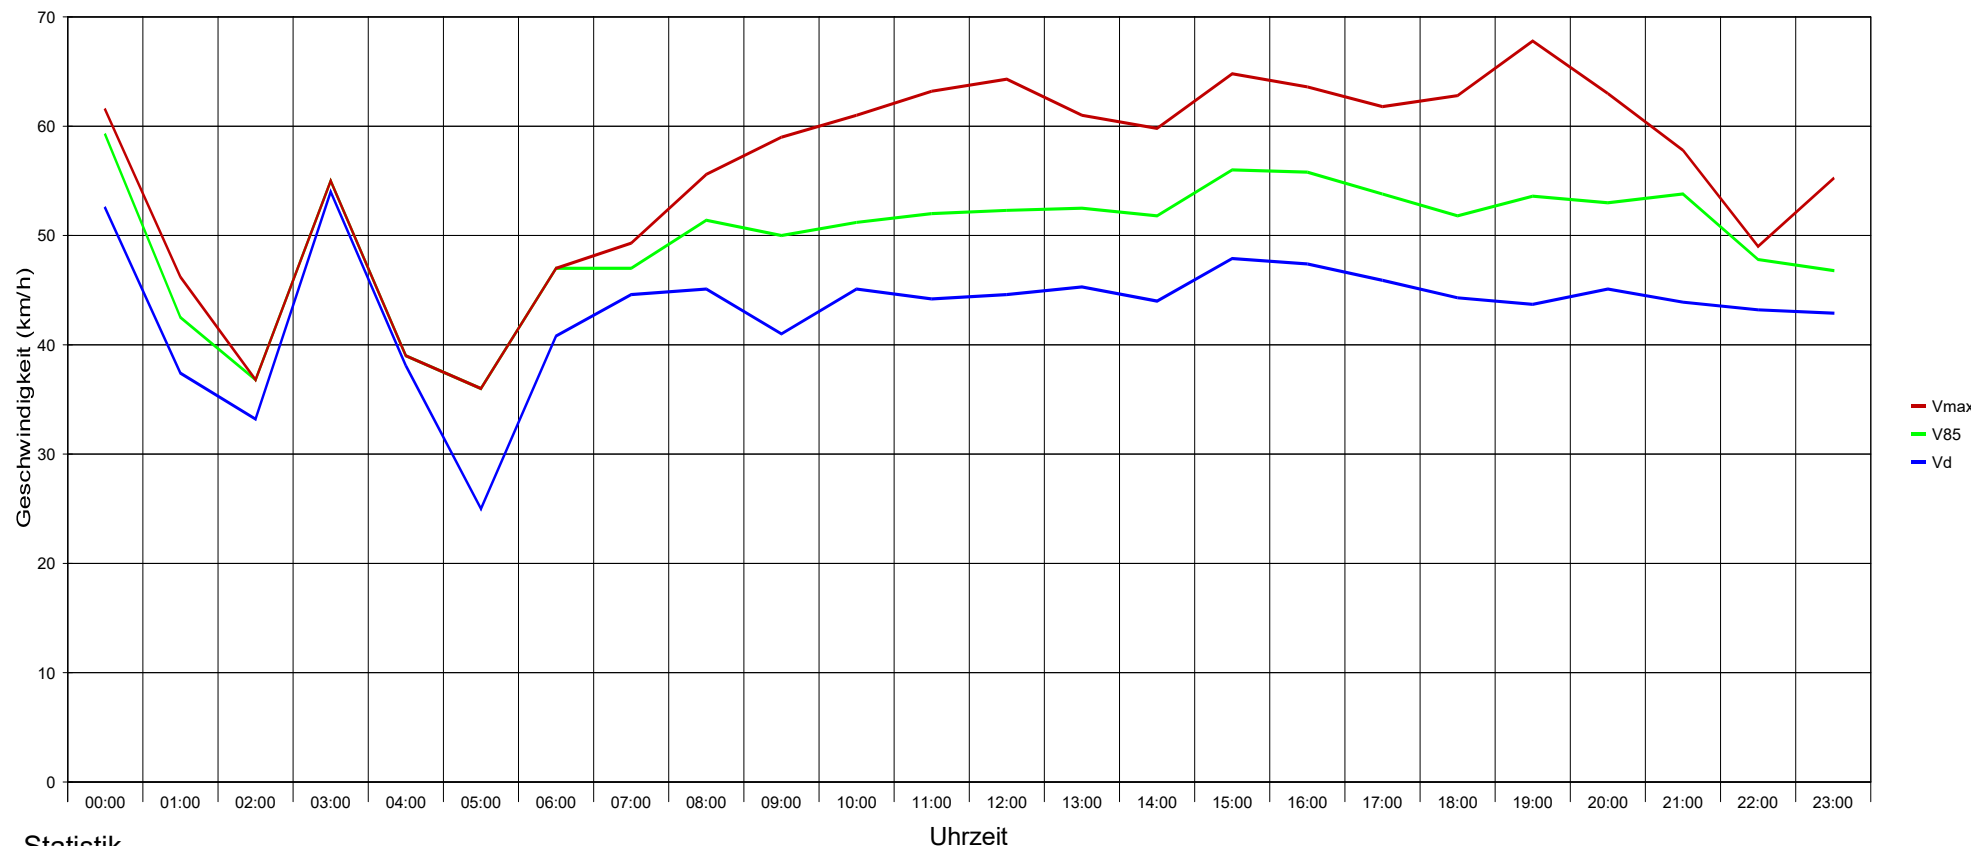

To see your own logo with your address here at this place:
 Design a graphic file and save it as "logo.wmf" (Windows Metafile)
 with the proportions 1:10 (width to length) in the program folder of this software

an Anzbach Groß-Raßbergstraße Höhe Johann-Strauß-Gasse Fahrten von Maria Anzbach nach Groß-Raßberg, 50 km/h Beschrän

Statistik

Zeitraum: Freitag, 19. November 2021, 12:20 Uhr bis Freitag, 26. November 2021, 09:52 Uhr

Anzahl der Messwerte	2658
Durchschnittsgeschwindigkeit	Vd 45,0 km/h
85% der Fahrzeuge fahren langsamer oder maximal ...	V85 54 km/h
Maximalgeschwindigkeit	Vmax 73 km/h