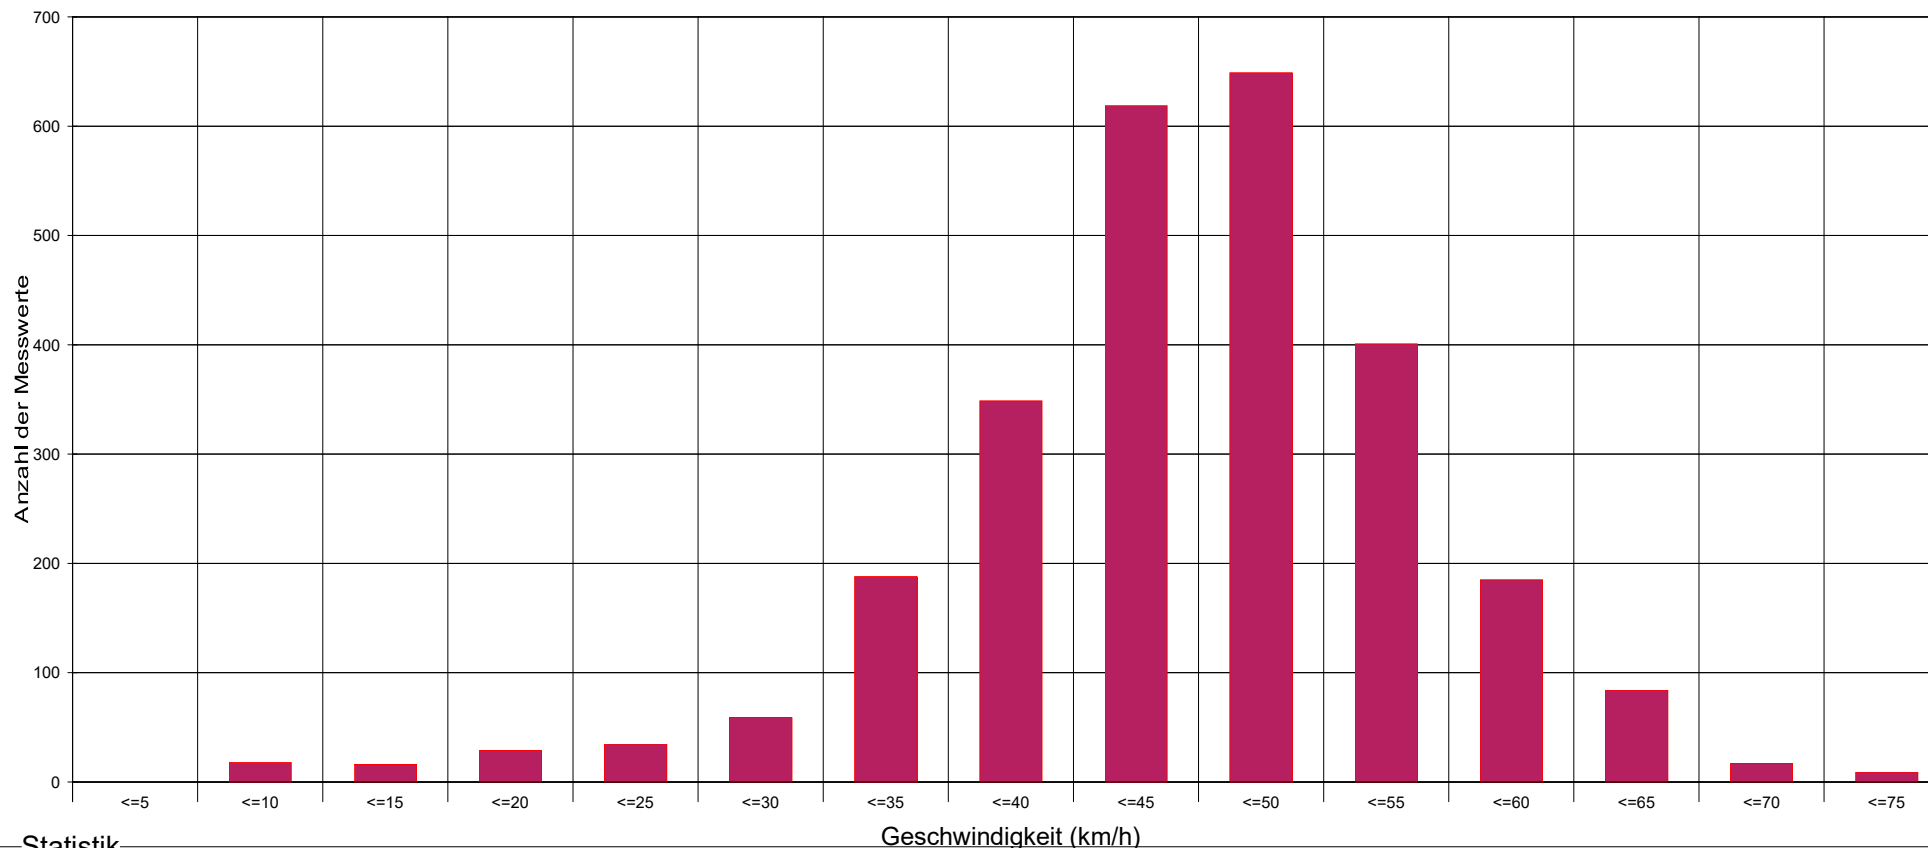

a Anzbach Groß-Raßbergstraße Höhe Johann-Strauß-Gasse Fahrten von Maria Anzbach nach Groß-Raßberg, 50 km/h Beschrän

Statistik

Zeitraum: Freitag, 19. November 2021, 12:20 Uhr bis Freitag, 26. November 2021, 09:52 Uhr

Anzahl der Messwerte	2658
Durchschnittsgeschwindigkeit	Vd 45,0 km/h
85% der Fahrzeuge fahren langsamer oder maximal ...	V85 54 km/h
Maximalgeschwindigkeit	Vmax 73 km/h