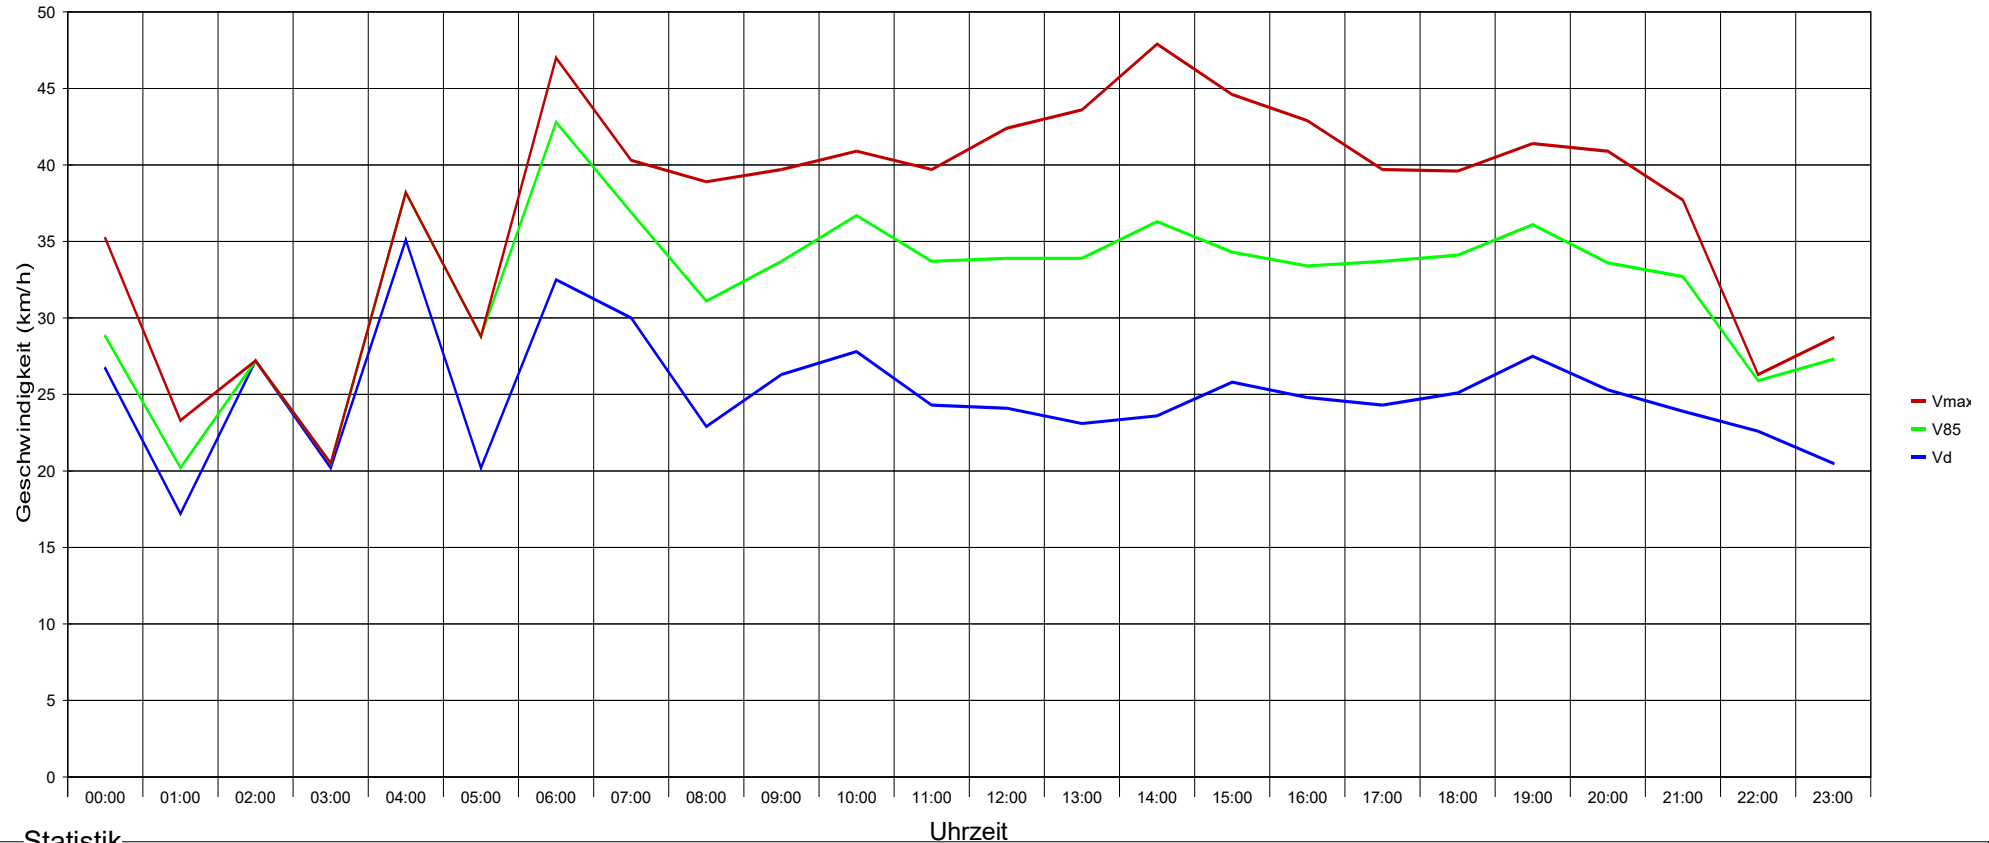

To see your own logo with your address here at this place:
 Design a graphic file and save it as "logo.wmf" (Windows Metafile)
 with the proportions 1:10 (width to length) in the program folder of this software

Maria Anzbach Schwabstraße Schwabstraße Höhe Hnr. 48 Fahrten von Bahn Richtung B44, 30 km/h Beschränkung

Statistik

Zeitraum: Freitag, 3. Dezember 2021, 09:13 Uhr bis Freitag, 10. Dezember 2021, 08:49 Uhr

Anzahl der Messwerte	2975
Durchschnittsgeschwindigkeit	Vd 24,7 km/h
85% der Fahrzeuge fahren langsamer oder maximal ...	V85 36 km/h
Maximalgeschwindigkeit	Vmax 64 km/h