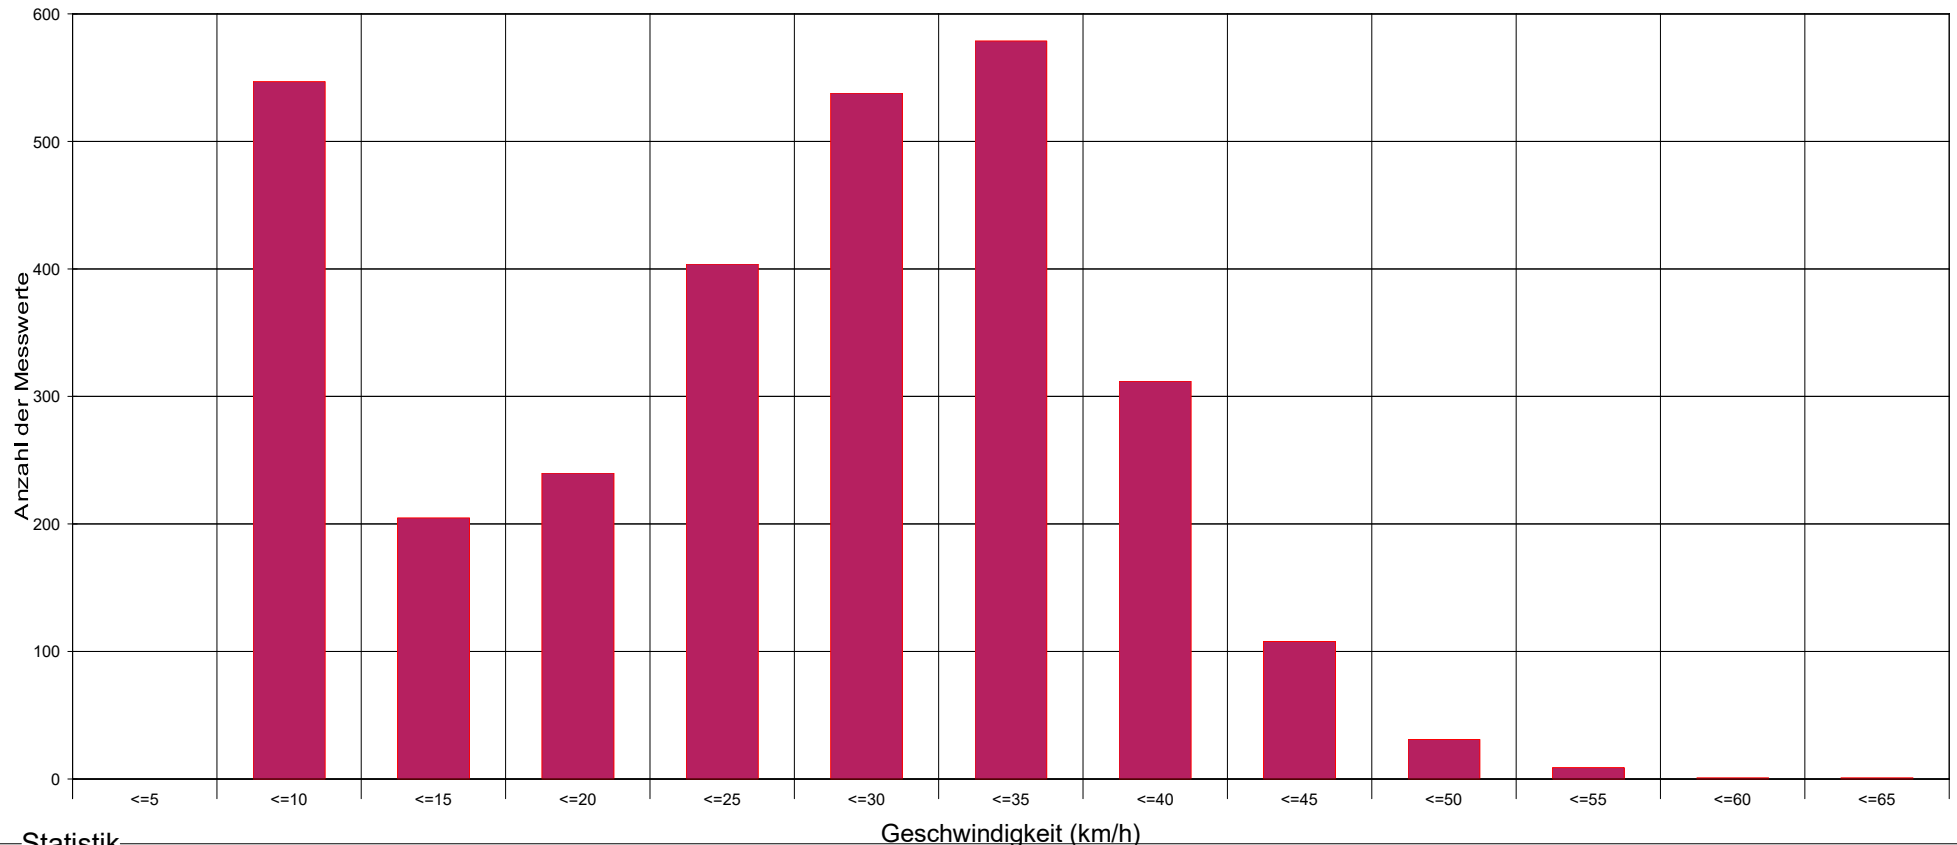

## Maria Anzbach Schwabstraße Schwabstraße Höhe Hnr. 48 Fahrten von Bahn Richtung B44, 30 km/h Beschränkung