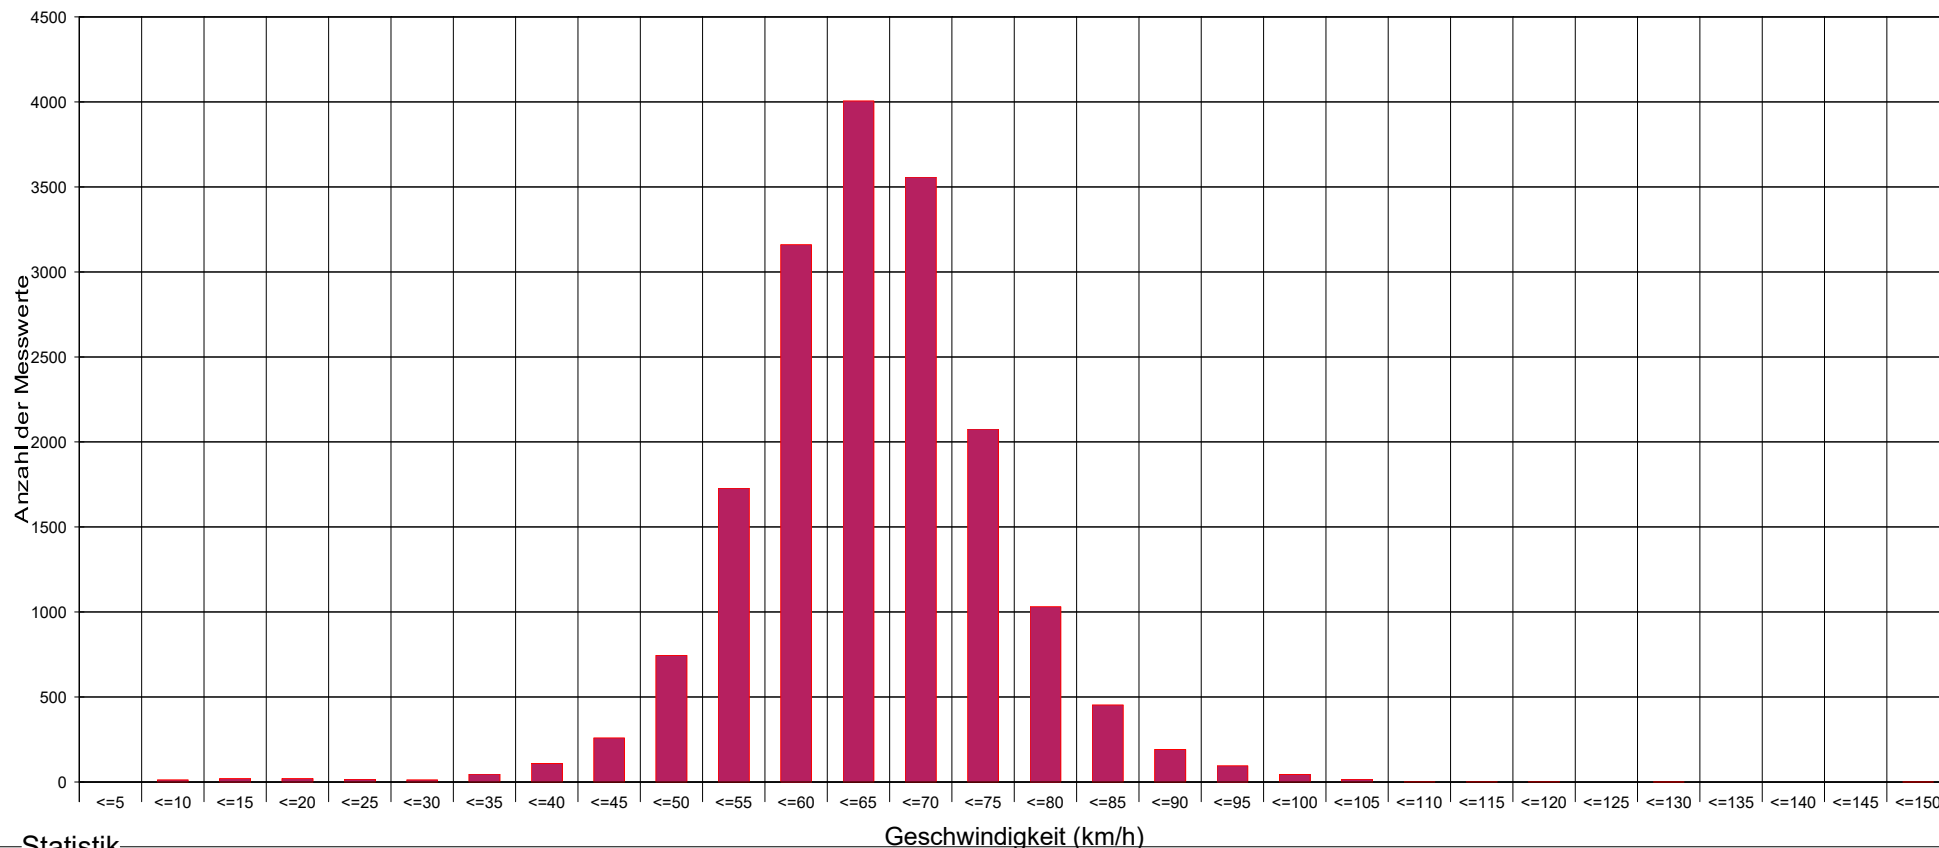

## Meierhöfen B44 Höhe Hnr. 69 Fahrten von Zentrum Richtung Unter Oberndorf, 70 km/h Beschränkung