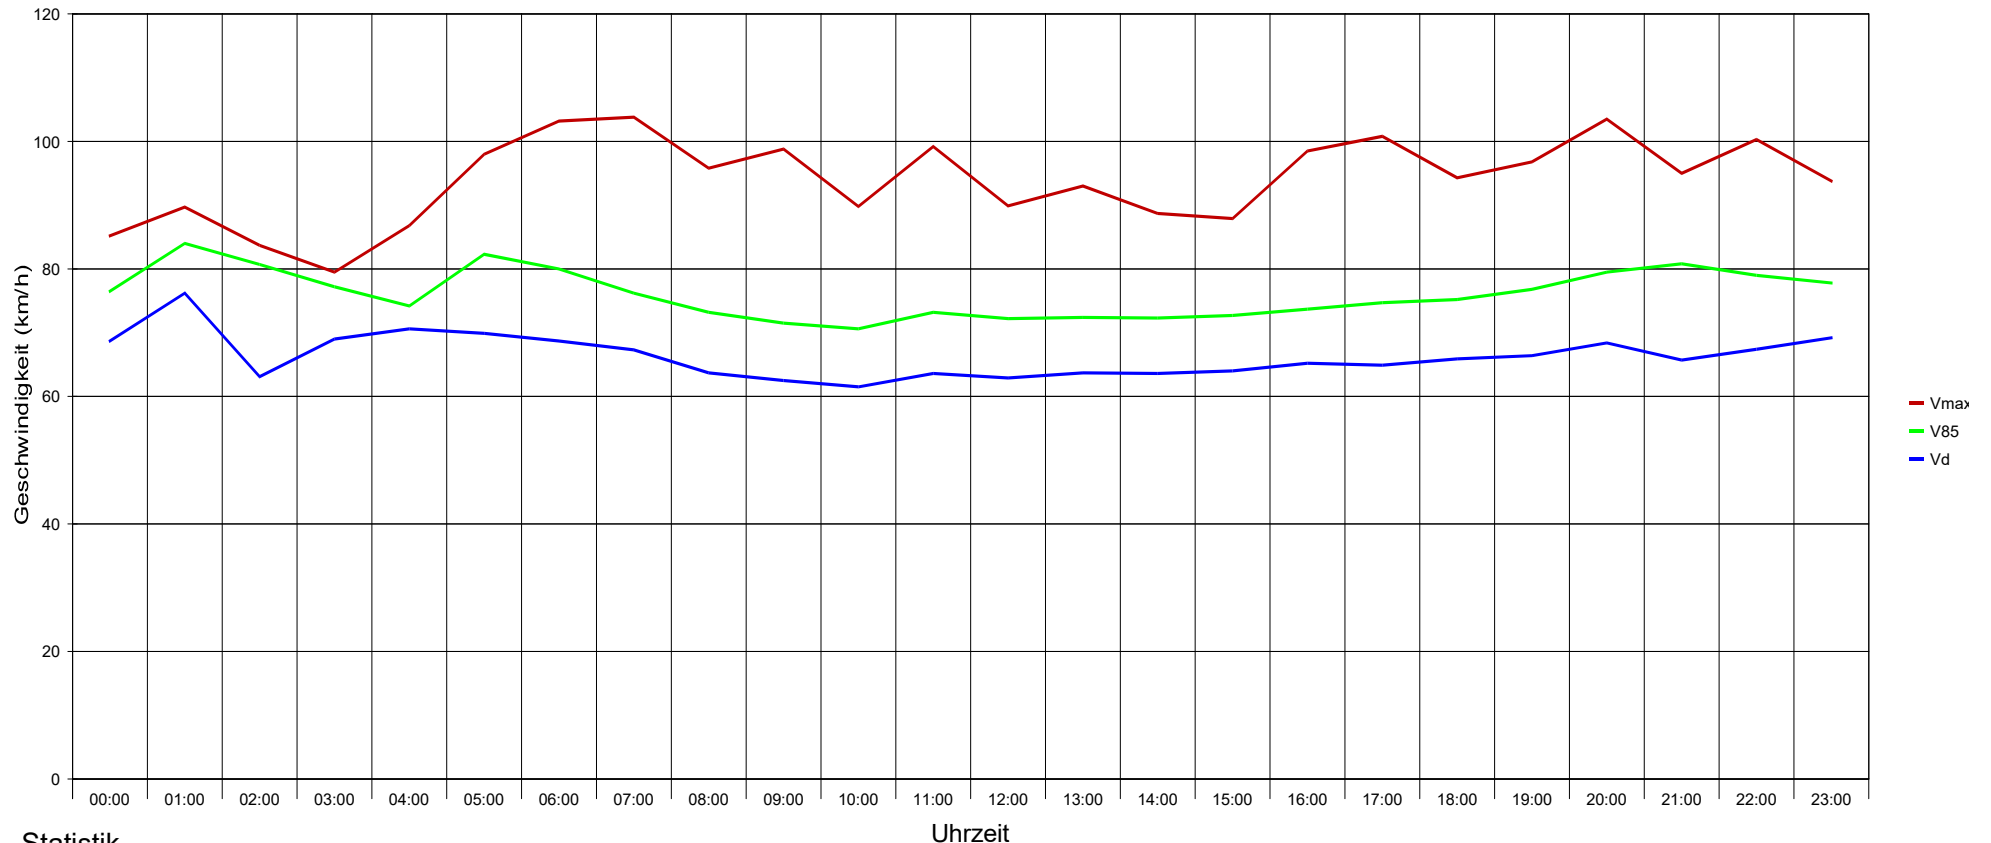

Meierhöfen B44 Höhe Hnr. 69 Fahrten von Unter Oberndorf Richtung Zentrum, 70 km/h Beschränkung

Statistik

Zeitraum: Mittwoch, 9. März 2022, 07:10 Uhr bis Donnerstag, 17. März 2022, 15:27 Uhr

| | |
|---|---------------|
| Anzahl der Messwerte | 26168 |
| Durchschnittsgeschwindigkeit | Vd 64,4 km/h |
| 85% der Fahrzeuge fahren langsamer oder maximal ... | V85 74 km/h |
| Maximalgeschwindigkeit | Vmax 127 km/h |