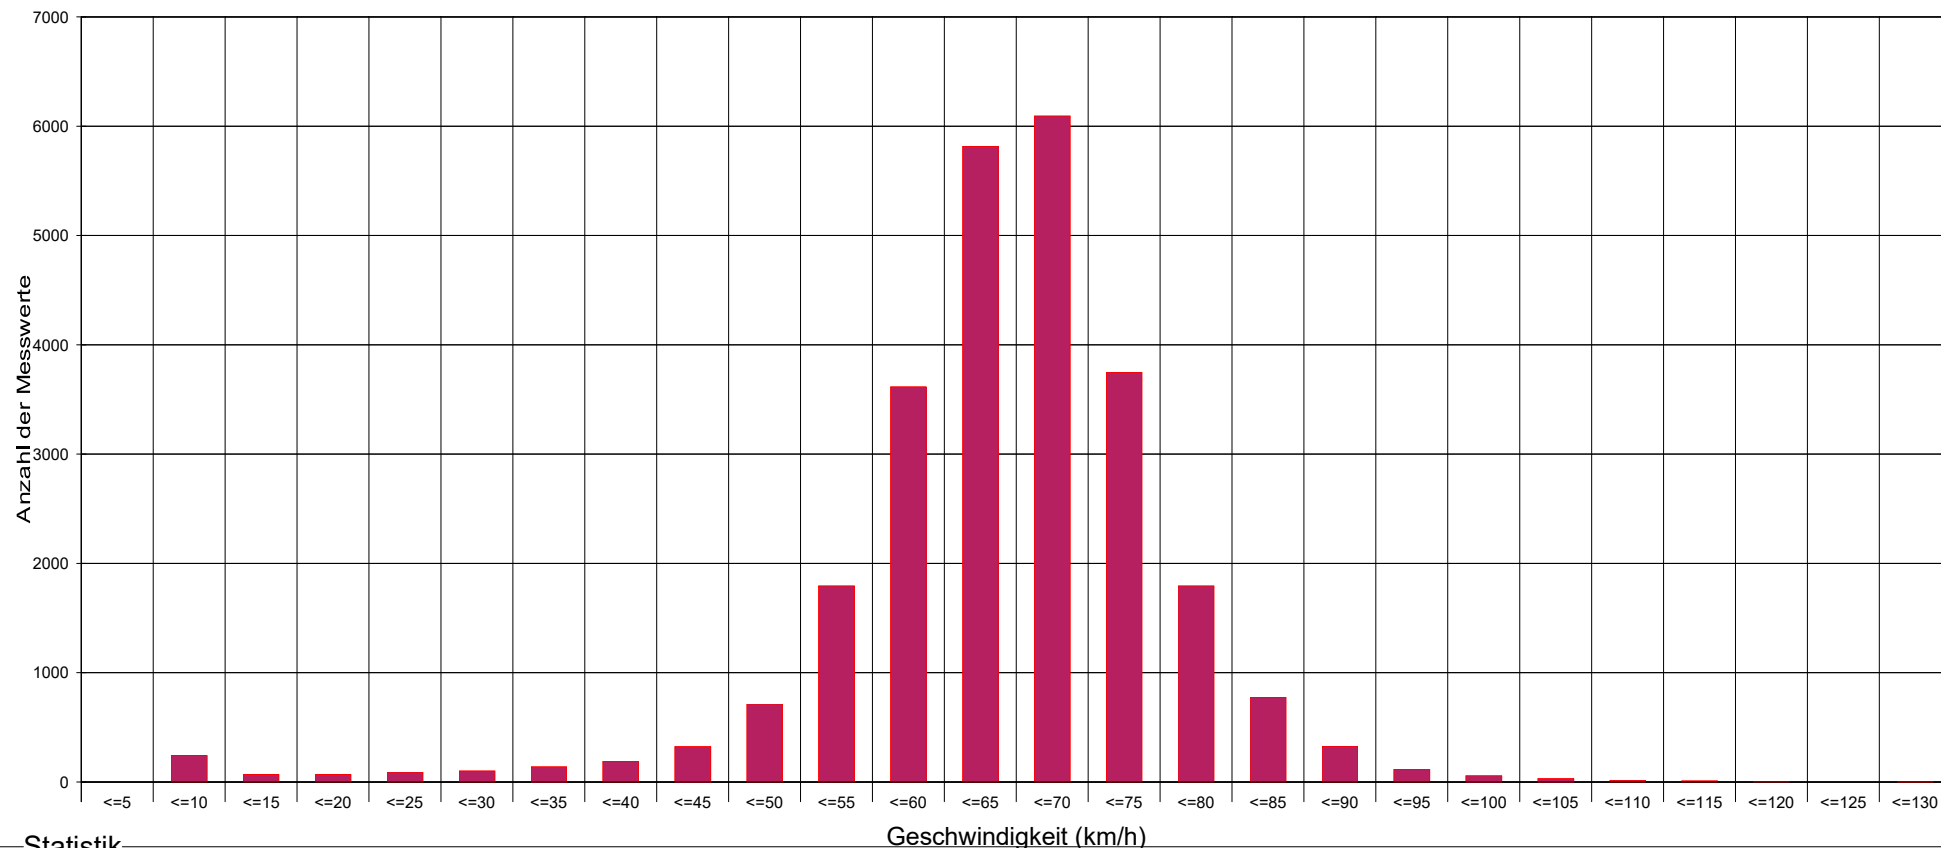

## Meierhöfen B44 Höhe Hnr. 69 Fahrten von Unter Oberndorf Richtung Zentrum, 70 km/h Beschränkung

### Statistik

Zeitraum: Mittwoch, 9. März 2022, 07:10 Uhr bis Donnerstag, 17. März 2022, 15:27 Uhr

|   |               |
|---|---------------|
| Anzahl der Messwerte .....                          | 26168         |
| Durchschnittsgeschwindigkeit .....                  | Vd 64,4 km/h  |
| 85% der Fahrzeuge fahren langsamer oder maximal ... | V85 74 km/h   |
| Maximalgeschwindigkeit .....                        | Vmax 127 km/h |