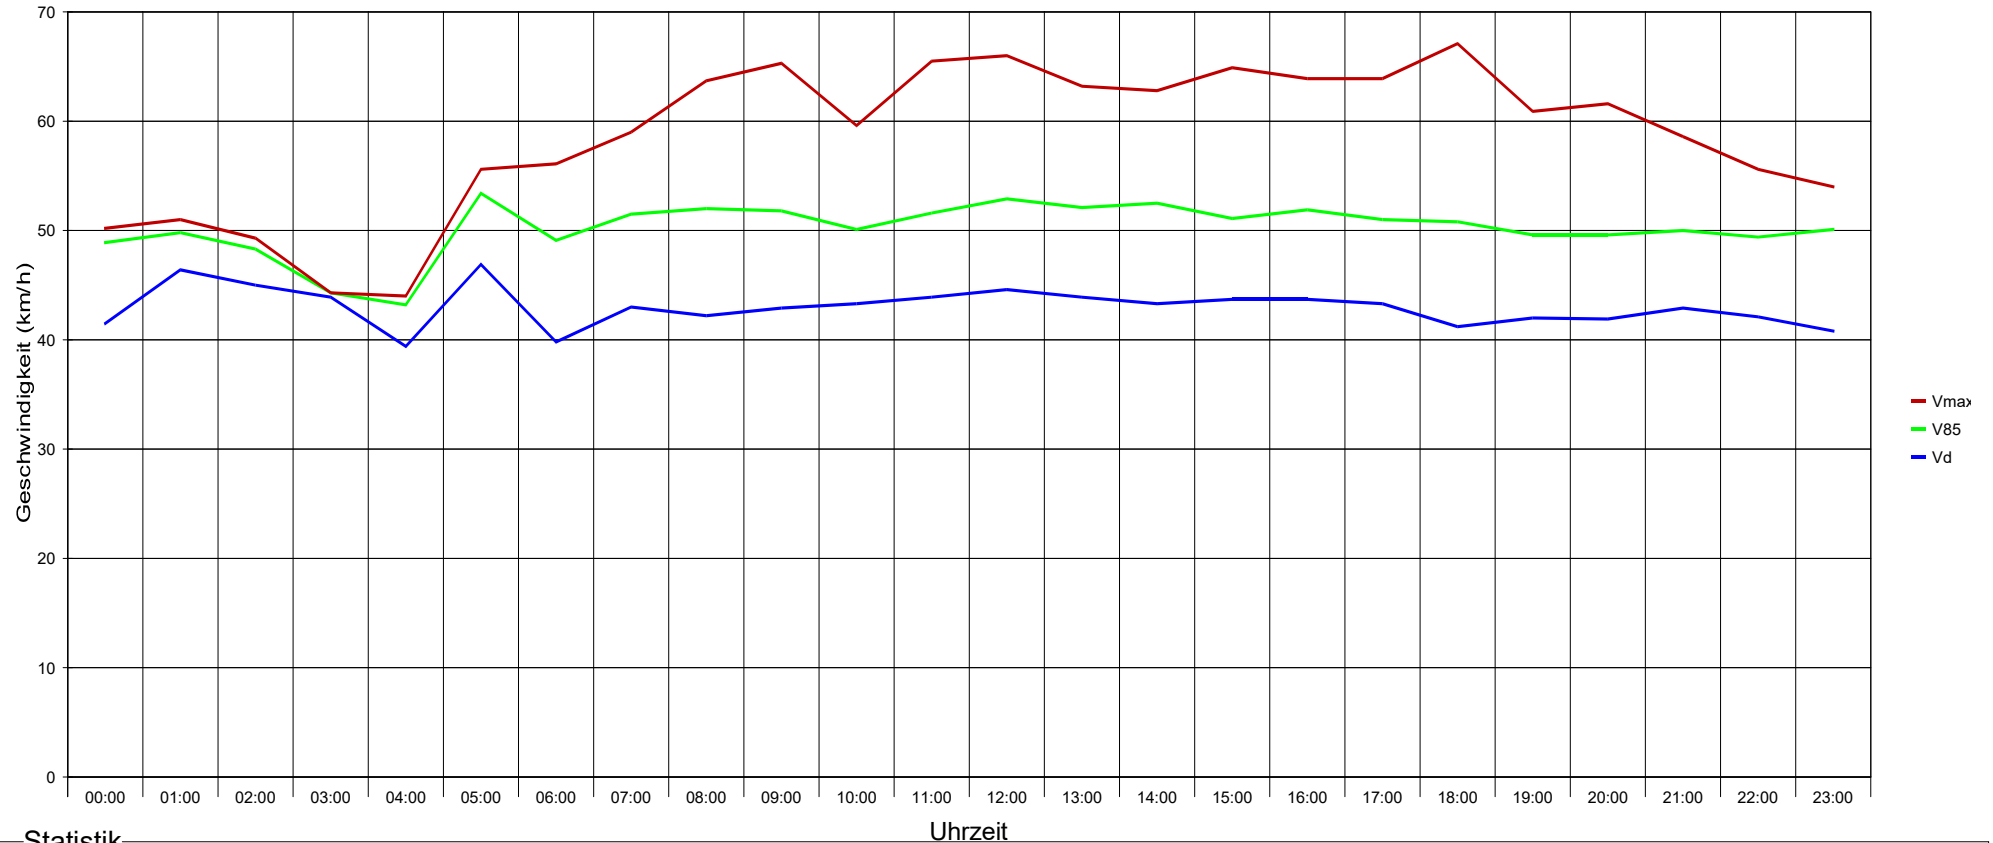

## Maria Anzbach Heitzingerstraße Höhe Hnr. 28 Fahrten von Zentrum Richtung Burgstall, 50 km/h Beschränkung

### Statistik

Zeitraum: Mittwoch, 11. Oktober 2023, 08:19 Uhr bis Donnerstag, 19. Oktober 2023, 12:34 Uhr

Anzahl der Messwerte .....	8441
Durchschnittsgeschwindigkeit ..... Vd	43,1 km/h
85% der Fahrzeuge fahren langsamer oder maximal ... V85	52 km/h
Maximalgeschwindigkeit ..... Vmax	82 km/h