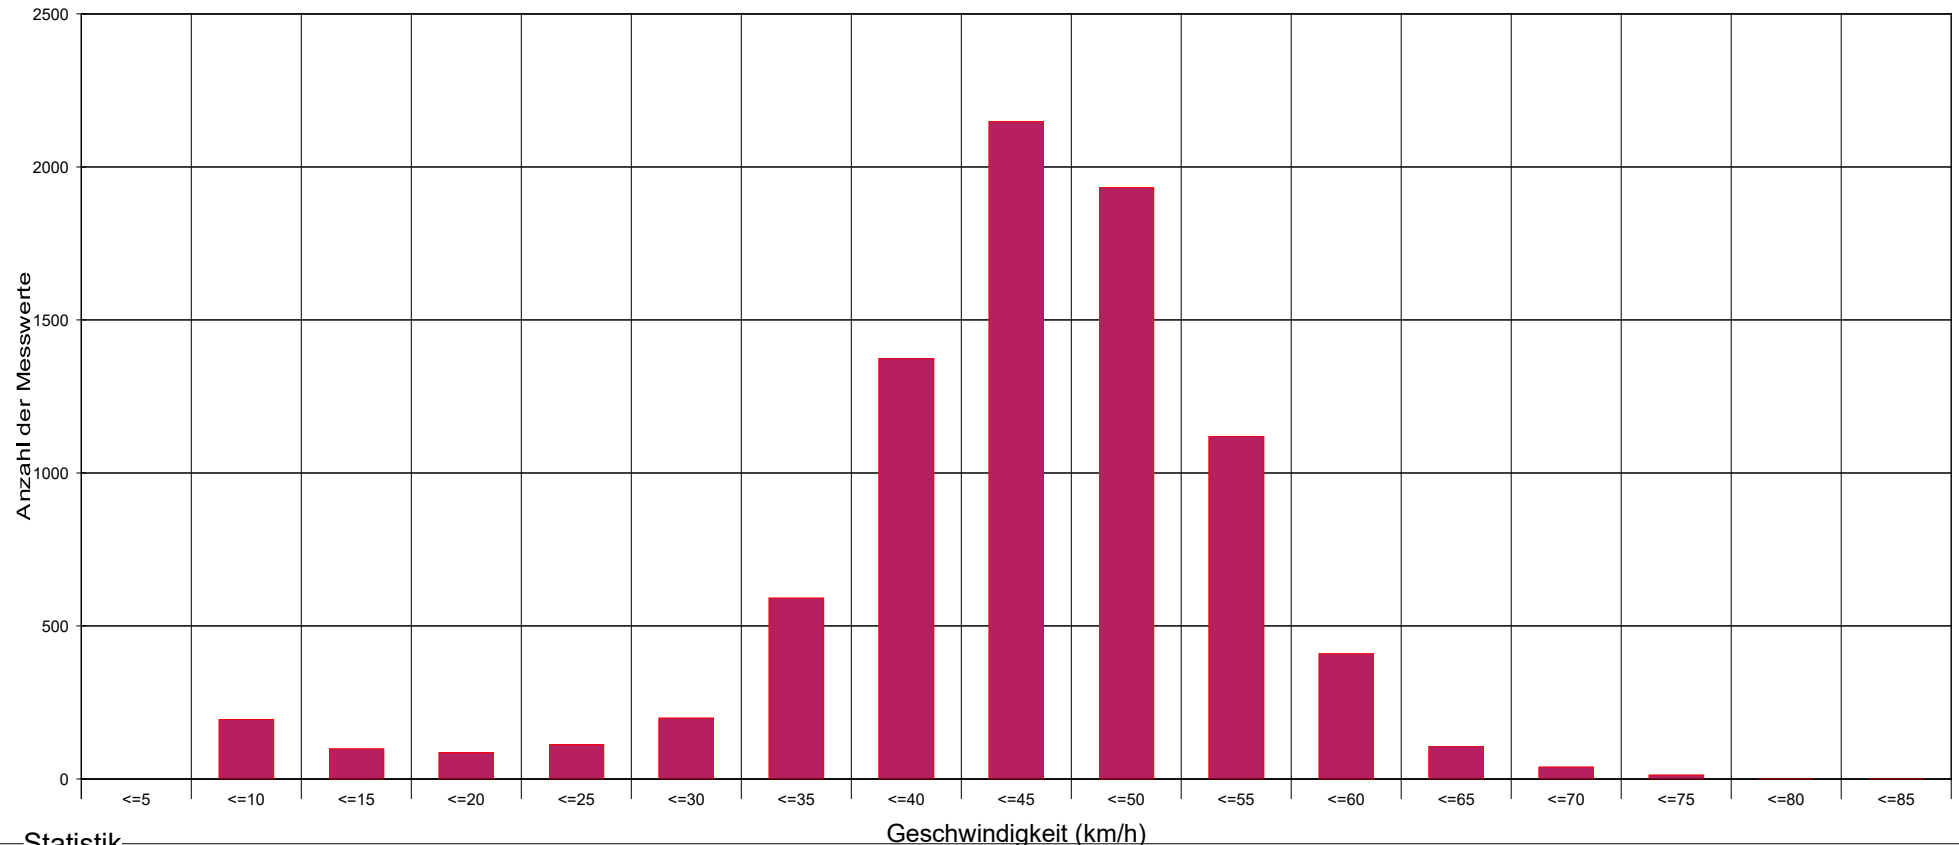

## Maria Anzbach Heitzingerstraße Höhe Hnr. 28 Fahrten von Zentrum Richtung Burgstall, 50 km/h Beschränkung

### Statistik

Zeitraum: Mittwoch, 11. Oktober 2023, 08:19 Uhr bis Donnerstag, 19. Oktober 2023, 12:34 Uhr

Anzahl der Messwerte .....	8441
Durchschnittsgeschwindigkeit .....	Vd 43,1 km/h
85% der Fahrzeuge fahren langsamer oder maximal ...	V85 52 km/h
Maximalgeschwindigkeit .....	Vmax 82 km/h