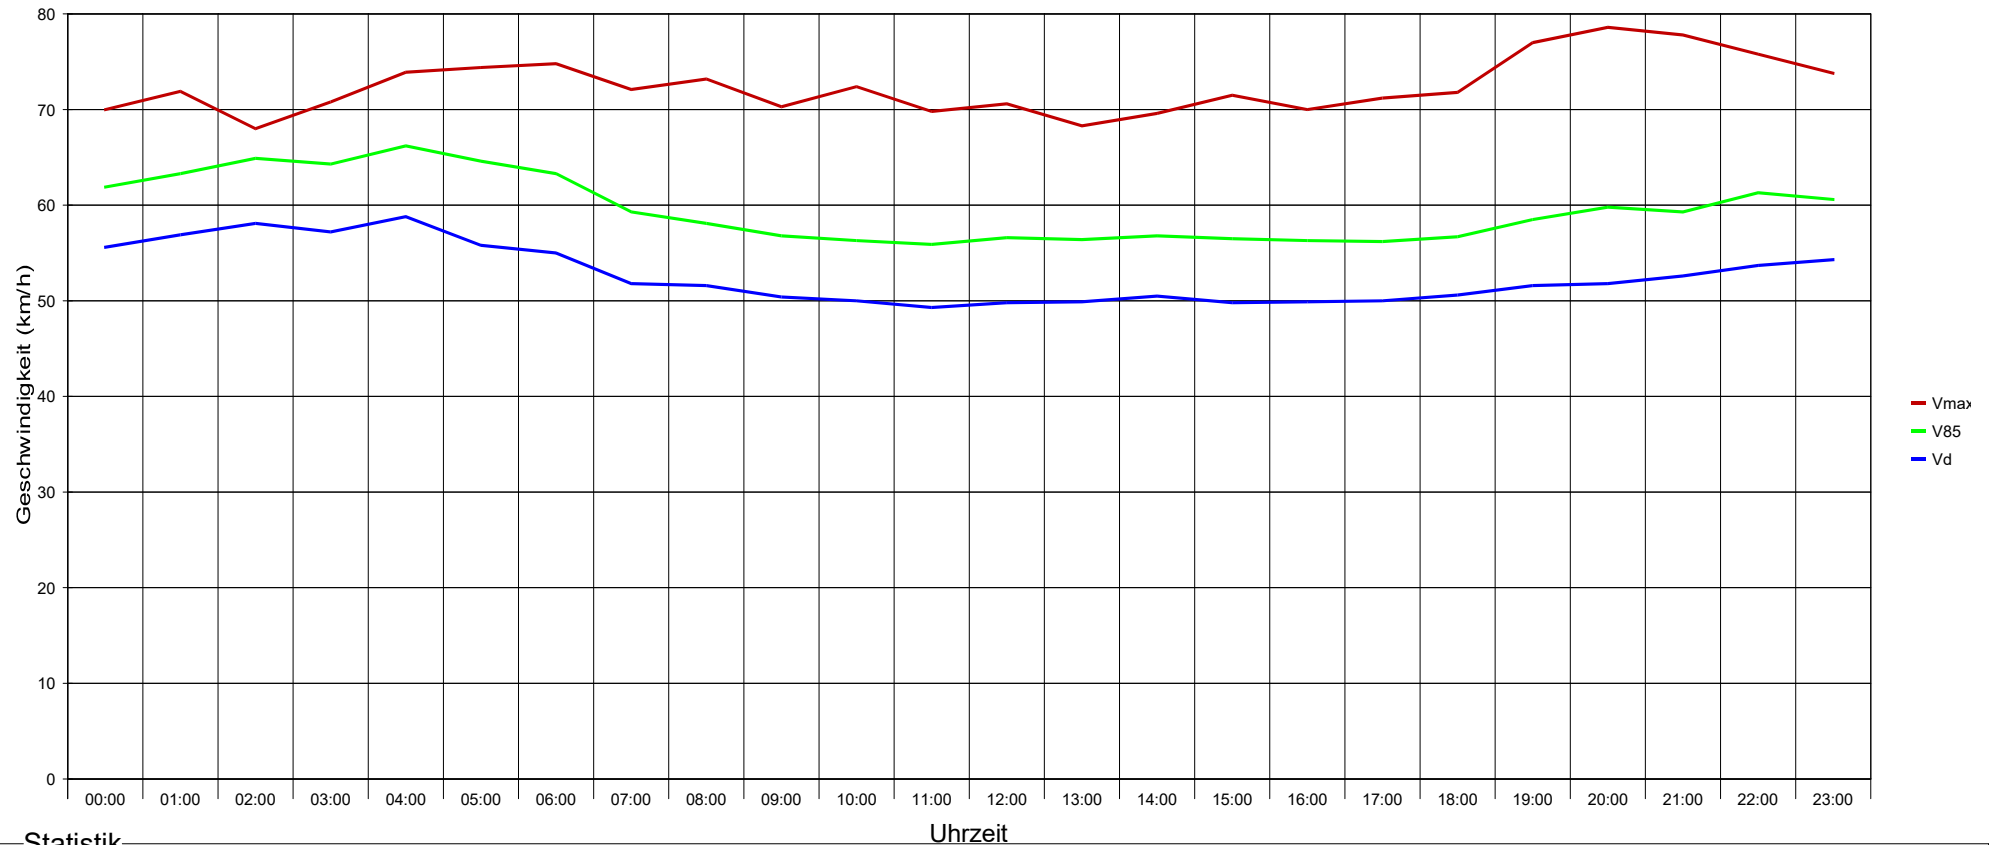

Untere Hofstatt Höhe Anzbachstüberl Fahrten von Maria Anzbach Richtung Neulengbach, 50 km/h Beschränkung

Statistik

Zeitraum: Donnerstag, 19. Oktober 2023, 13:38 Uhr bis Montag, 6. November 2023, 16:16 Uhr

| | |
|---|---------------|
| Anzahl der Messwerte | 66312 |
| Durchschnittsgeschwindigkeit | Vd 50,6 km/h |
| 85% der Fahrzeuge fahren langsamer oder maximal ... | V85 57 km/h |
| Maximalgeschwindigkeit | Vmax 111 km/h |