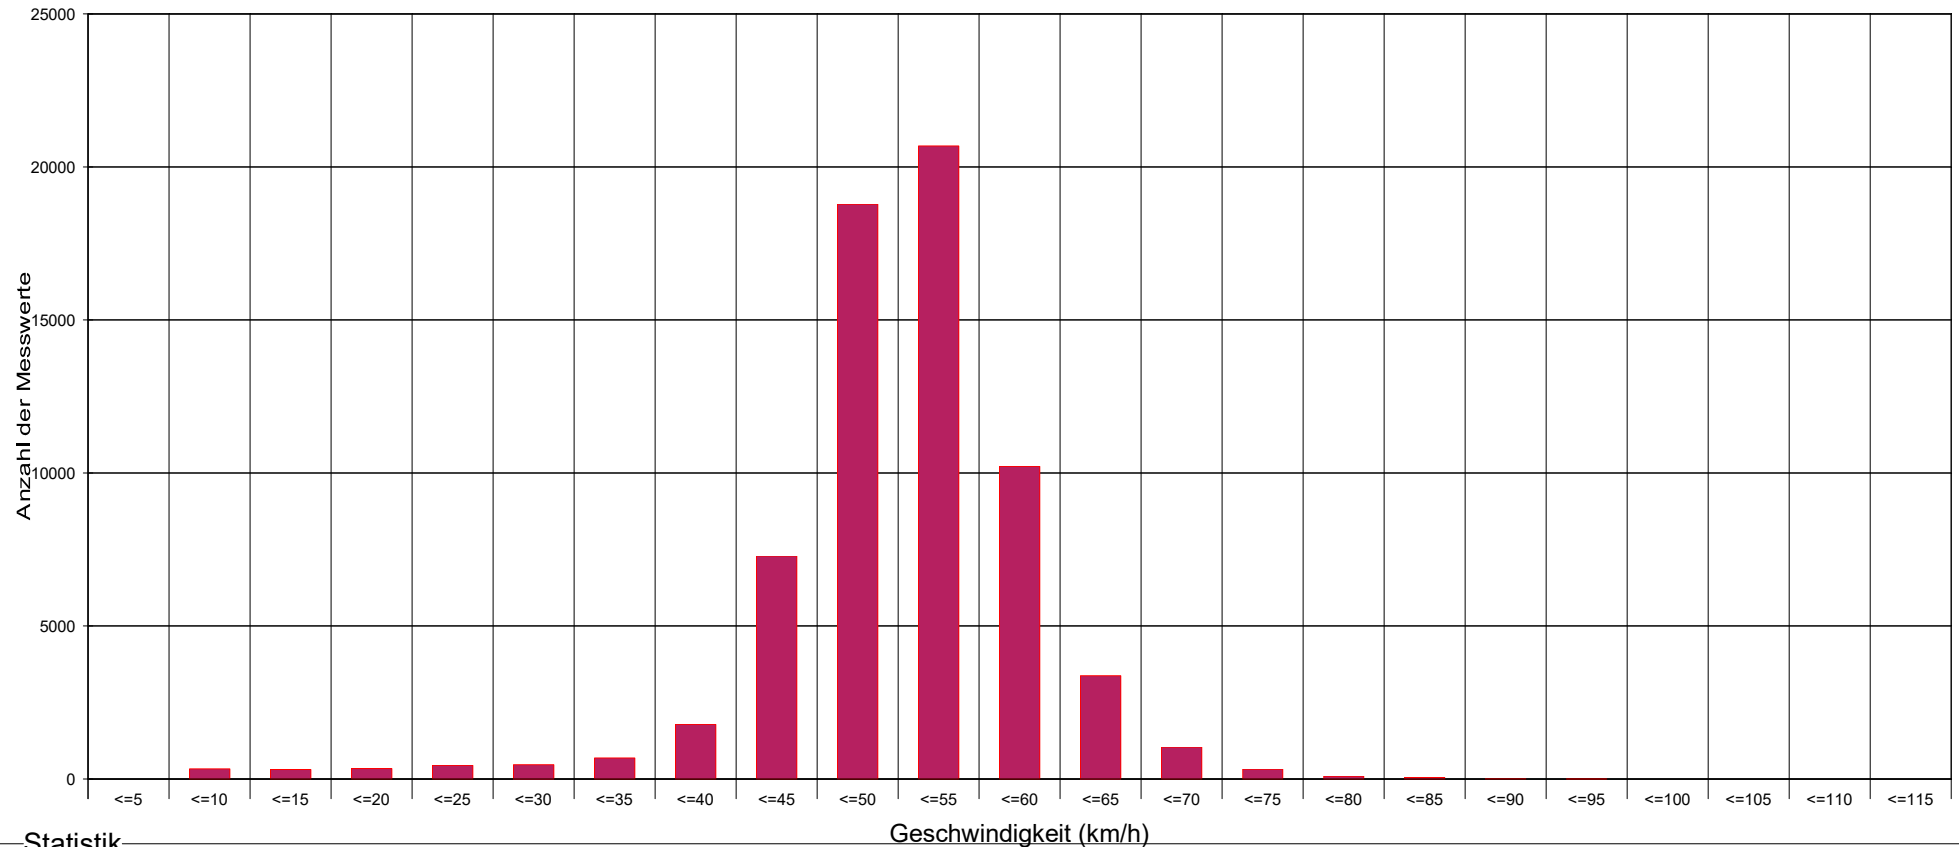

Untere Hofstatt Höhe Anzbachstüberl Fahrten von Maria Anzbach Richtung Neulengbach, 50 km/h Beschränkung

Statistik

Zeitraum: Donnerstag, 19. Oktober 2023, 13:38 Uhr bis Montag, 6. November 2023, 16:16 Uhr

Anzahl der Messwerte	66312
Durchschnittsgeschwindigkeit	Vd 50,6 km/h
85% der Fahrzeuge fahren langsamer oder maximal ...	V85 57 km/h
Maximalgeschwindigkeit	Vmax 111 km/h