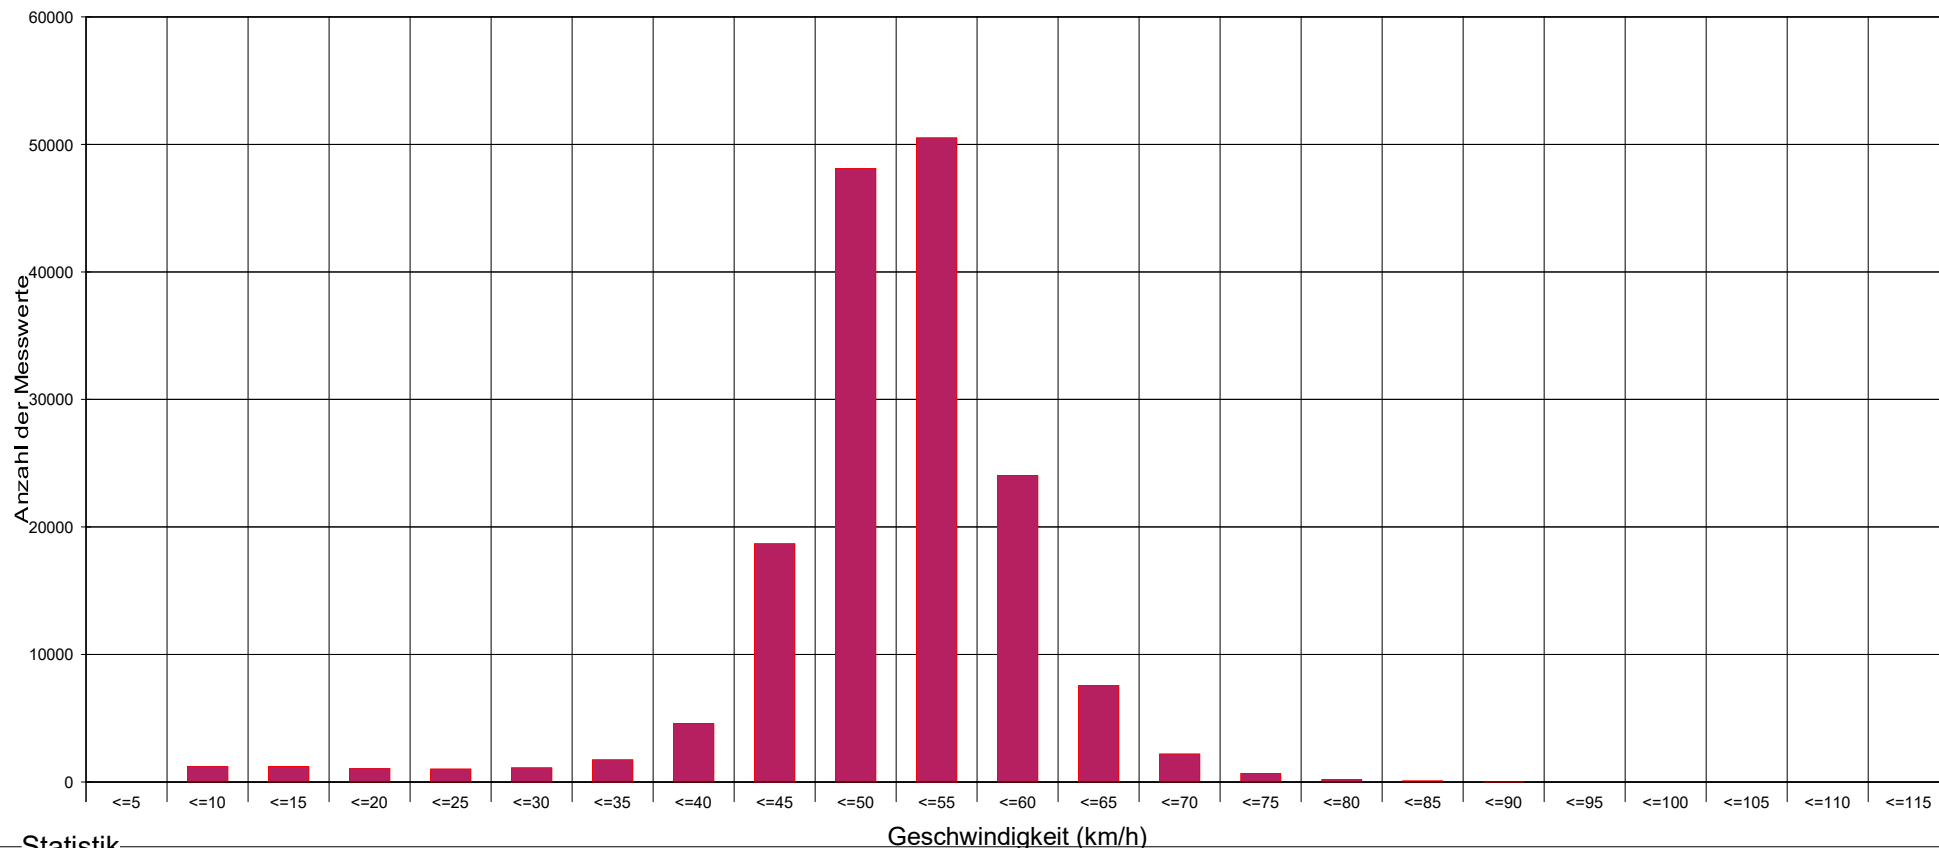

Untere Hofstatt Höhe Anzbachstüberl Fahrten von Neulengbach nach Maria Anzbach, 50 km/h Beschränkung

Statistik

Geschwindigkeit (km/h)

Zeitraum: Donnerstag, 19. Oktober 2023, 13:38 Uhr bis Montag, 19. Februar 2024, 09:19 Uhr

Anzahl der Messwerte	164346
Durchschnittsgeschwindigkeit	Vd 50,1 km/h
85% der Fahrzeuge fahren langsamer oder maximal ...	V85 57 km/h
Maximalgeschwindigkeit	Vmax 114 km/h