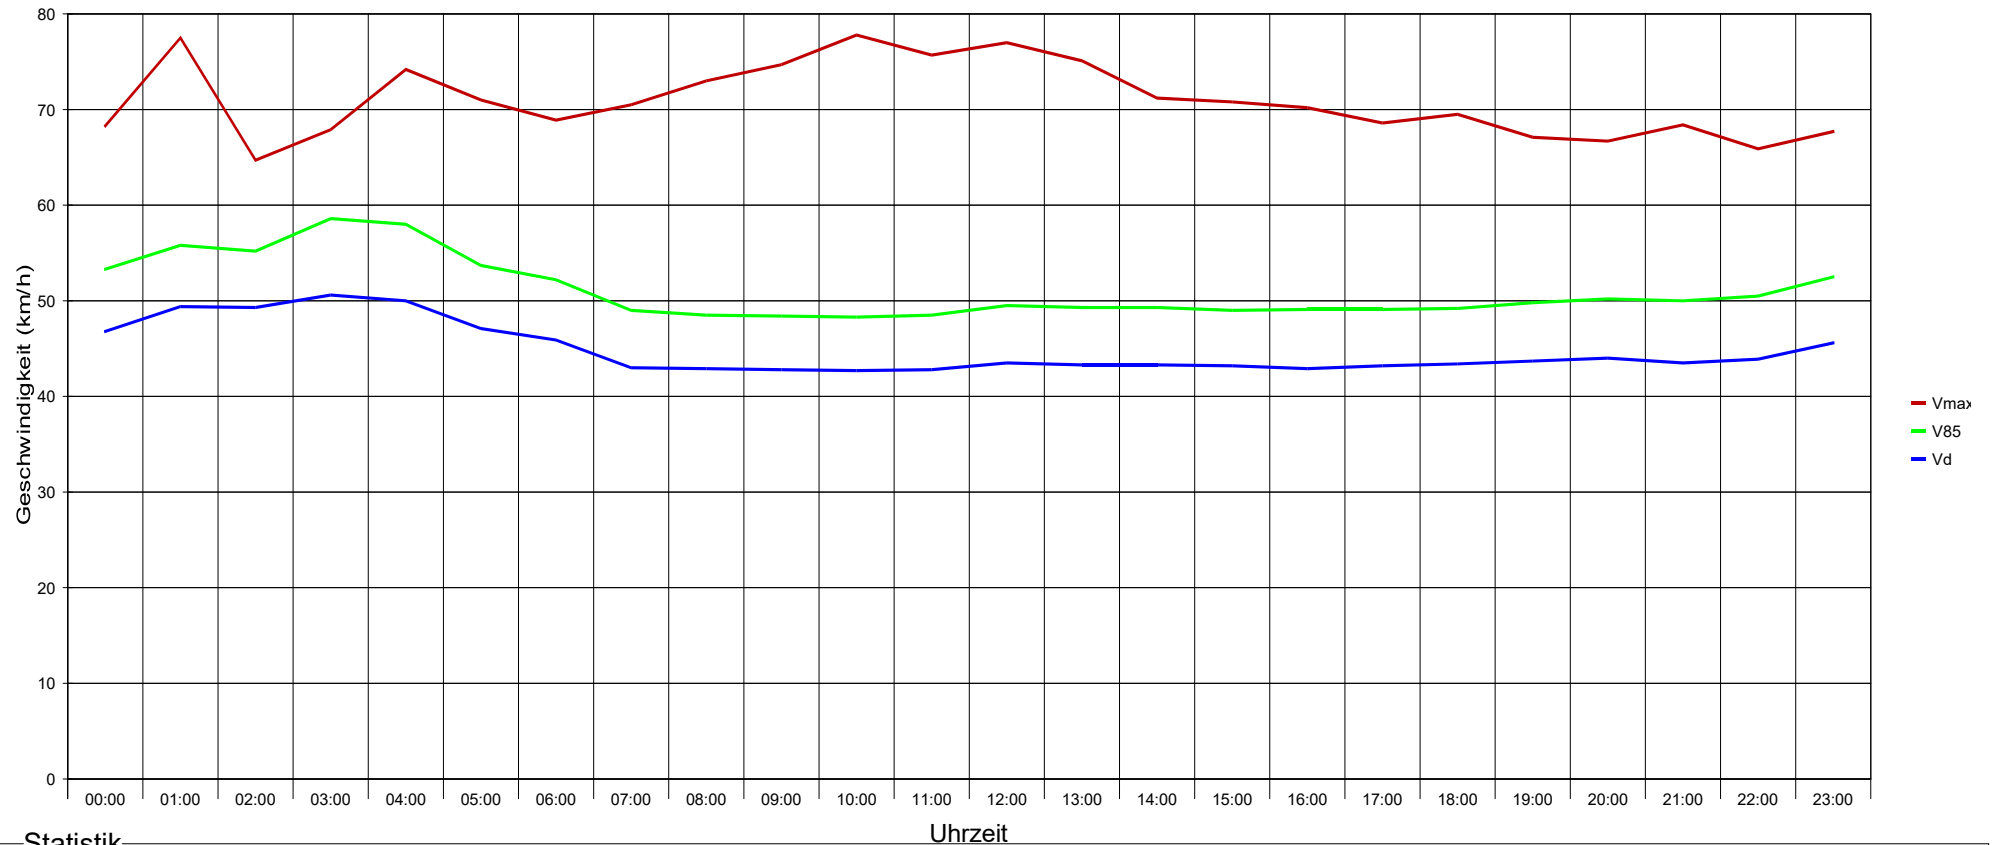

Ma.Anz. Neulengbacherstr Kreuzung Schwabstra. v. Marktpl., Fahrten Neulengbach nach Maria Anzbach, Übergang zu 30 km/h

Statistik

Zeitraum: Dienstag, 18. Juni 2024, 17:43 Uhr bis Donnerstag, 1. August 2024, 15:55 Uhr

Anzahl der Messwerte .....	194835
Durchschnittsgeschwindigkeit .....	Vd 43,4 km/h
85% der Fahrzeuge fahren langsamer oder maximal ...	V85 50 km/h
Maximalgeschwindigkeit .....	Vmax 116 km/h