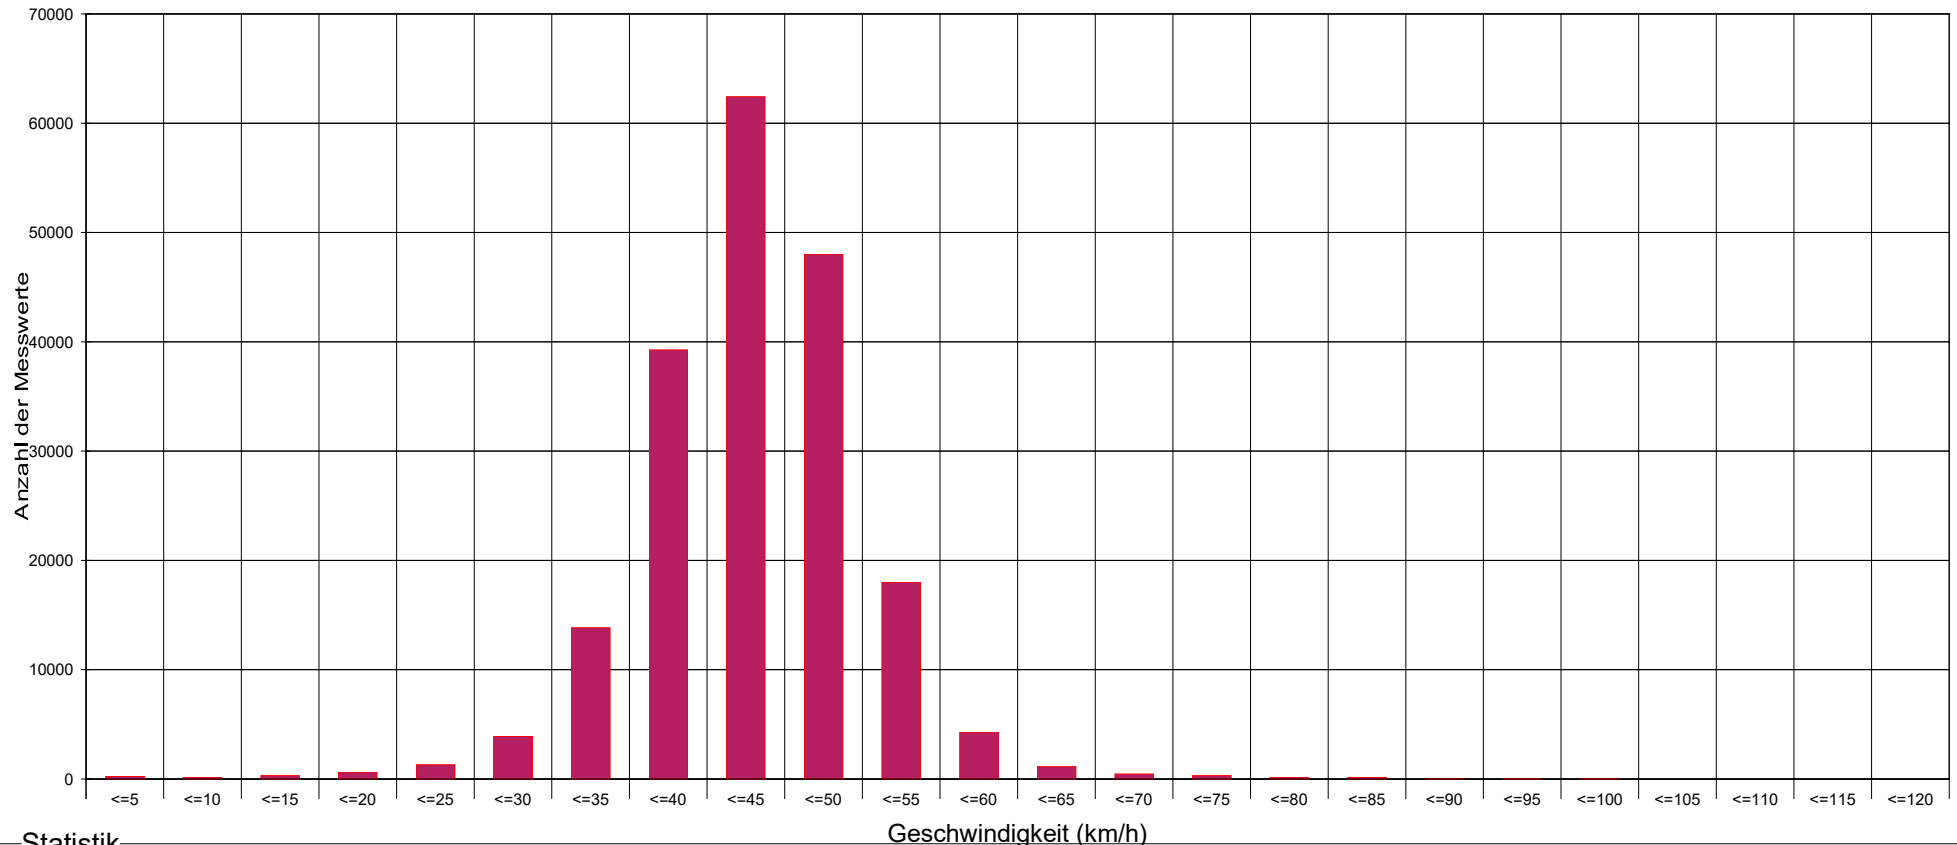

Ma.Anz. Neulengbacherstr Kreuzung Schwabstra. v. Marktpl., Fahrten Neulengbach nach Maria Anzbach, Übergang zu 30 km/h

Statistik

Geschwindigkeit (km/h)

Zeitraum: Dienstag, 18. Juni 2024, 17:43 Uhr bis Donnerstag, 1. August 2024, 15:55 Uhr

Anzahl der Messwerte	194835
Durchschnittsgeschwindigkeit	Vd 43,4 km/h
85% der Fahrzeuge fahren langsamer oder maximal ...	V85 50 km/h
Maximalgeschwindigkeit	Vmax 116 km/h