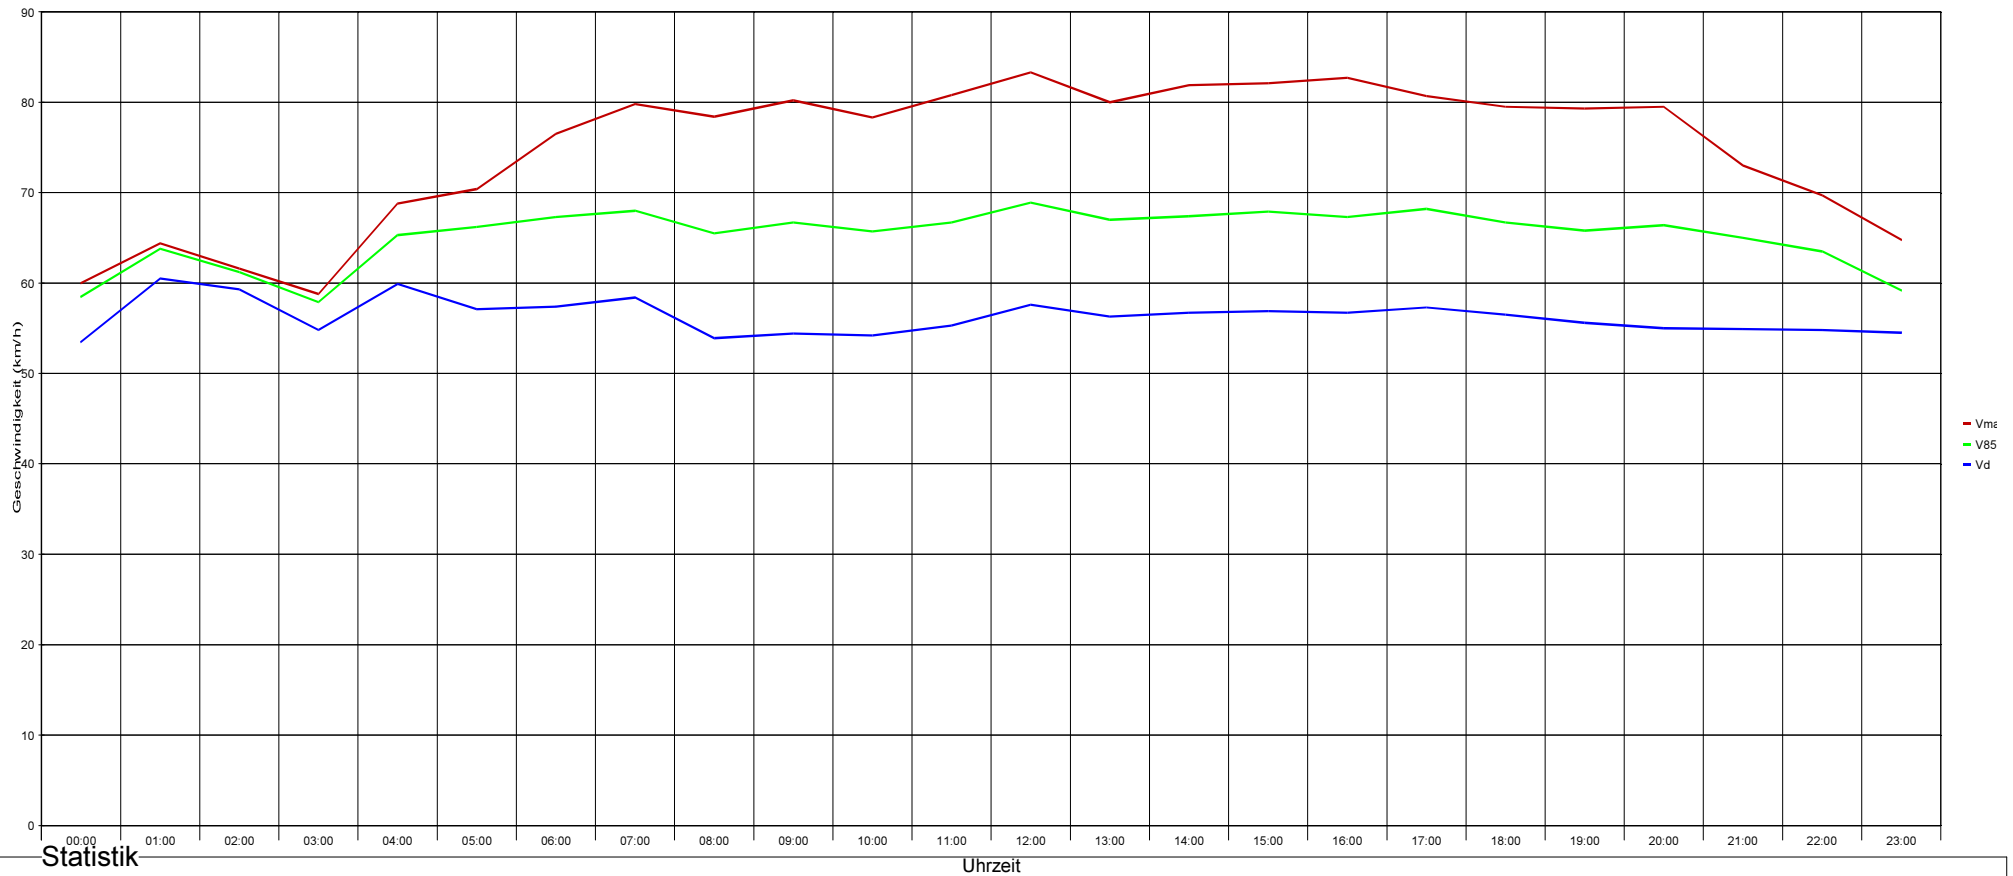

Marktgemeinde Maria Anzbach

Ergebnis der Geschwindigkeitsmessung

Großraßbergstraße, von Richtung Hof kommend, Beginn 50 km/h Beschränkung

Statistik

Zeitraum: Dienstag, 18. Juni 2024, 00:00 Uhr bis Donnerstag, 1. August 2024, 14:00 Uhr

| | |
|---|-----------|
| Anzahl der Messwerte | 23649 |
| Durchschnittsgeschwindigkeit Vd | 56,0 km/h |
| 85% der Fahrzeuge fahren langsamer oder maximal ... V85 | 68 km/h |
| Maximalgeschwindigkeit Vmax | 108 km/h |