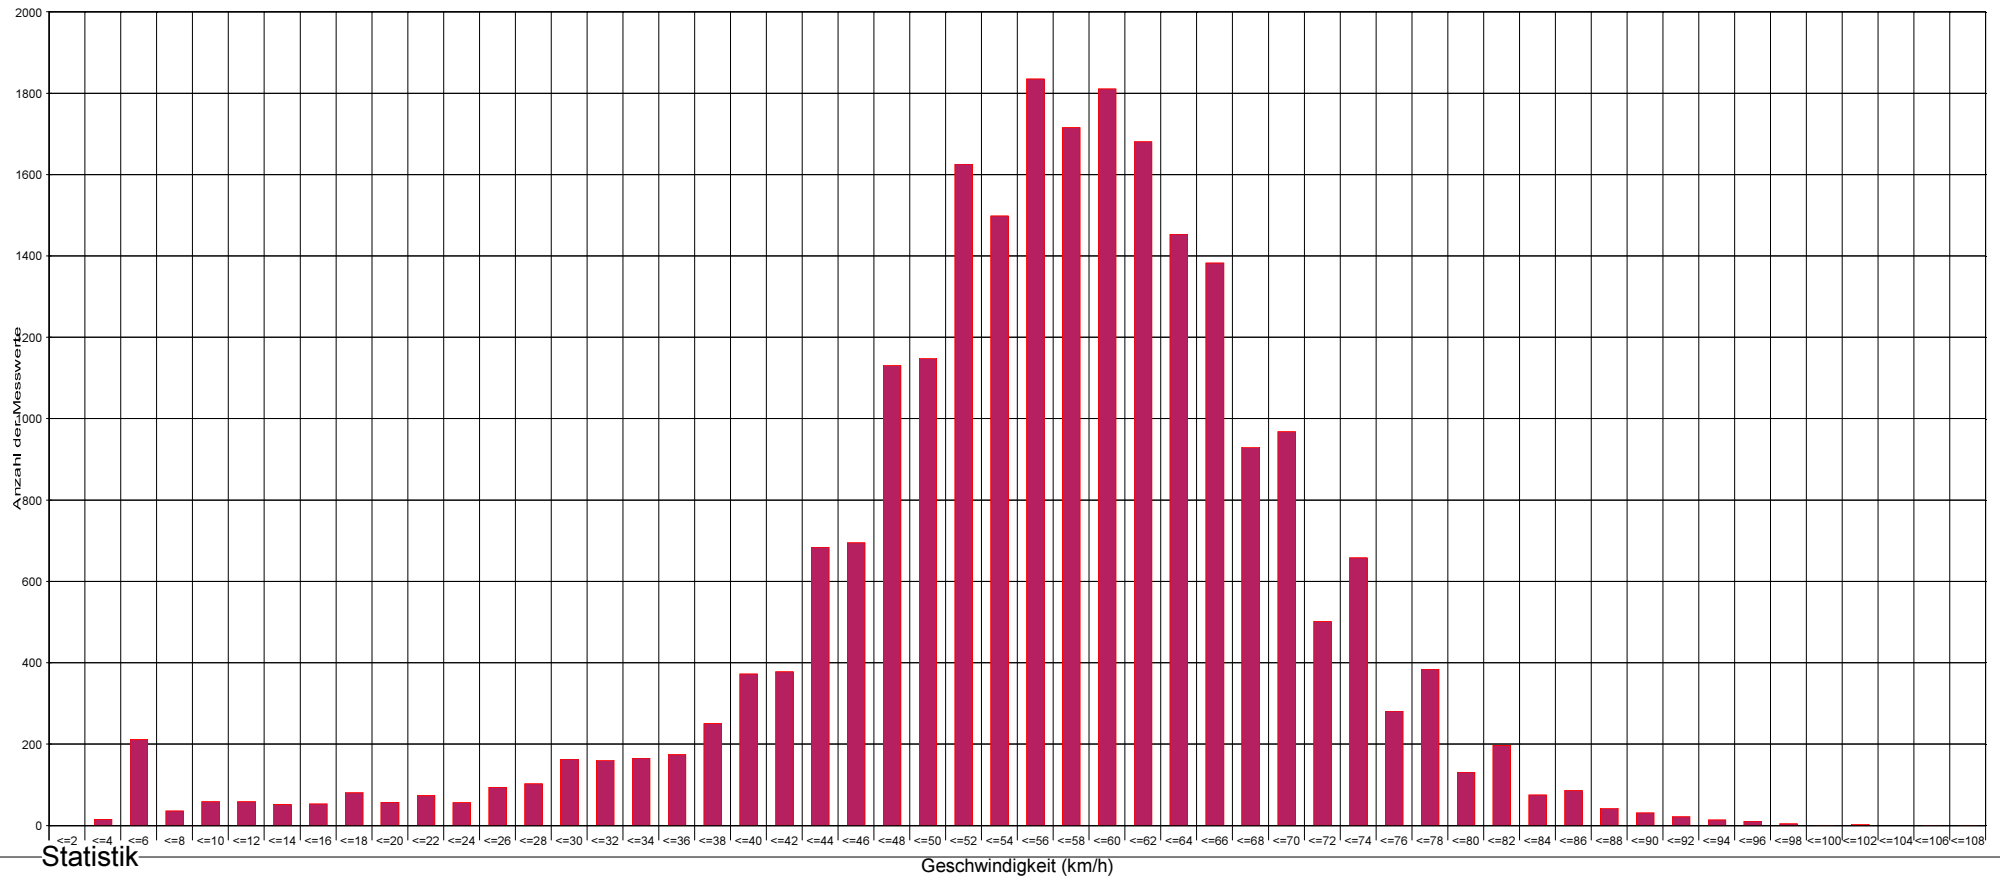

Marktgemeinde Maria Anzbach

Ergebnis der Geschwindigkeitsmessung

Großraßbergstraße, von Richtung Hof kommend, Beginn 50 km/h Beschränkung

Statistik

Zeitraum: Dienstag, 18. Juni 2024, 00:00 Uhr bis Donnerstag, 1. August 2024, 14:00 Uhr

Anzahl der Messwerte	23649
Durchschnittsgeschwindigkeit	Vd 56,0 km/h
85% der Fahrzeuge fahren langsamer oder maximal ...	V85 68 km/h
Maximalgeschwindigkeit	Vmax 108 km/h