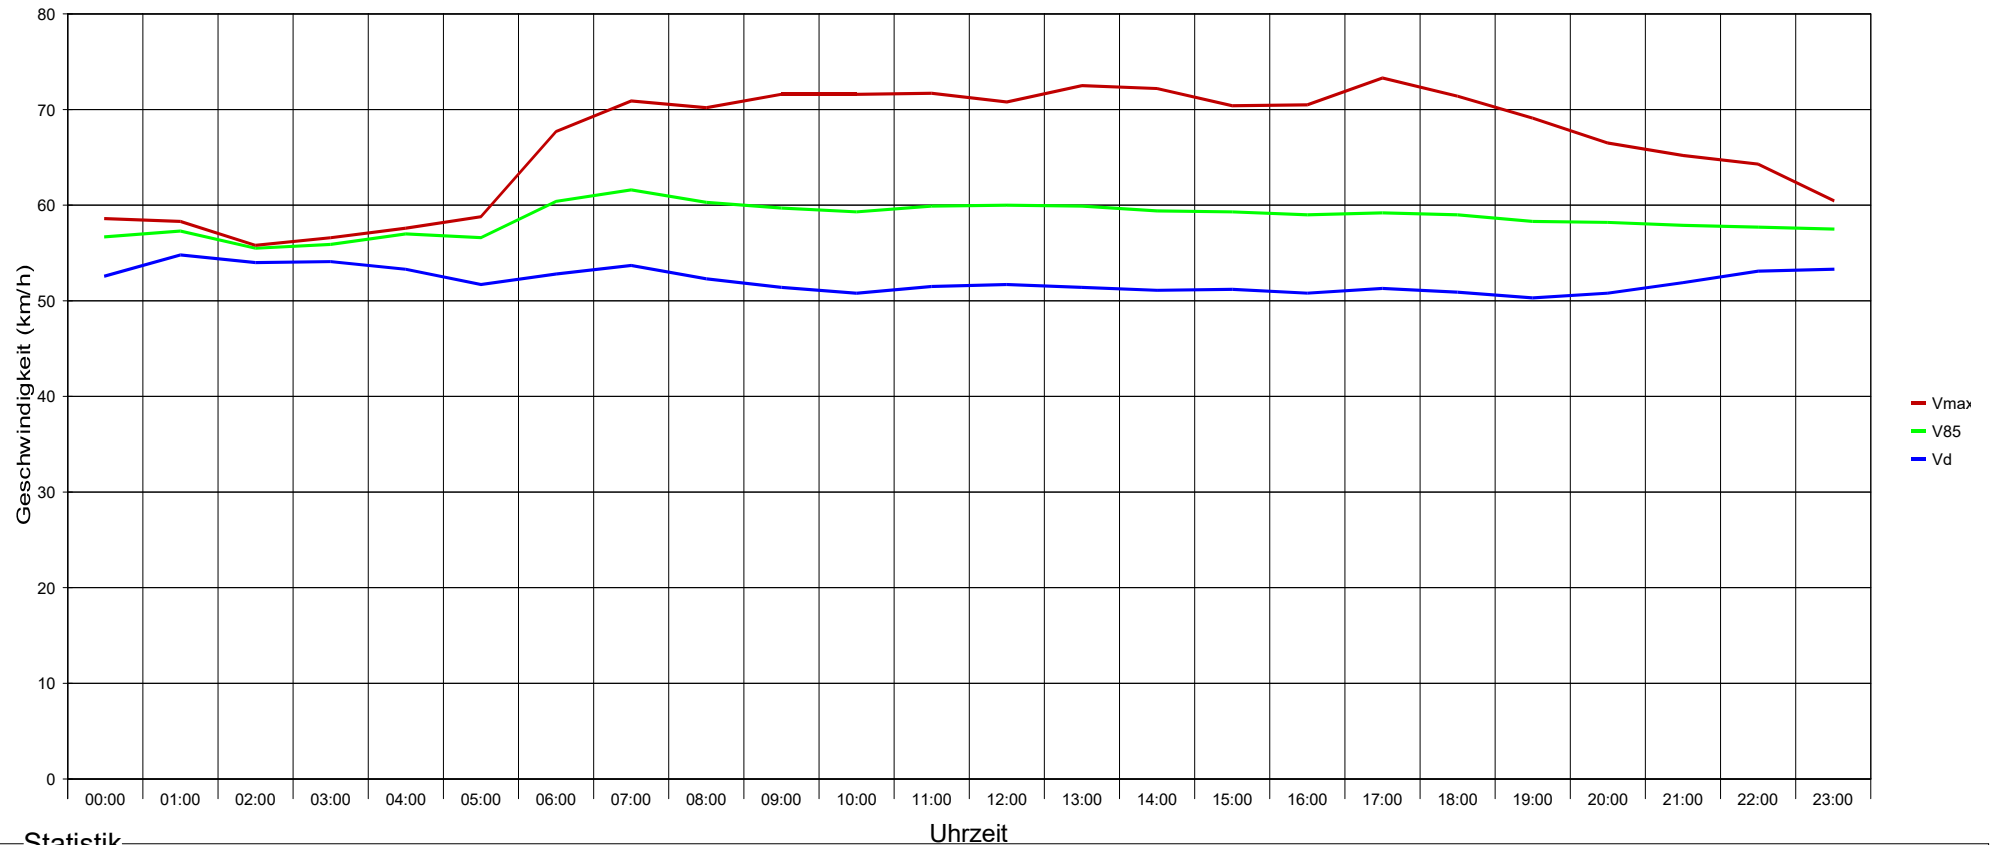

Götzwiesen Ortsmitte Höhe Hnr. 36, Fahrten von Pameth, 50 km/h Beschränkung

Statistik

Zeitraum: Montag, 5. August 2024, 22:46 Uhr bis Dienstag, 10. Dezember 2024, 16:03 Uhr

Anzahl der Messwerte	71099
Durchschnittsgeschwindigkeit	Vd 51,6 km/h
85% der Fahrzeuge fahren langsamer oder maximal ...	V85 60 km/h
Maximalgeschwindigkeit	Vmax 142 km/h