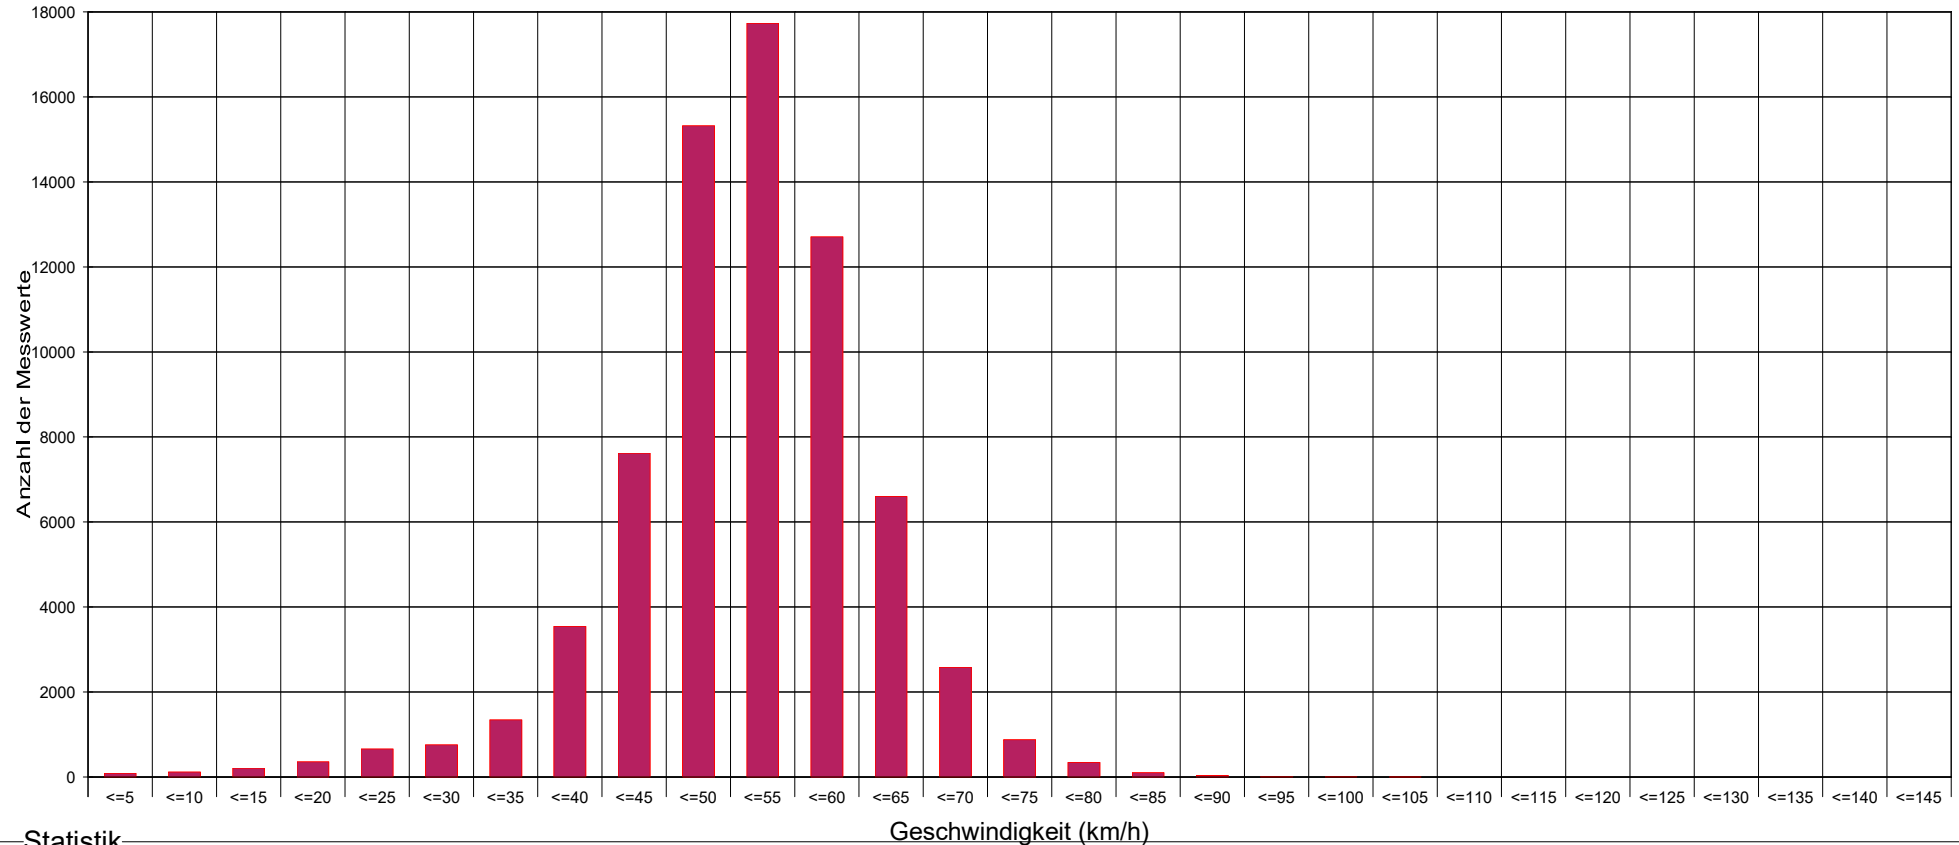

Götzwiesen Ortsmitte Höhe Hnr. 36, Fahrten von Pameth, 50 km/h Beschränkung

Statistik

Zeitraum: Montag, 5. August 2024, 22:46 Uhr bis Dienstag, 10. Dezember 2024, 16:03 Uhr

Anzahl der Messwerte	71099
Durchschnittsgeschwindigkeit	Vd 51,6 km/h
85% der Fahrzeuge fahren langsamer oder maximal ...	V85 60 km/h
Maximalgeschwindigkeit	Vmax 142 km/h