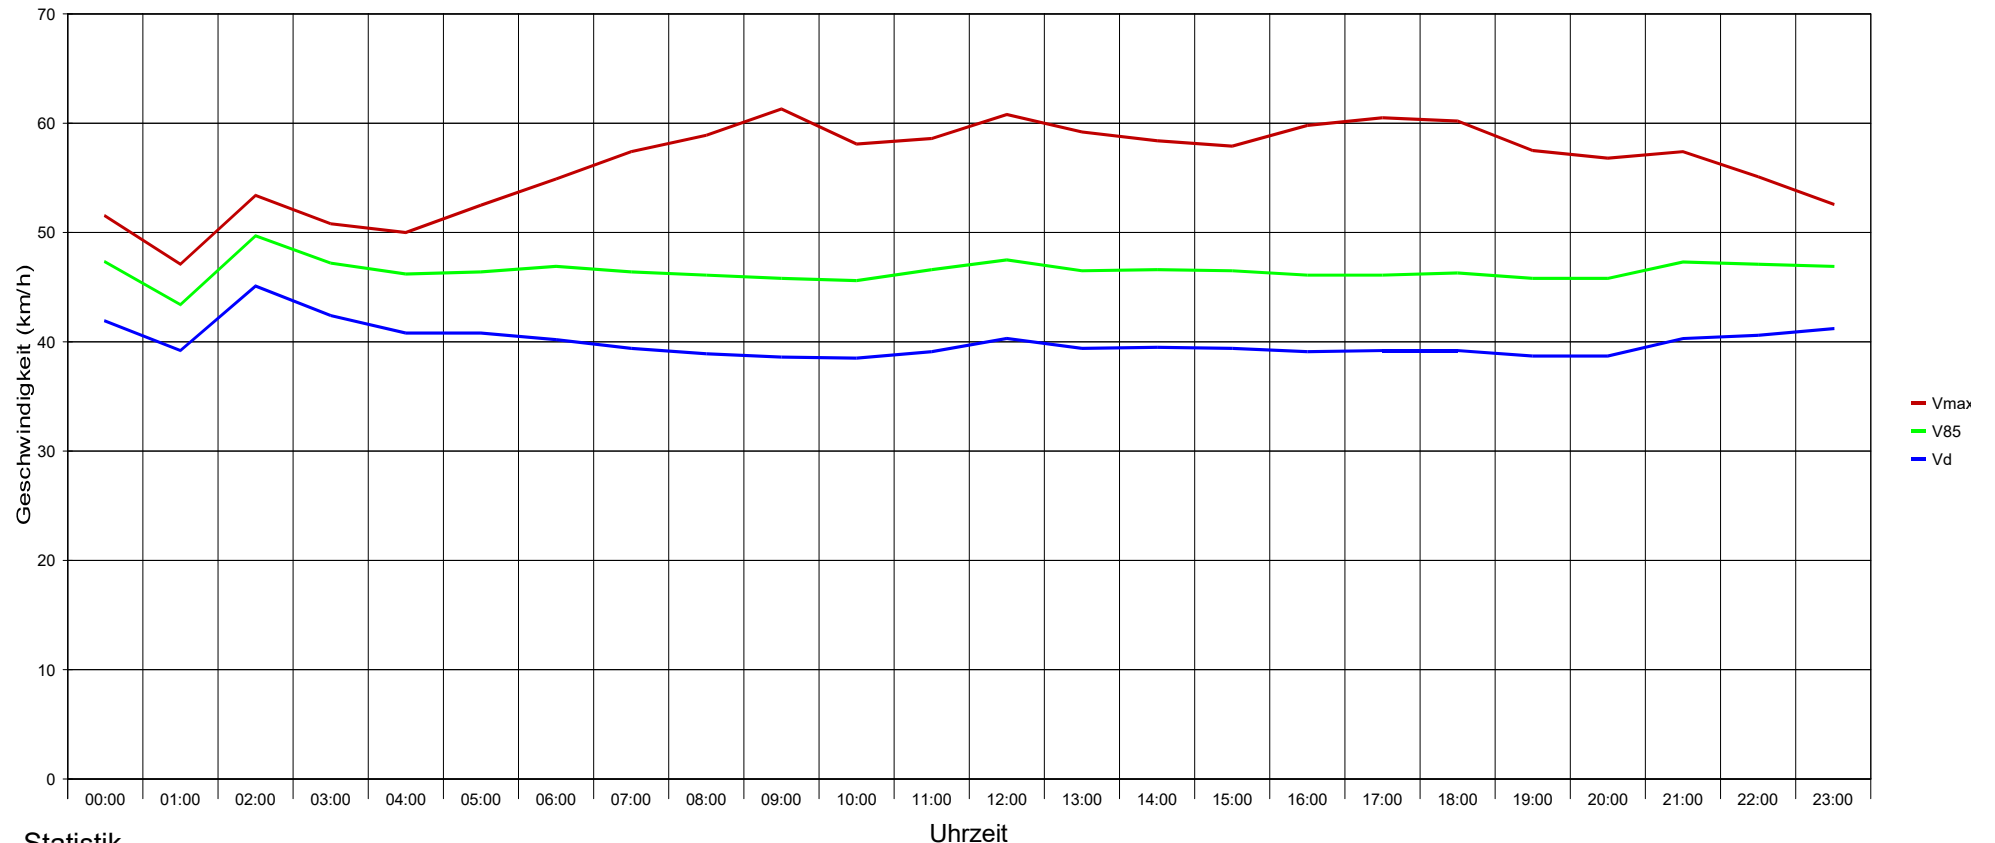

To see your own logo with your address here at this place:
 Design a graphic file and save it as "logo.wmf" (Windows Metafile)
 with the proportions 1:10 (width to length) in the program folder of this software

Meierhöfen B44 Höhe Siedlungseinfahrt, Fahrten von Maria Anzbach nach Unter Oberndorf, 70 km/h Beschränkung

Statistik

Zeitraum: Donnerstag, 1. August 2024, 16:03 Uhr bis Samstag, 24. August 2024, 16:01 Uhr

Anzahl der Messwerte	99415
Durchschnittsgeschwindigkeit	Vd 46,4 km/h
85% der Fahrzeuge fahren langsamer oder maximal ...	V85 66 km/h
Maximalgeschwindigkeit	Vmax 159 km/h