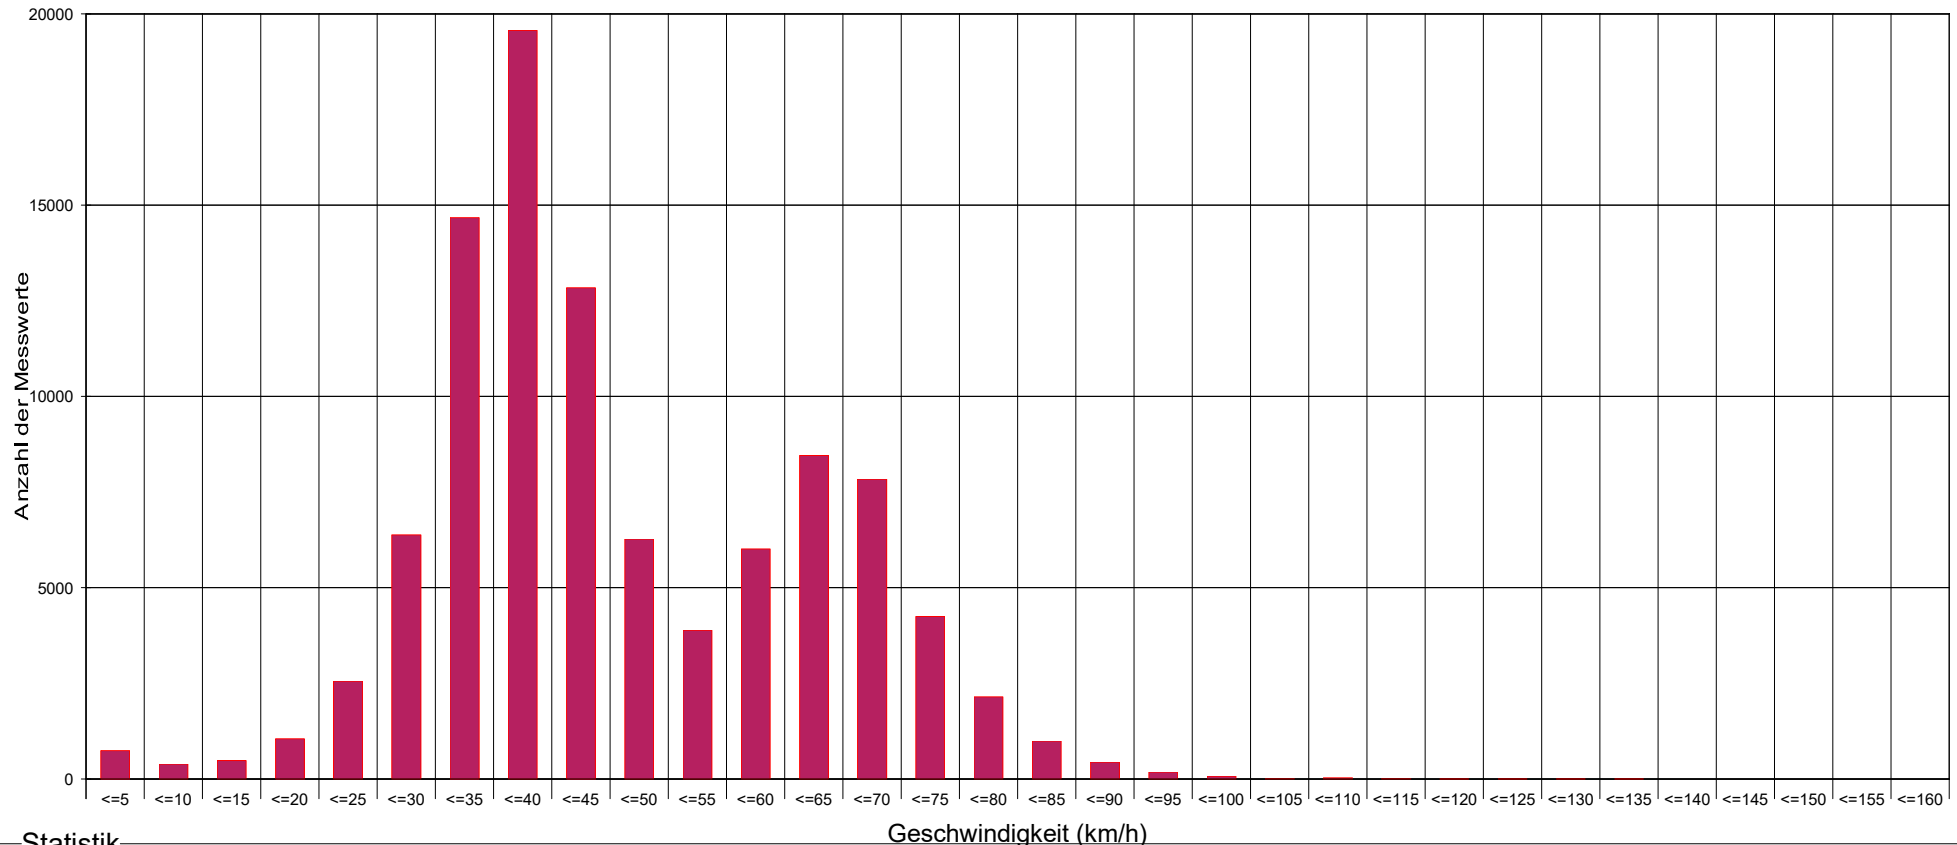

To see your own logo with your address here at this place:
 Design a graphic file and save it as "logo.wmf" (Windows Metafile)
 with the proportions 1:10 (width to length) in the program folder of this software

Meierhöfen B44 Höhe Siedlungseinfahrt, Fahrten von Maria Anzbach nach Unter Oberndorf, 70 km/h Beschränkung

Statistik

Geschwindigkeit (km/h)

Zeitraum: Donnerstag, 1. August 2024, 16:03 Uhr bis Samstag, 24. August 2024, 16:01 Uhr