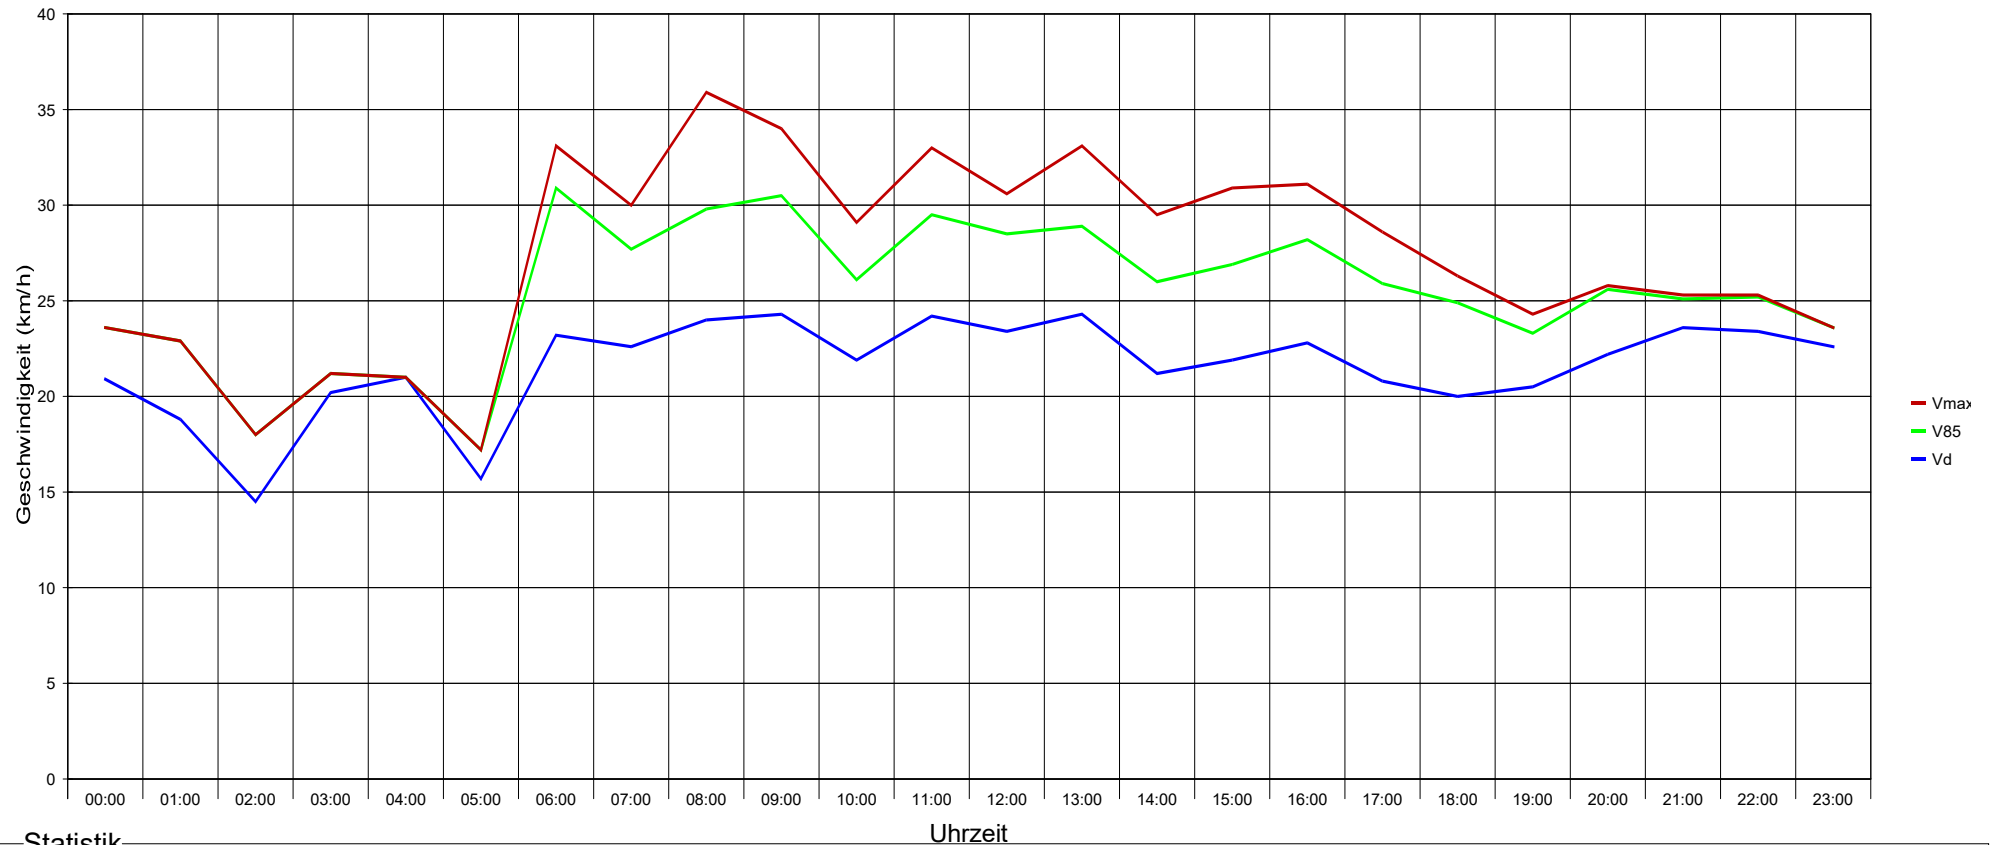

Maria Anzbach Häuselbachgasse Höhe Hnr. 16, Fahrten von Ortskern, 30 km/h Beschränkung

Statistik

Zeitraum: Donnerstag, 2. Jänner 2025, 16:48 Uhr bis Dienstag, 8. April 2025, 15:36 Uhr

Anzahl der Messwerte	6170
Durchschnittsgeschwindigkeit	Vd 24,1 km/h
85% der Fahrzeuge fahren langsamer oder maximal ...	V85 33 km/h
Maximalgeschwindigkeit	Vmax 105 km/h