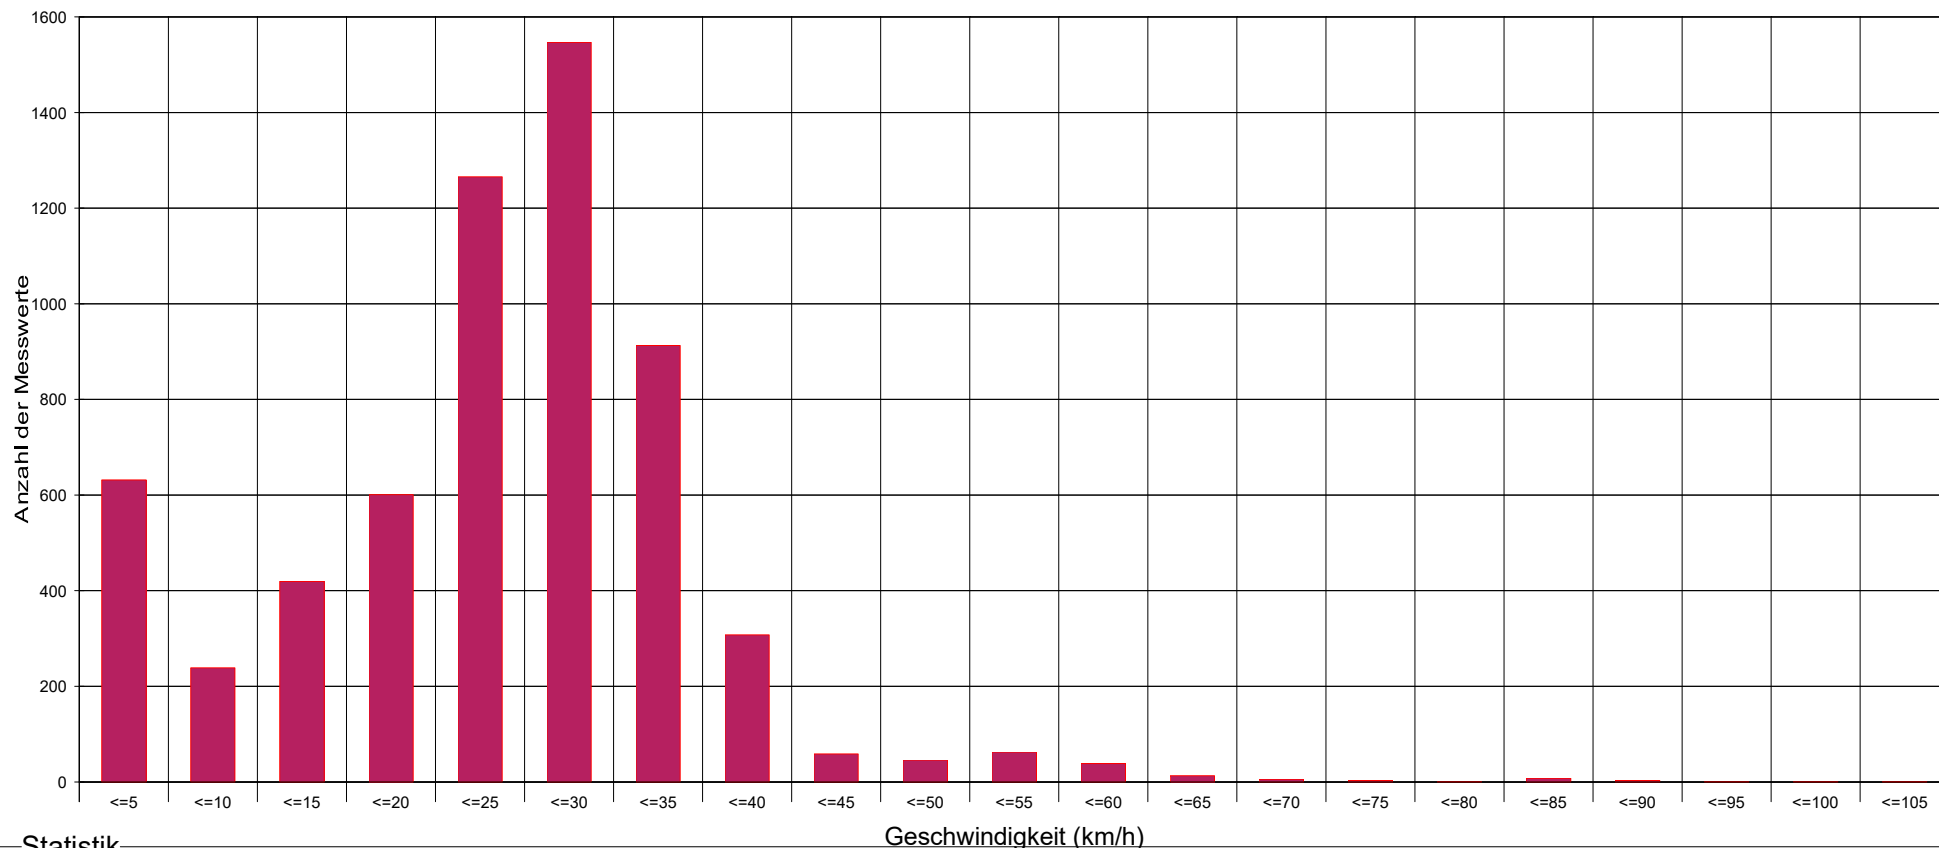

Maria Anzbach Häuselbachgasse Höhe Hnr. 16, Fahrten von Ortskern, 30 km/h Beschränkung

Statistik

Zeitraum: Donnerstag, 2. Jänner 2025, 16:48 Uhr bis Dienstag, 8. April 2025, 15:36 Uhr

Anzahl der Messwerte	6170
Durchschnittsgeschwindigkeit	Vd 24,1 km/h
85% der Fahrzeuge fahren langsamer oder maximal ...	V85 33 km/h
Maximalgeschwindigkeit	Vmax 105 km/h