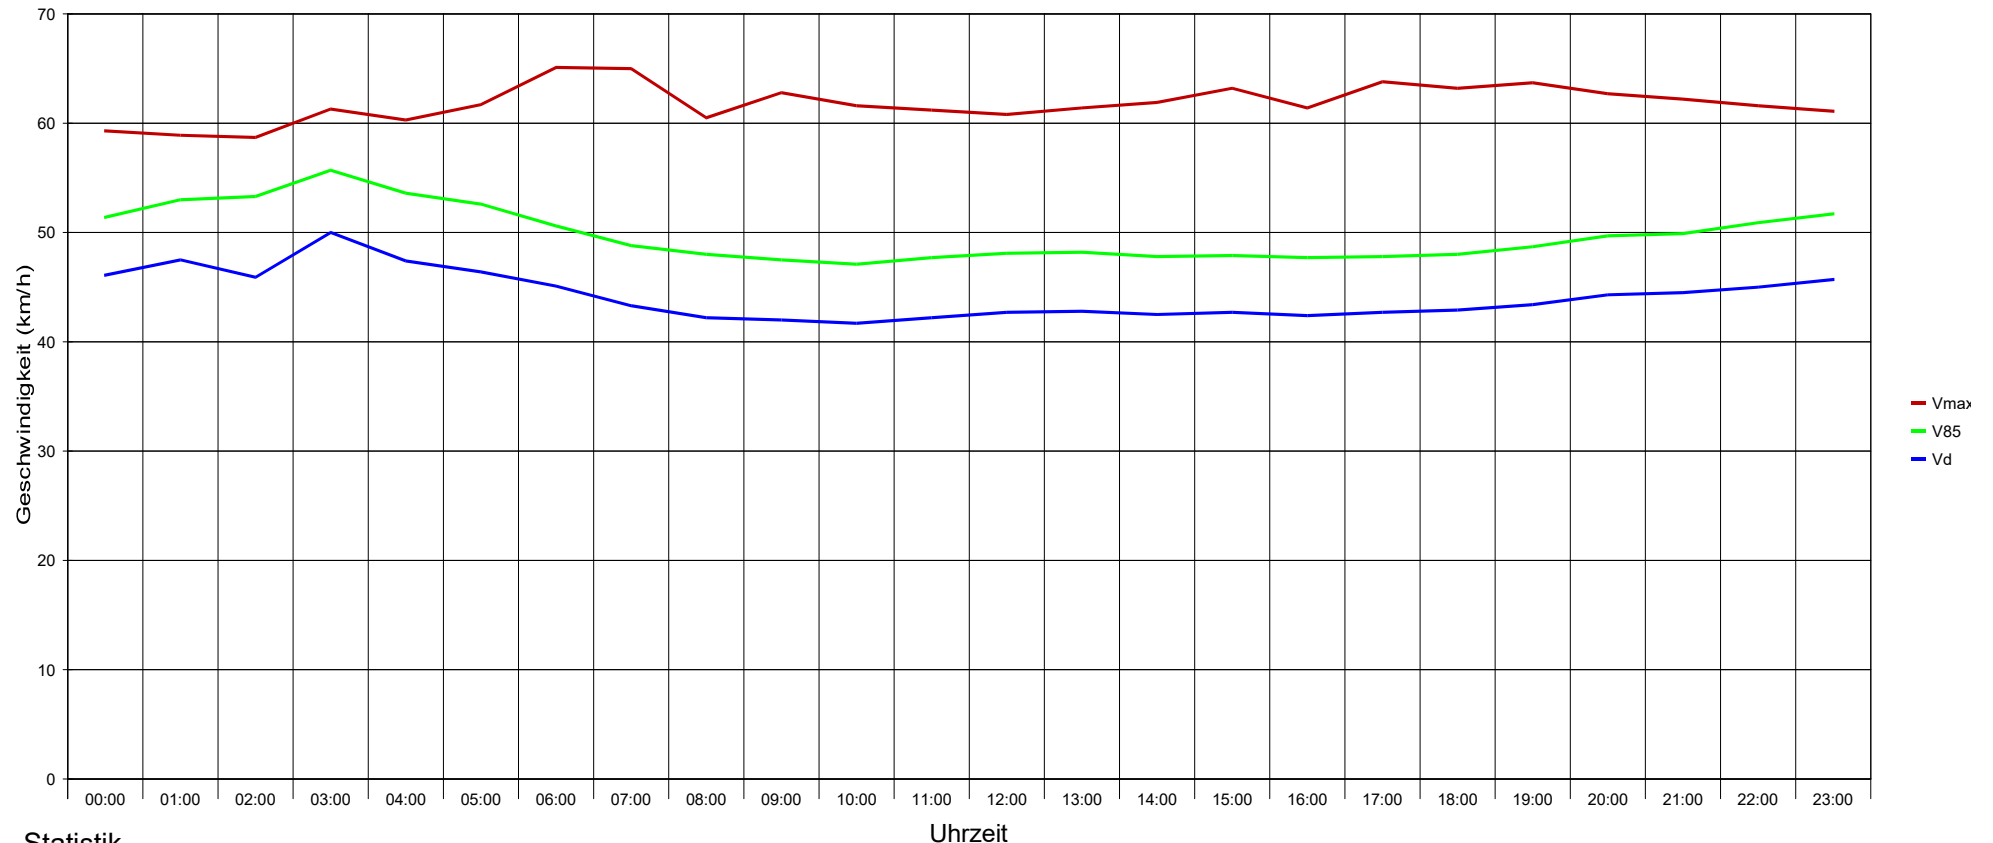

## Maria Anzbach Purkersdorferstraße kurz vor Marktplatz, Fahrten zum Marktplatz, kurz vor 30 km/h Beschränkung

### Statistik

Zeitraum: Dienstag, 10. Dezember 2024, 16:06 Uhr bis Montag, 24. März 2025, 18:26 Uhr

Anzahl der Messwerte .....	199801
Durchschnittsgeschwindigkeit .....	Vd 42,8 km/h
85% der Fahrzeuge fahren langsamer oder maximal ...	V85 48 km/h
Maximalgeschwindigkeit .....	Vmax 146 km/h