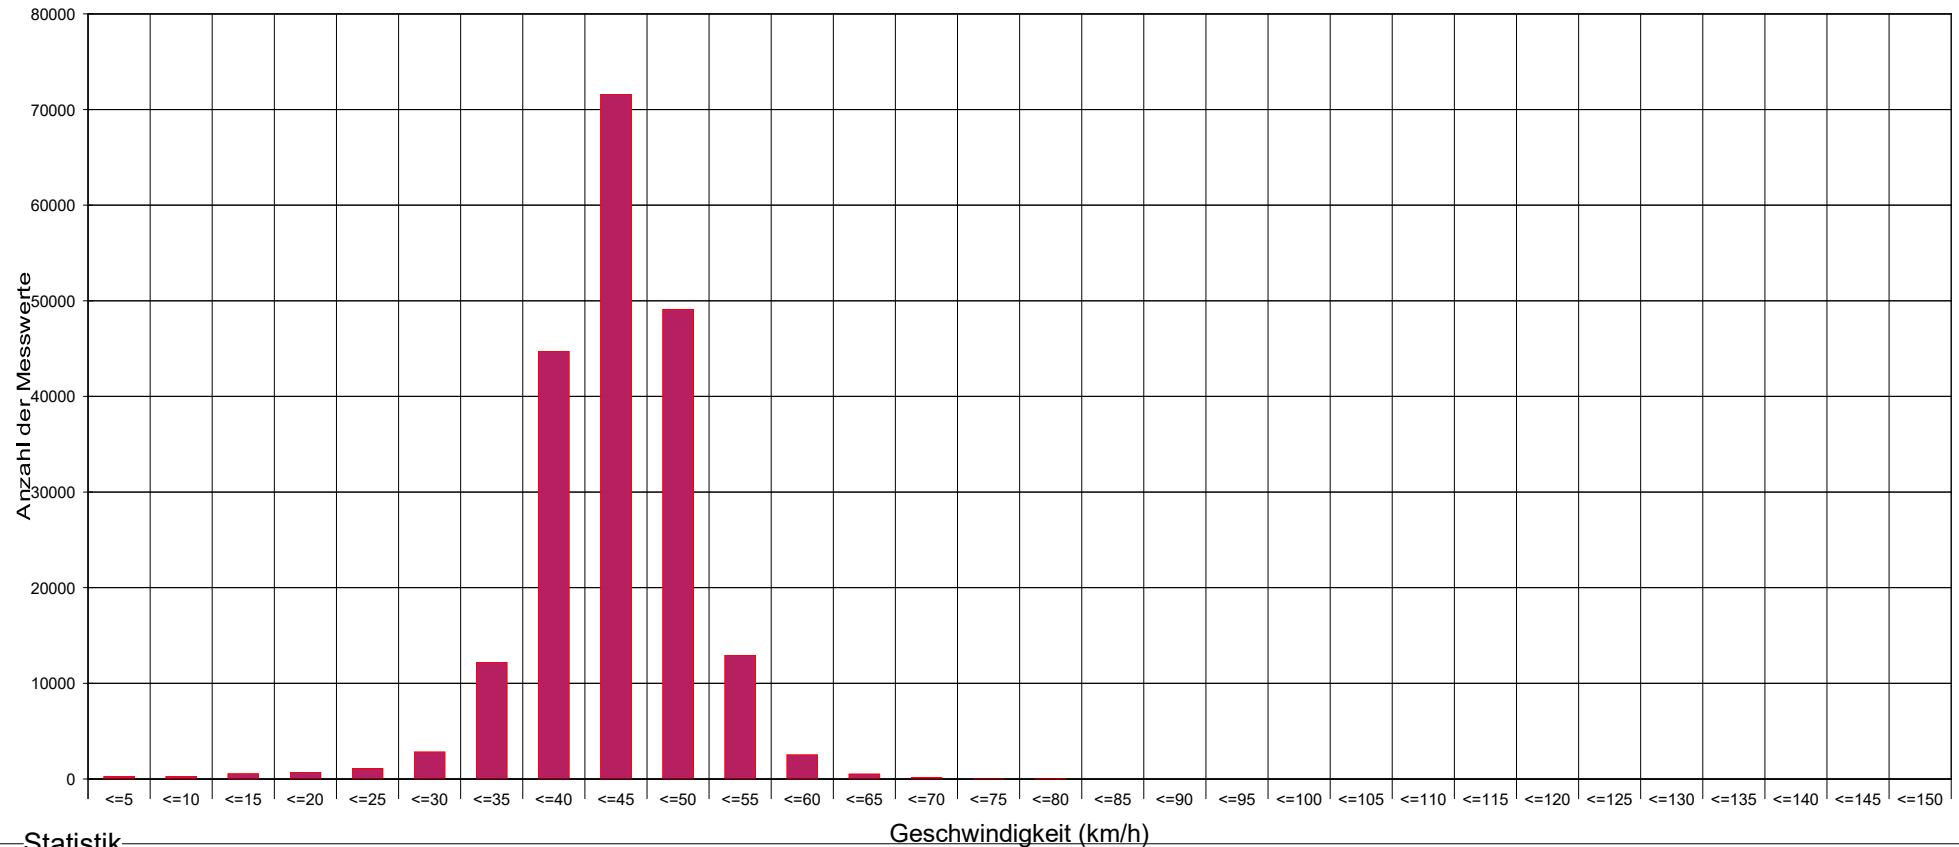

## Maria Anzbach Purkersdorferstraße kurz vor Marktplatz, Fahrten zum Marktplatz, kurz vor 30 km/h Beschränkung

### Statistik

Zeitraum: Dienstag, 10. Dezember 2024, 16:06 Uhr bis Montag, 24. März 2025, 18:26 Uhr

Anzahl der Messwerte .....	199801
Durchschnittsgeschwindigkeit .....	Vd 42,8 km/h
85% der Fahrzeuge fahren langsamer oder maximal ...	V85 48 km/h
Maximalgeschwindigkeit .....	Vmax 146 km/h