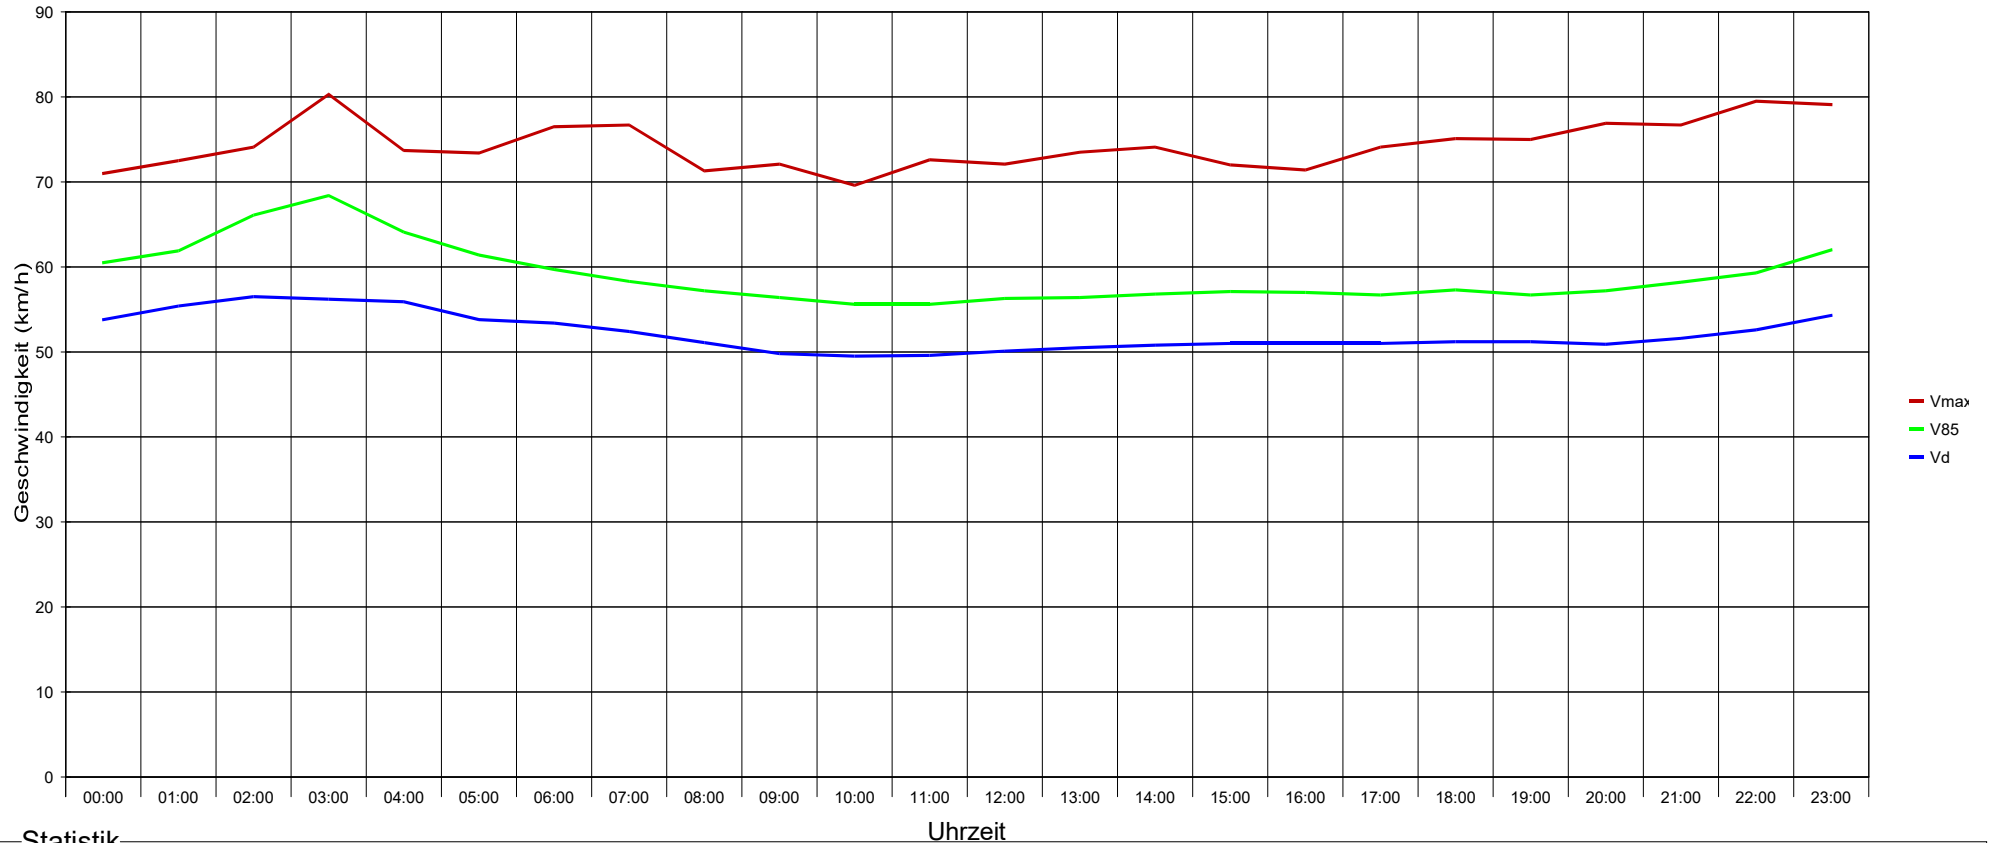

Untere Hofstatt Höhe Anzbachstüberl, Fahrten von Maria Anzbach nach Neulengbach, 50 km/h Beschränkung

Statistik

Zeitraum: Dienstag, 8. April 2025, 15:37 Uhr bis Mittwoch, 23. April 2025, 09:56 Uhr

Anzahl der Messwerte	65179
Durchschnittsgeschwindigkeit	Vd 51,0 km/h
85% der Fahrzeuge fahren langsamer oder maximal ...	V85 57 km/h
Maximalgeschwindigkeit	Vmax 128 km/h