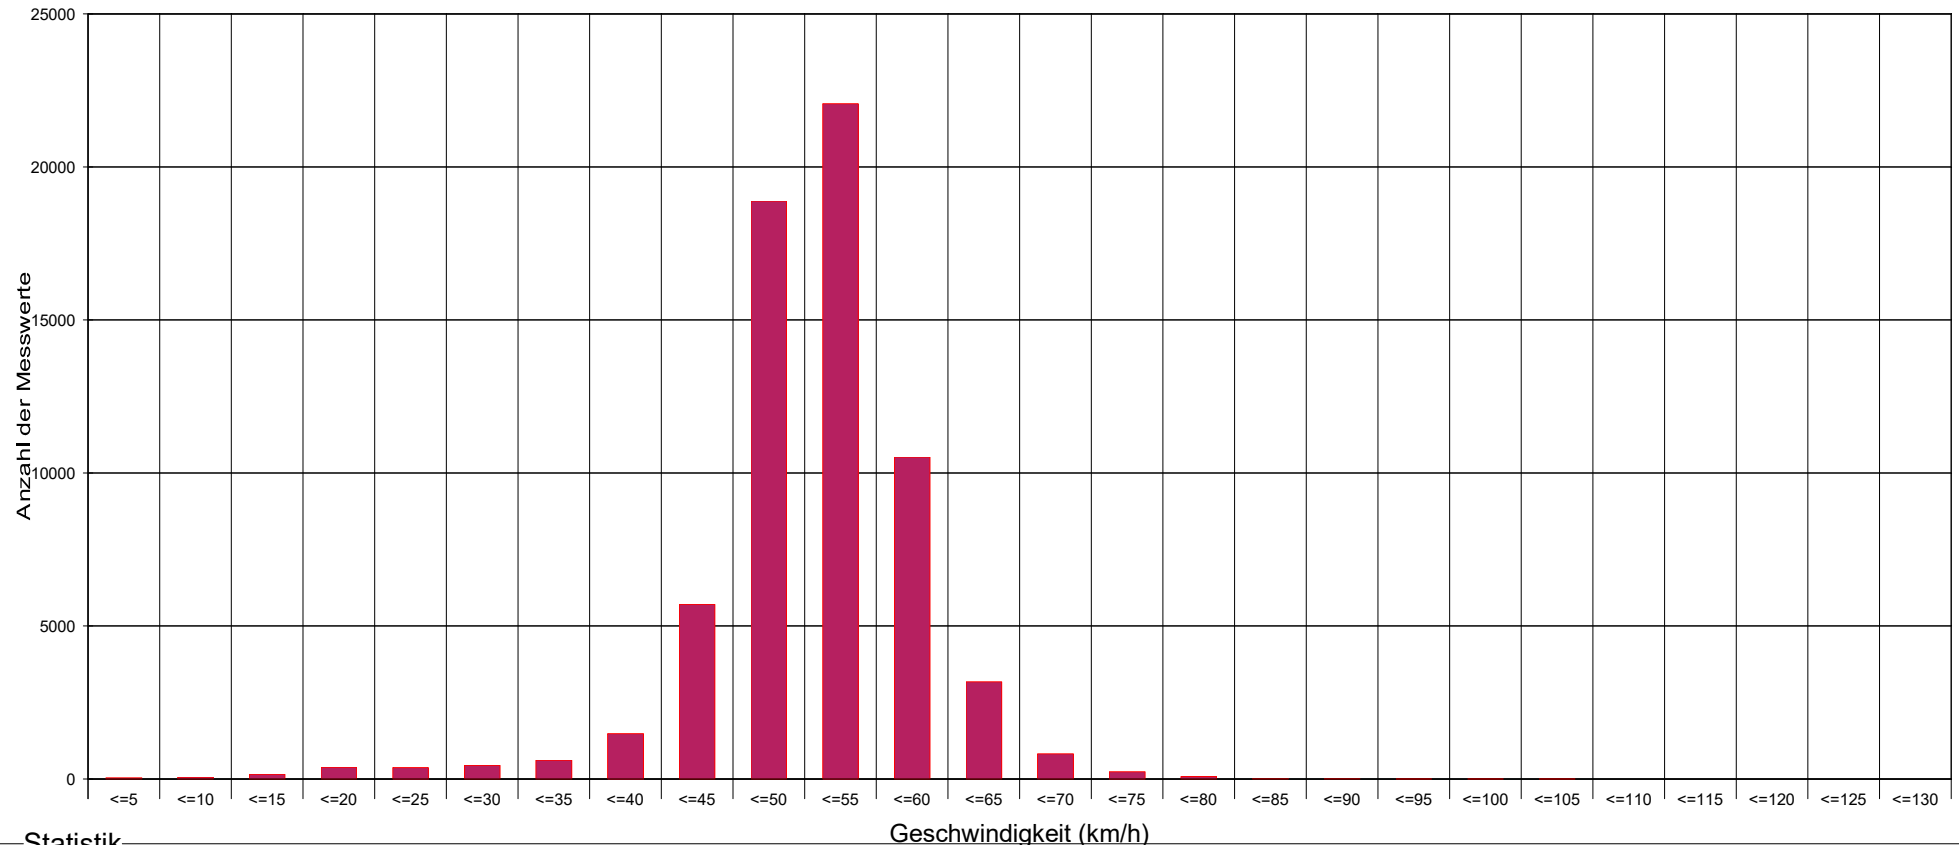

## Untere Hofstatt Höhe Anzbachstüberl, Fahrten von Maria Anzbach nach Neulengbach, 50 km/h Beschränkung

### Statistik

Zeitraum: Dienstag, 8. April 2025, 15:37 Uhr bis Mittwoch, 23. April 2025, 09:56 Uhr

Anzahl der Messwerte .....	65179
Durchschnittsgeschwindigkeit .....	Vd 51,0 km/h
85% der Fahrzeuge fahren langsamer oder maximal ...	V85 57 km/h
Maximalgeschwindigkeit .....	Vmax 128 km/h